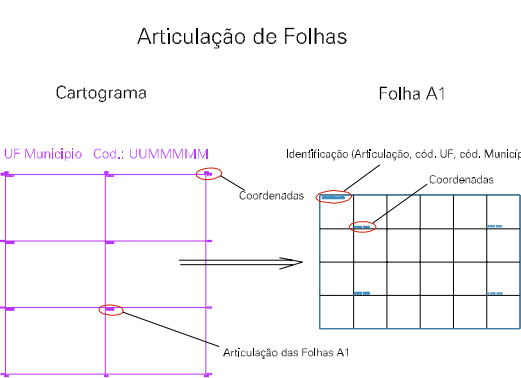

ESTADO DO RIO GRANDE DO NORTE
 Município: 24.14506
 UMARIZAL
 Folha : 02 - 02

Arquivo: 2414506.dgn
 Limites(km): (631,139, 9334,845) - (635,139, 9337,845)

- LEGENDA**
- LIMITES**
- Município ou Perímetro Urbano
 - Distrito
 - Subdistrito, RA, Zona ou similar
 - Bairro ou similar
 - Sector Censitário
- CODIGOS**
- 22306.05 Distrito (cod. do município + cod. do distrito)
 - 05.06 Subdistrito (cod. do distrito + cod. do subdistrito)
 - 003 Bairro (cod. do bairro no município)
 - 25 Sector (número do sector no distrito ou subdistrito)

MAPA URBANO DIGITAL
 FOLHA A1