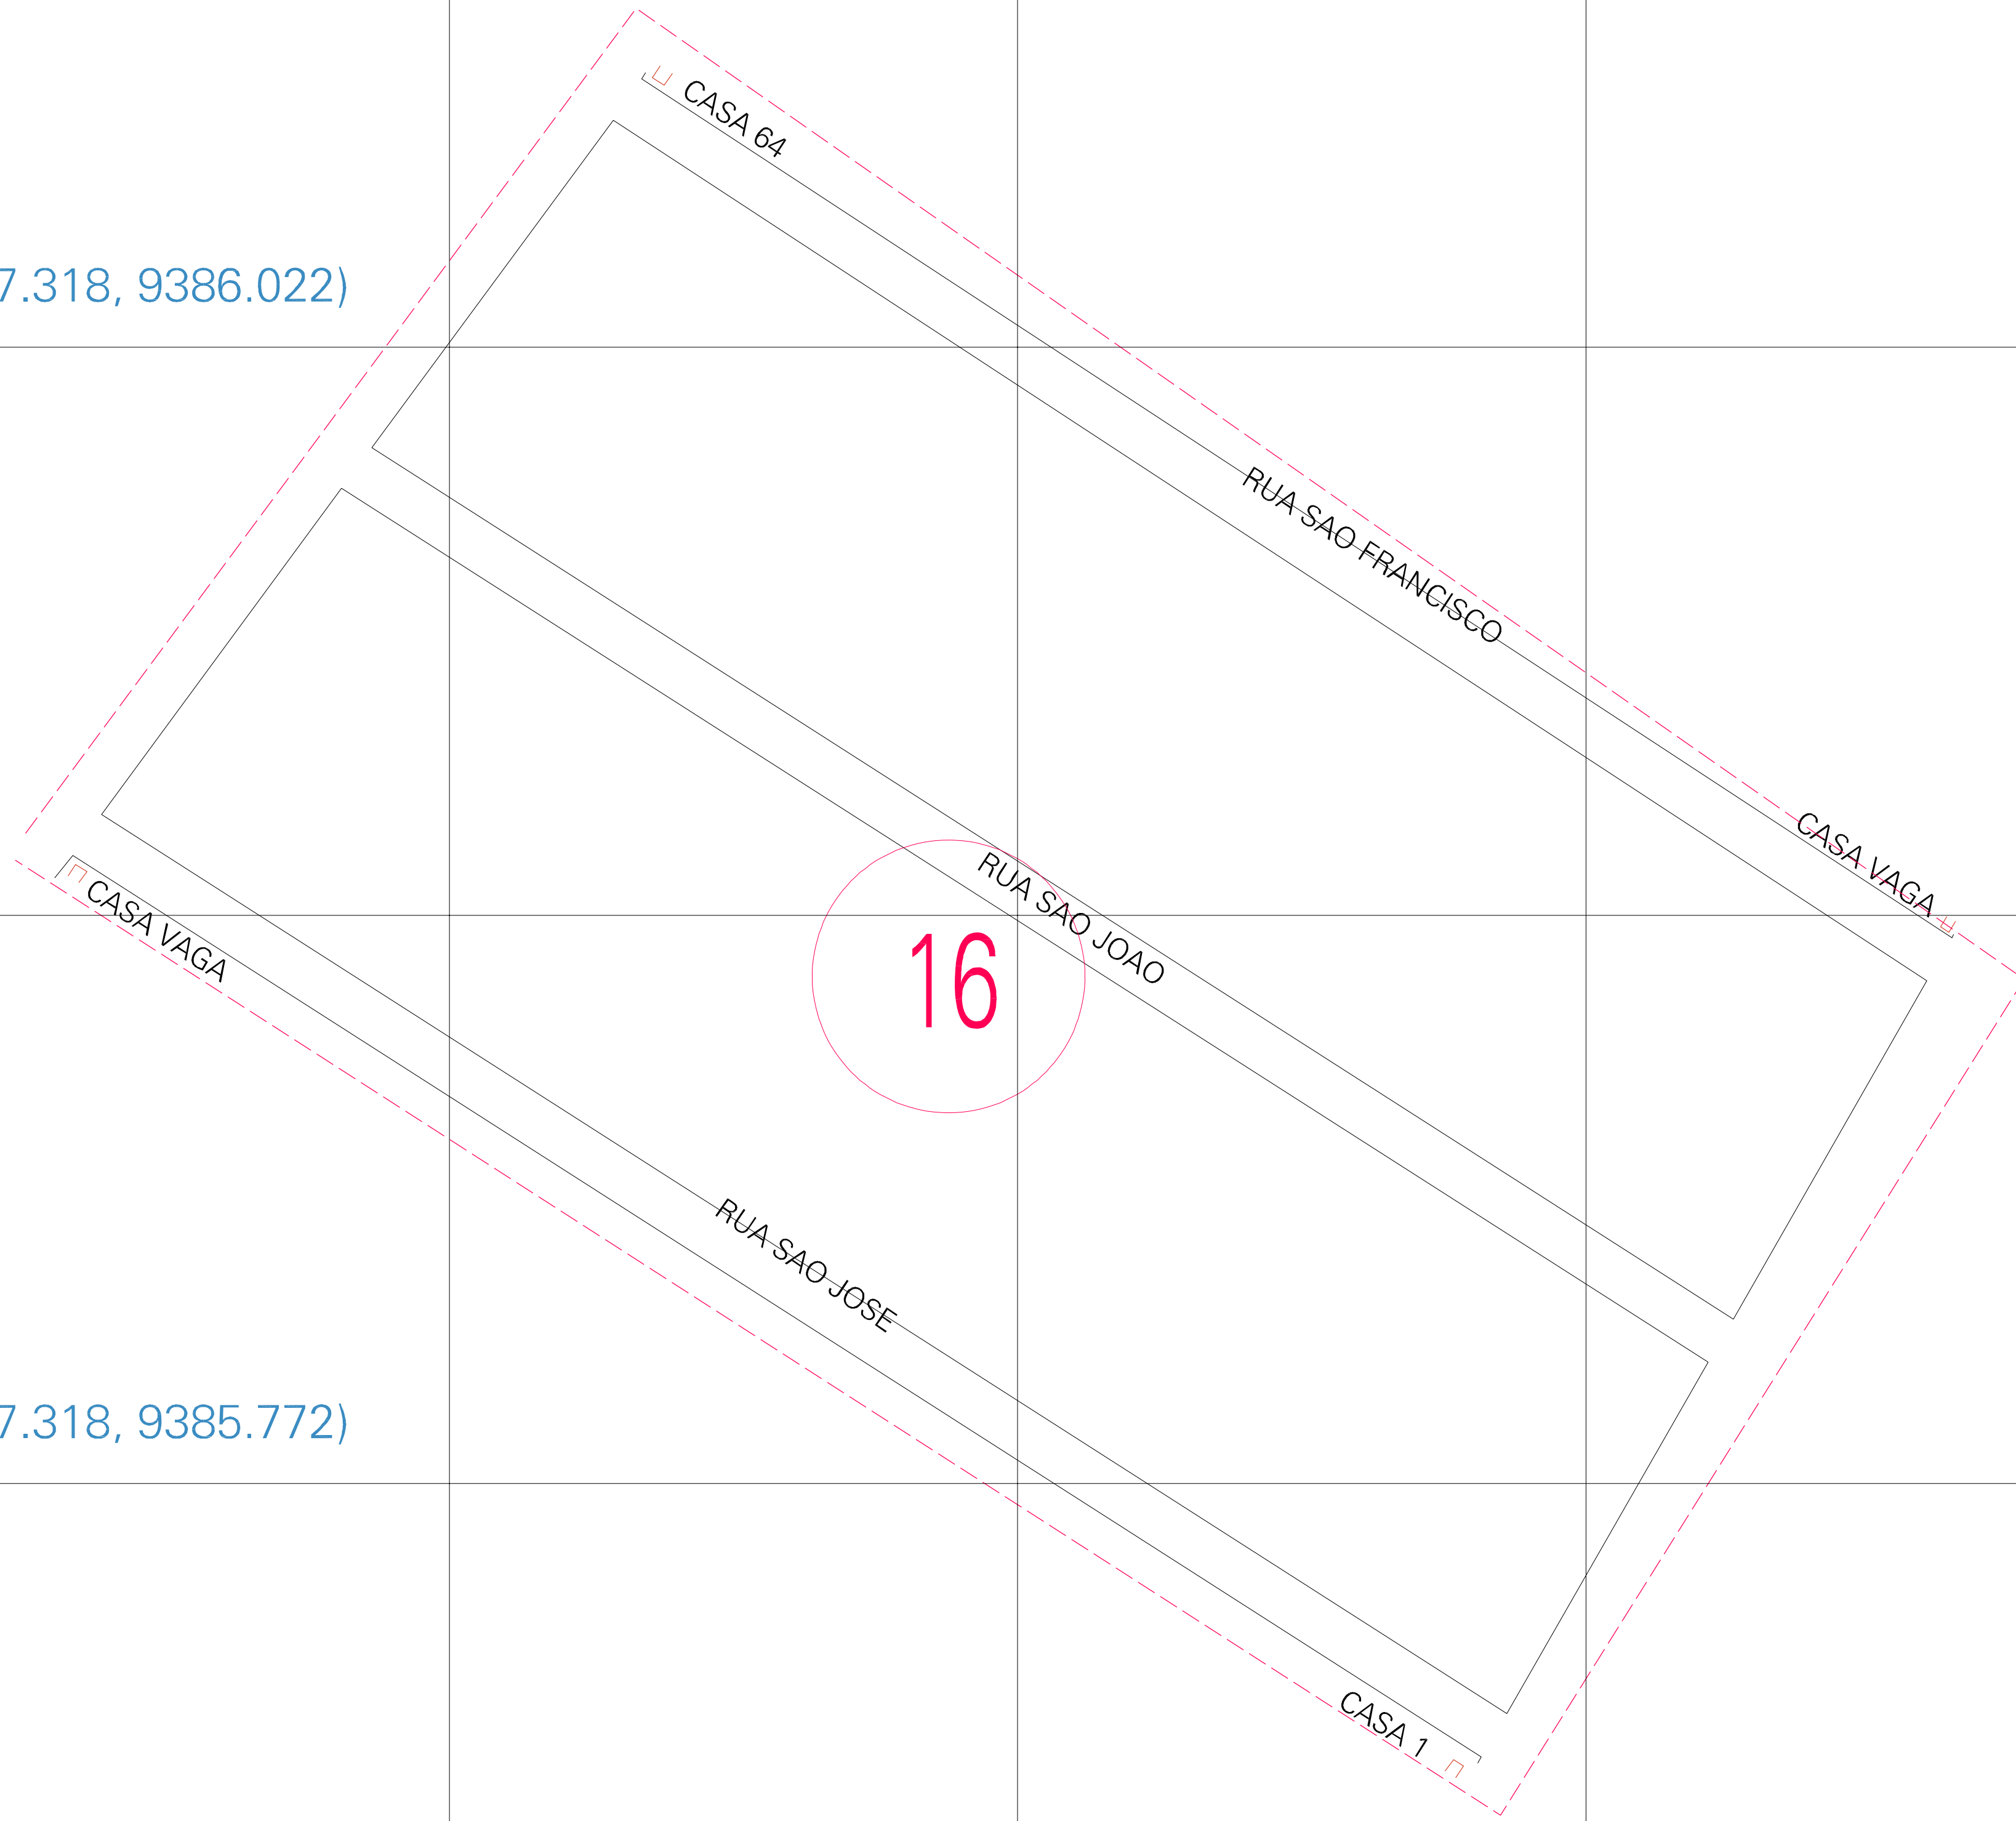

(01, 01) - 241460500007

(677.318, 9386.022)

(677.818, 9386.022)

(677.318, 9385.772)

(677.818, 9385.772)

ESTADO DO RIO GRANDE DO NORTE
 Município: 24.14605
 UPANEMA
 Folha : 01 - 01

Arquivo: 241460500007.dgn
 Limite(km): (677.193, 9385.647) - (677.943, 9386.147)

- LEGENDA**
- LIMITES**
- Município ou Perímetro Urbano
 - Distrito
 - Subdistrito, RA, Zona ou similar
 - Bairro ou similar
 - Sector Consistário
- CODIGOS**
- 22306.05 Distrito (cod. do município + cod. do distrito)
 - 06.06 Subdistrito (cod. do distrito + cod. do subdistrito)
 - 003 Bairro (cod. do bairro no município)
 - 25 Sector (número do setor no distrito ou subdistrito)

MAPA URBANO DIGITAL
 FOLHA A1