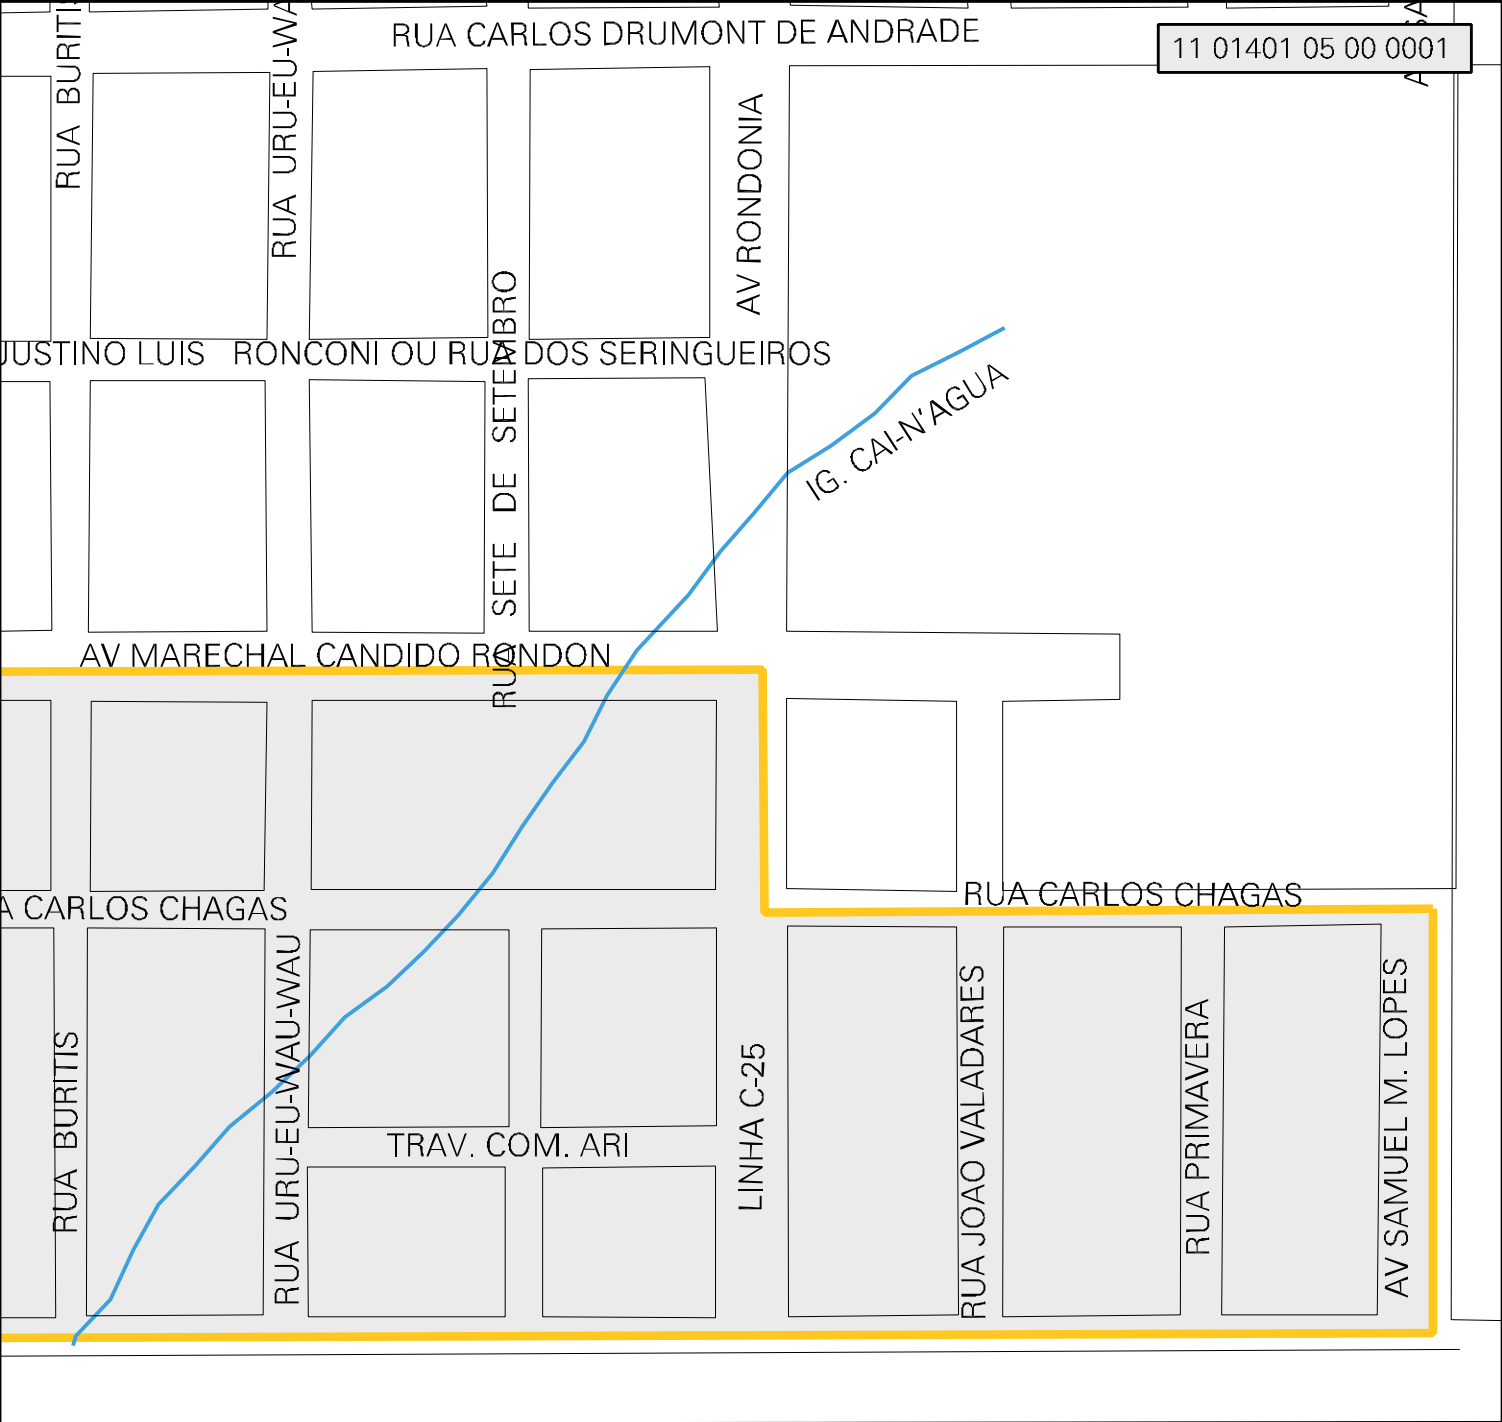

SETOR IM

MUNICIPIO: 01401 - MONTE NEGRO
 DISTRITO: 05 - MONTE NEGRO
 SUBDISTRITO: 00
 SETOR: 0001 SITUACAO: 10

BR - 421

INDUSTRIAL