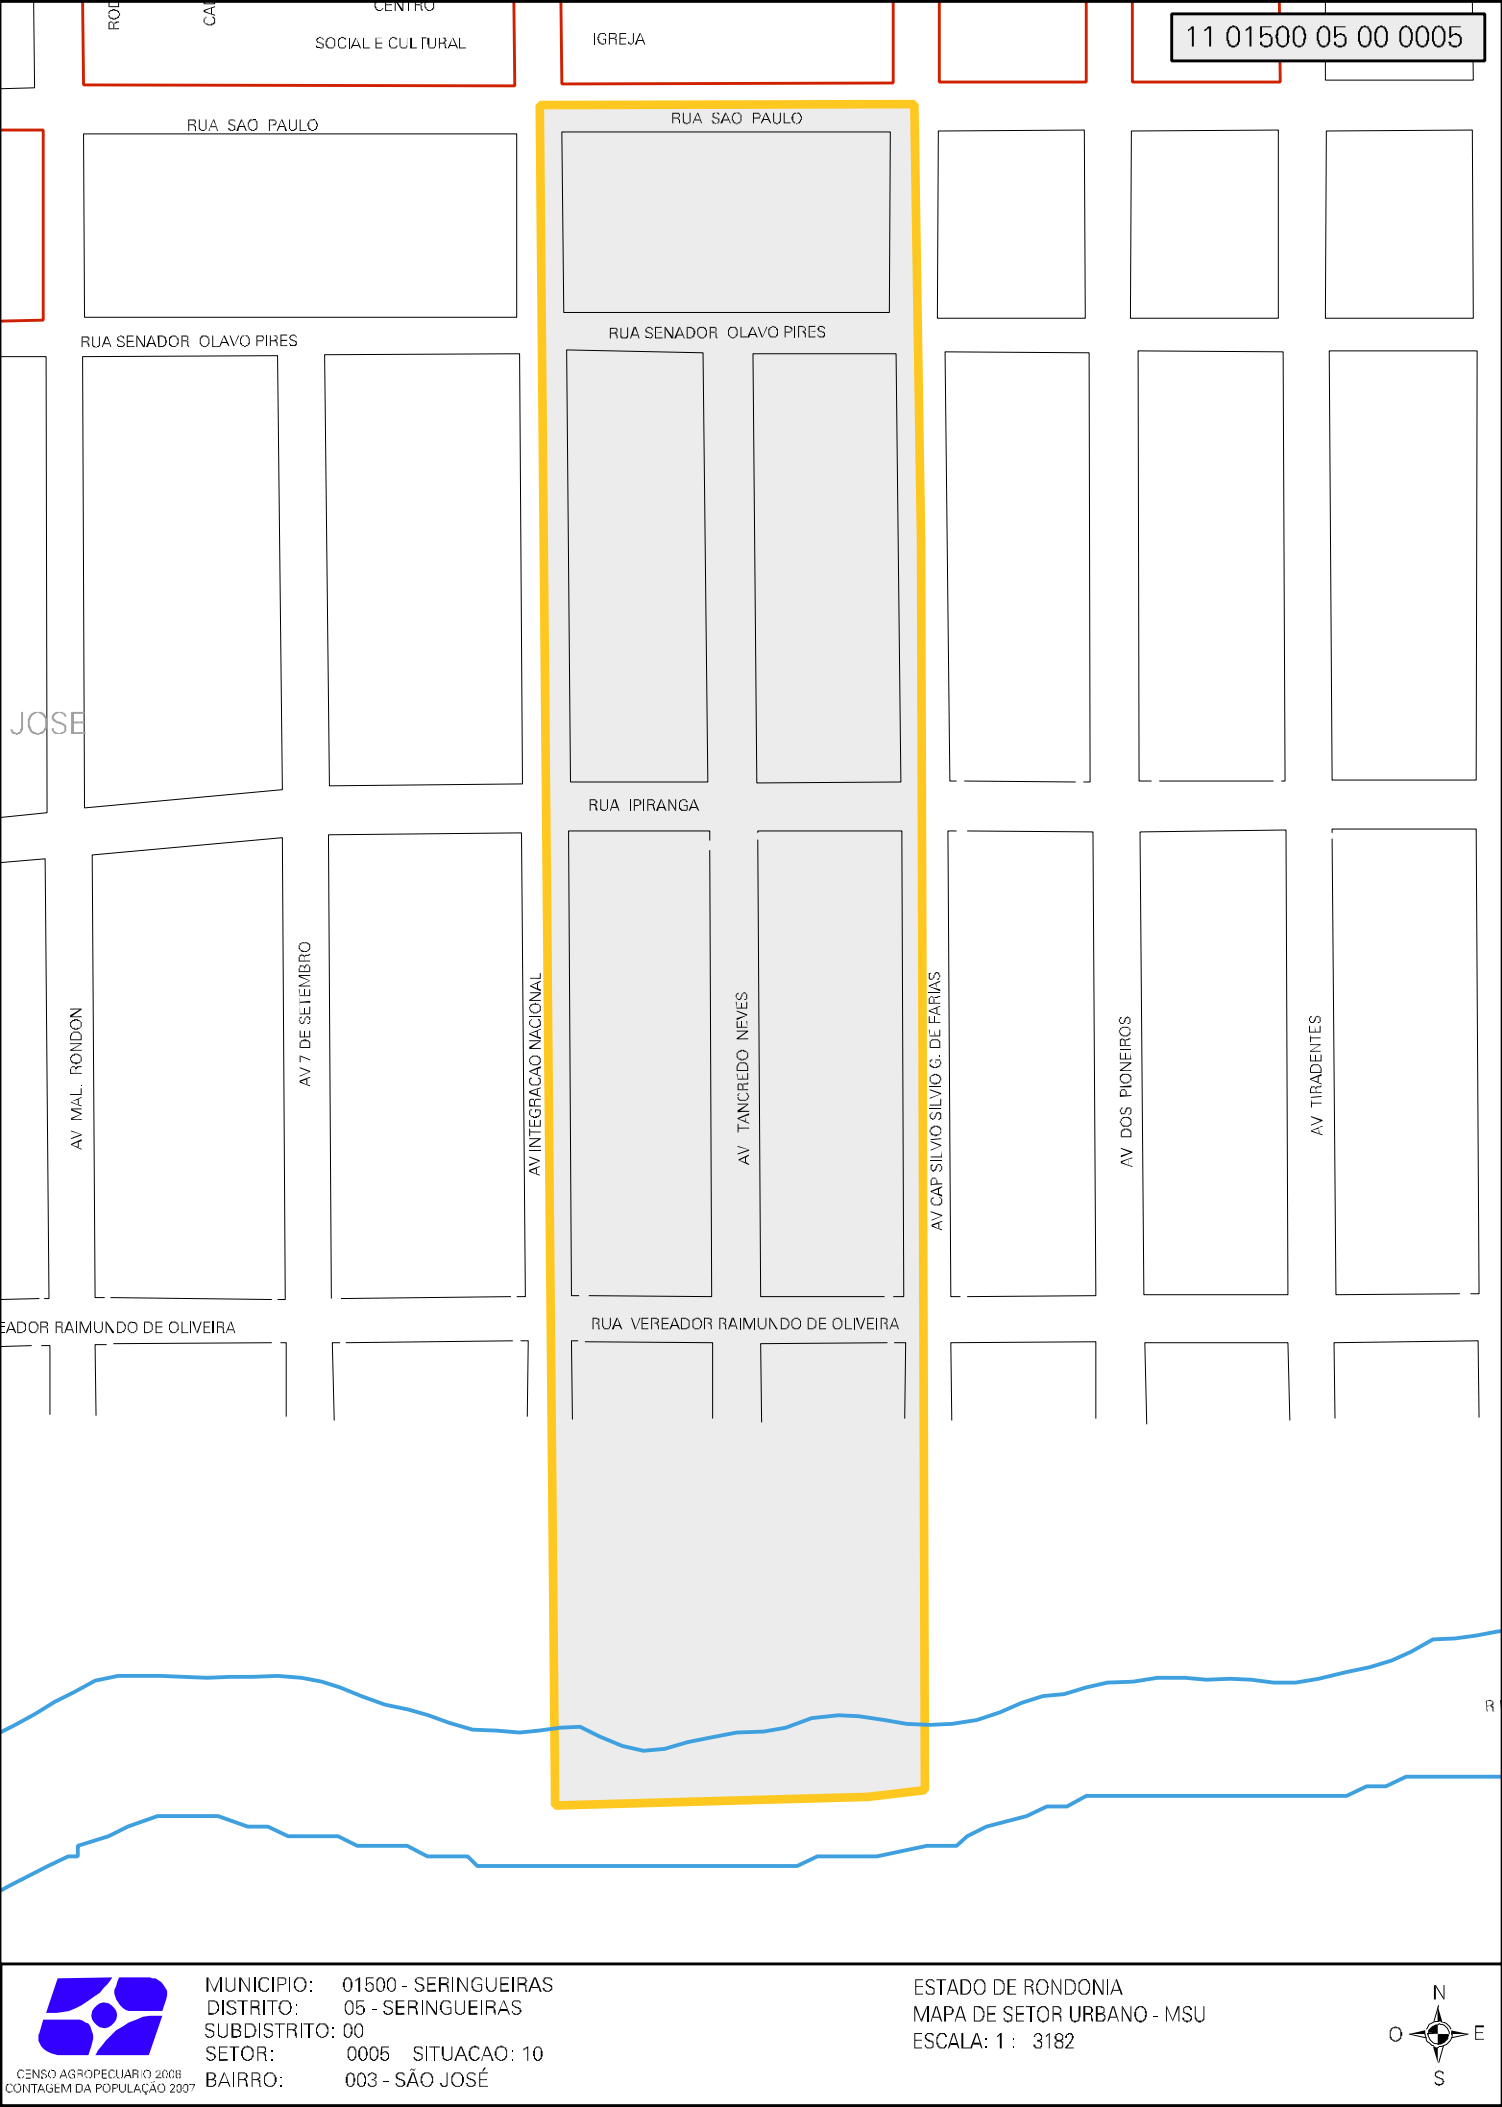

RUA VEREADOR RAIMUNDO DE OLIVEIRA

AV MAL. RONDON

AV 7 DE SETEMBRO

AV INTEGRACAO NACIONAL

AV TANCREDO NEVES

AV CAP SILVIO SILVIO G. DE FARIAS

AV DOS PIONEIROS

AV TIRADENTES

VEREADOR RAIMUNDO DE OLIVEIRA

MUNICIPIO: 01500 - SERINGUEIRAS
 DISTRITO: 05 - SERINGUEIRAS
 SUBDISTRITO: 00
 SETOR: 0005 SITUACAO: 10
 BAIRRO: 003 - SÃO JOSÉ

ESTADO DE RONDONIA
 MAPA DE SETOR URBANO - MSU
 ESCALA: 1 : 3182