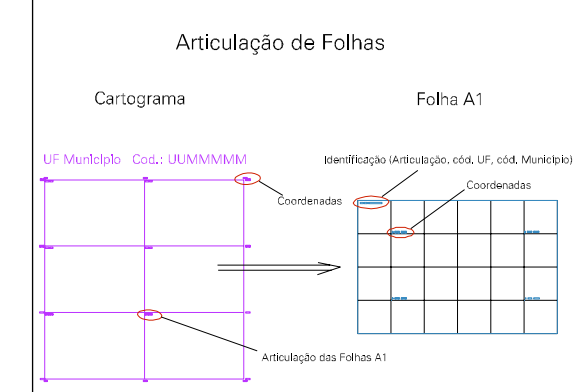

ESTADO DE RORAIMA
 Município: 14.00050
 ALTO ALEGRE
 Folha : 01 - 01
 Arquivo: 140005000001.dgn
 Limite(km): (625.532, 10241.197) - (626.282, 10241.697)

- LEGENDA**
- LIMITES**
- Município ou Perímetro Urbano
 - Distrito
 - Subdistrito, RA, Zona ou similar
 - Bairro ou similar
 - Sector Consistário
- CODIGOS**
- 22306.05 Distrito (cod. do município + cod. do distrito)
 - 05.06 Subdistrito (cod. do distrito + cod. do subdistrito)
 - 003 Bairro (cod. do bairro no município)
 - 25 Sector (número do setor no distrito ou subdistrito)

MAPA URBANO DIGITAL
FOLHA A1