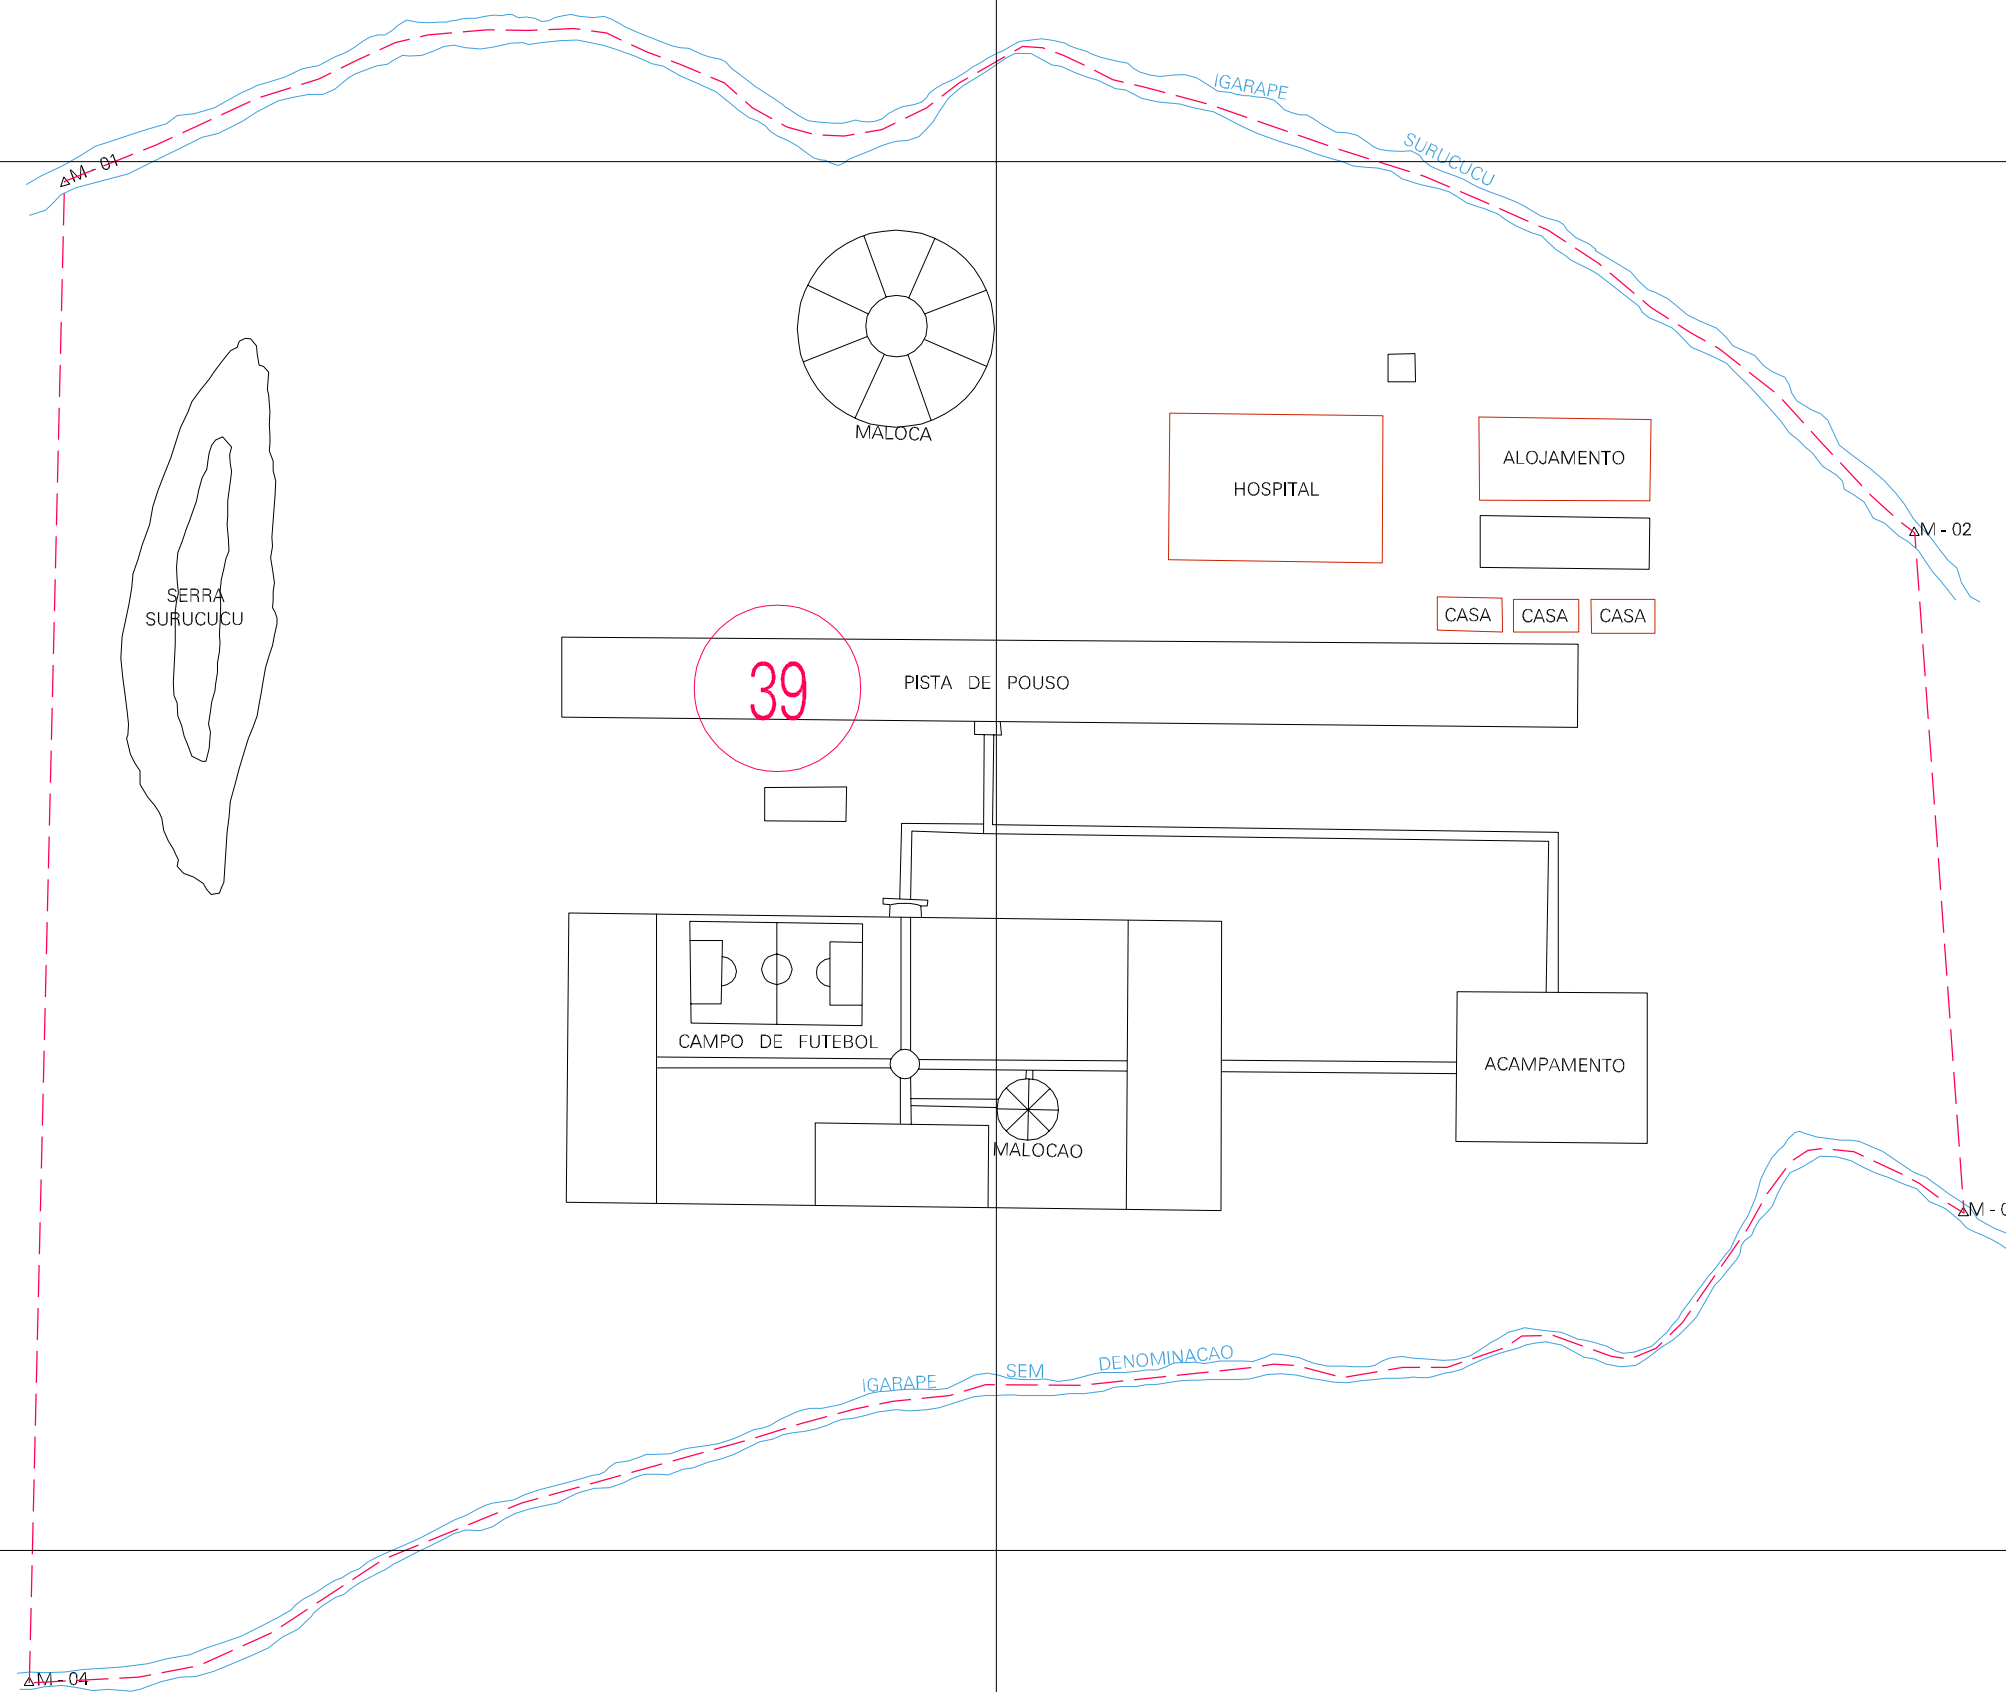

(851.326, 10401.606)

(852.326, 10401.606)

(851.326, 10401.106)

(852.326, 10401.106)

ESTADO DE RORAIMA
 Município: 14.00050
 ALTO ALEGRE
 Folha : 01 - 01

Arquivo: 140005000002.dgn
 Limites(km): (850.826, 10400.606) - (852.826, 10402.106)

LEGENDA

- LIMITES**
- Município ou Perímetro Urbano
 - Distrito
 - Subdistrito, RA, Zona ou similar
 - Bairro ou similar
 - - - Setor Constatário
- CODIGOS**
- 27306.05 Distrito (cod. do município + cod. do distrito)
 - 05.06 Subdistrito (cod. do distrito + cod. do subdistrito)
 - 003 Bairro (cod. do bairro no município)
 - 25 Setor (número do setor no distrito ou subdistrito)

Articulação de Folhas

MAPA URBANO DIGITAL
 FOLHA A1