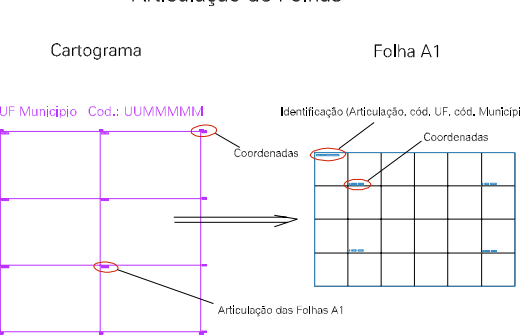

Articulação de Folhas

MAPA URBANO DIGITAL
FOLHA A1