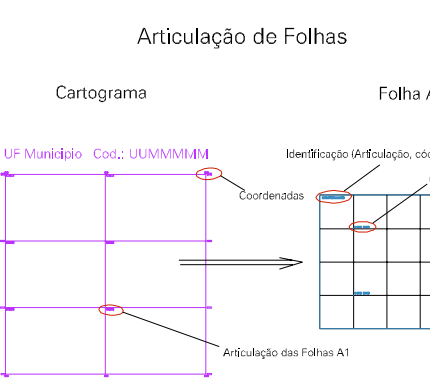

ESTADO DE RORAIMA
 Município: 14.00050
 ALTO ALEGRE
 Folha : 01 - 01

Arquivo: 1400050.dgn
 Limites(kml): (689,9, 10329,4) - (689,9, 10332,4)

- LEGENDA**
- LIMITES**
- Município ou Perímetro Urbano
 - Distrito
 - Subdistrito, RA, Zona ou similar
 - Bairro ou similar
 - Setor Censitário
- CODIGOS**
- 22306.05 Distrito (cod. do município + cod. do distrito)
 - 05.06 Subdistrito (cod. do distrito + cod. do subdistrito)
 - 003 Bairro (cod. do bairro no município)
 - 25 Setor (número do setor no distrito ou subdistrito)

MAPA URBANO DIGITAL
 FOLHA A1