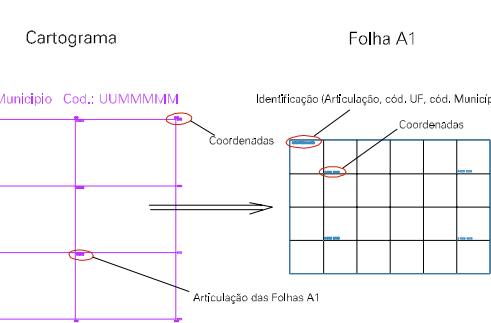

(782,8 - 311)

(784,8 - 311)

(782,8 - 310)

(784,8 - 310)

ESTADO DE RORAIMA
 Município: 14.00100
 BOA VISTA
 Folha : 05 - 06

Arquivo: 1400100.dgn
 Limites(km): (761,8 - 309) - (765,8 - 312)

LEGENDA

- LIMITES
-  Município ou Perímetro Urbano
 -  Distrito
 -  Subdistrito, RA, Zona ou similar
 -  Bairro ou similar
 -  Setor Censitário

CODIGOS

-  22306.05 Distrito (cod. do município + cod. do distrito)
-  05.06 Subdistrito (cod. do distrito + cod. do subdistrito)
-  003 Bairro (cod. do bairro no município)
-  25 Setor (número do setor no distrito ou subdistrito)

Articulação de Folhas

MAPA URBANO DIGITAL
 FOLHA A1