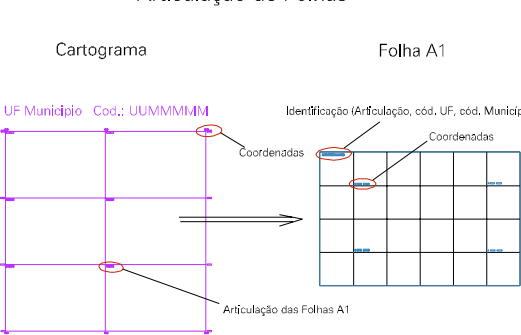

(742,8 - 300)

(744,8 - 300)

(742,8 - 307)

(744,8 - 307)

ESTADO DE RORAIMA
 Município: 14.00100
 BOA VISTA
 Folha : 06 - 01

Arquivo: 1400100.dgn
 Limites(km): (741,8 - 306) - (745,8 - 309)

LEGENDA

LIMITES

- Município ou Perímetro Urbano
- Distrito
- Subdistrito, RA, Zona ou similar
- Bairro ou similar
- Setor Censitário

CODIGOS

- 22306.05 Distrito (cod. do município + cod. do distrito)
- 05.06 Subdistrito (cod. do distrito + cod. do subdistrito)
- 003 Bairro (cod. do bairro no município)
- 25 Setor (número do setor no distrito ou subdistrito)

Articulação de Folhas

MAPA URBANO DIGITAL
 FOLHA A1