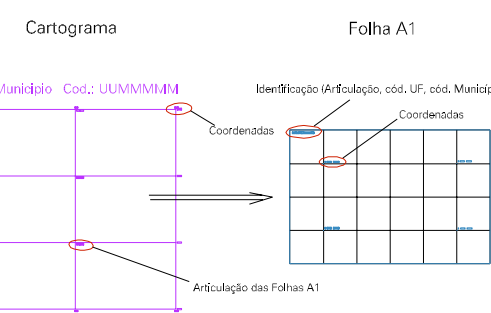

GOV. ADOLINO MOTA DUARTE
(DISTRITO INDUSTRIAL)
005

245

ESTADO DE RORAIMA
Município: 14.00100
BOA VISTA
Folha : 07 - 04

Arquivo: 1400100.dgn
Limites(km): (-757,8 - 306)

LEGENDA

LIMITES

- Município ou Perímetro Urbano
- Distrito
- Subdistrito, RA, Zona ou similar
- Bairro ou similar
- Sector Censitário

CODIGOS

- 22306.05 Distrito (cod. do município + cod. do distrito)
- 05.06 Subdistrito (cod. do distrito + cod. do subdistrito)
- 003 Bairro (cod. do bairro no município)
- 25 Sector (número do setor no distrito ou subdistrito)

Articulação de Folhas

MAPA URBANO DIGITAL
FOLHA A1