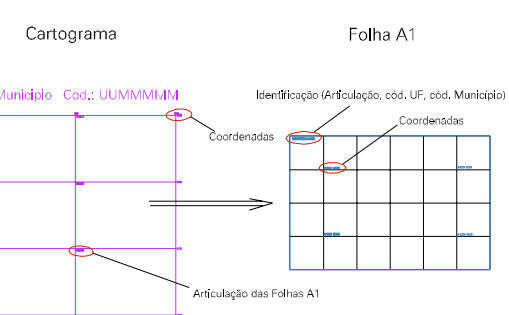

(757,8 - 300)

(761,8 - 300)

(756,8 - 301)

(760,8 - 301)

ESTADO DE RORAIMA
Município: 14.00100
BOA VISTA
Folha : 08 - 05

Arquivo: 1400100.dgn
Limites(km): (757,8 - 300) - (761,8 - 300)

LEGENDA

LIMITES

- Município ou Perímetro Urbano
- Distrito
- Subdistrito, RA, Zona ou similar
- Bairro ou similar
- Setor Censitário

CODIGOS

- 22306.05 Distrito (cod. do município + cod. do distrito)
- 05.06 Subdistrito (cod. do distrito + cod. do subdistrito)
- 003 Bairro (cod. do bairro no município)
- 25 Setor (número do setor no distrito ou subdistrito)

Articulação de Folhas

MAPA URBANO DIGITAL
FOLHA A1