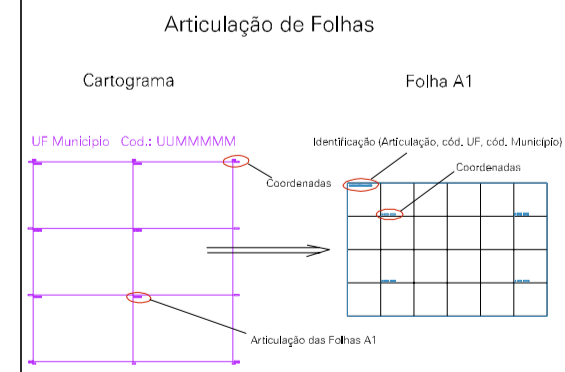

(242.233, 10825.698)

(243.233, 10825.698)

(242.233, 10825.198)

(243.233, 10825.198)

ESTADO DE RORAIMA
 Município: 14.00159
 BONFIM
 Folha : 01 - 01
 Arquivo: 140015900003.dgn
 Limites(km): (241.983, 10824.948) - (243.483, 10825.948)

- LEGENDA**
- LIMITES**
- Município ou Perímetro Urbano
 - Distrito
 - Subdistrito, RA, Zona ou similar
 - Bairro ou similar
 - Setor Censitário
- CODIGOS**
- 22306.05 Distrito (cod. do município + cod. do distrito)
 - 05.06 Subdistrito (cod. do distrito + cod. do subdistrito)
 - 003 Bairro (cod. do bairro no município)
 - 25 Setor (número do setor no distrito ou subdistrito)