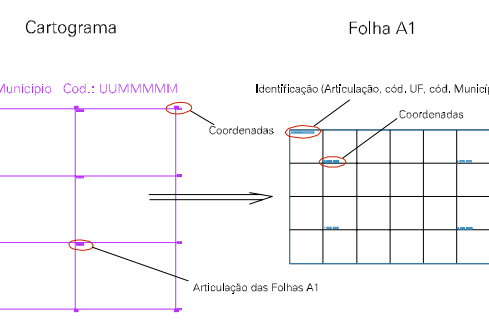

Articulação de Folhas

MAPA URBANO DIGITAL

FOLHA A1