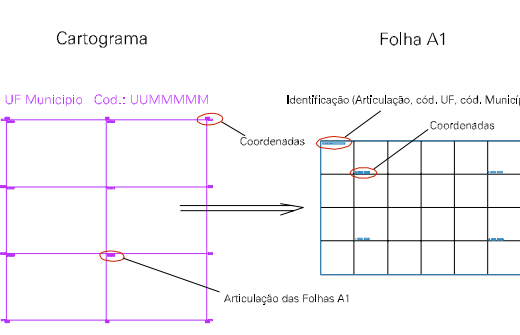

ESTADO DE RORAIMA
 Município: 14.00159
 BONFIM
 Folha : 02 - 01

Arquivo: 1400159.dgn
 Limites(km): (370.9, 10179.7) - (376.9, 10183.7)

LEGENDA

- LIMITES**
- Município ou Perímetro Urbano
 - Distrito
 - Subdistrito, RA, Zona ou similar
 - Bairro ou similar
 - Setor Censitário
- CODIGOS**
- 22306.06 Distrito (cod. do município + cod. do distrito)
 - 05.06 Subdistrito (cod. do distrito + cod. do subdistrito)
 - 003 Bairro (cod. do bairro no município)
 - 25 Setor (número do setor no distrito ou subdistrito)

Articulação de Folhas

MAPA URBANO DIGITAL
 FOLHA A1