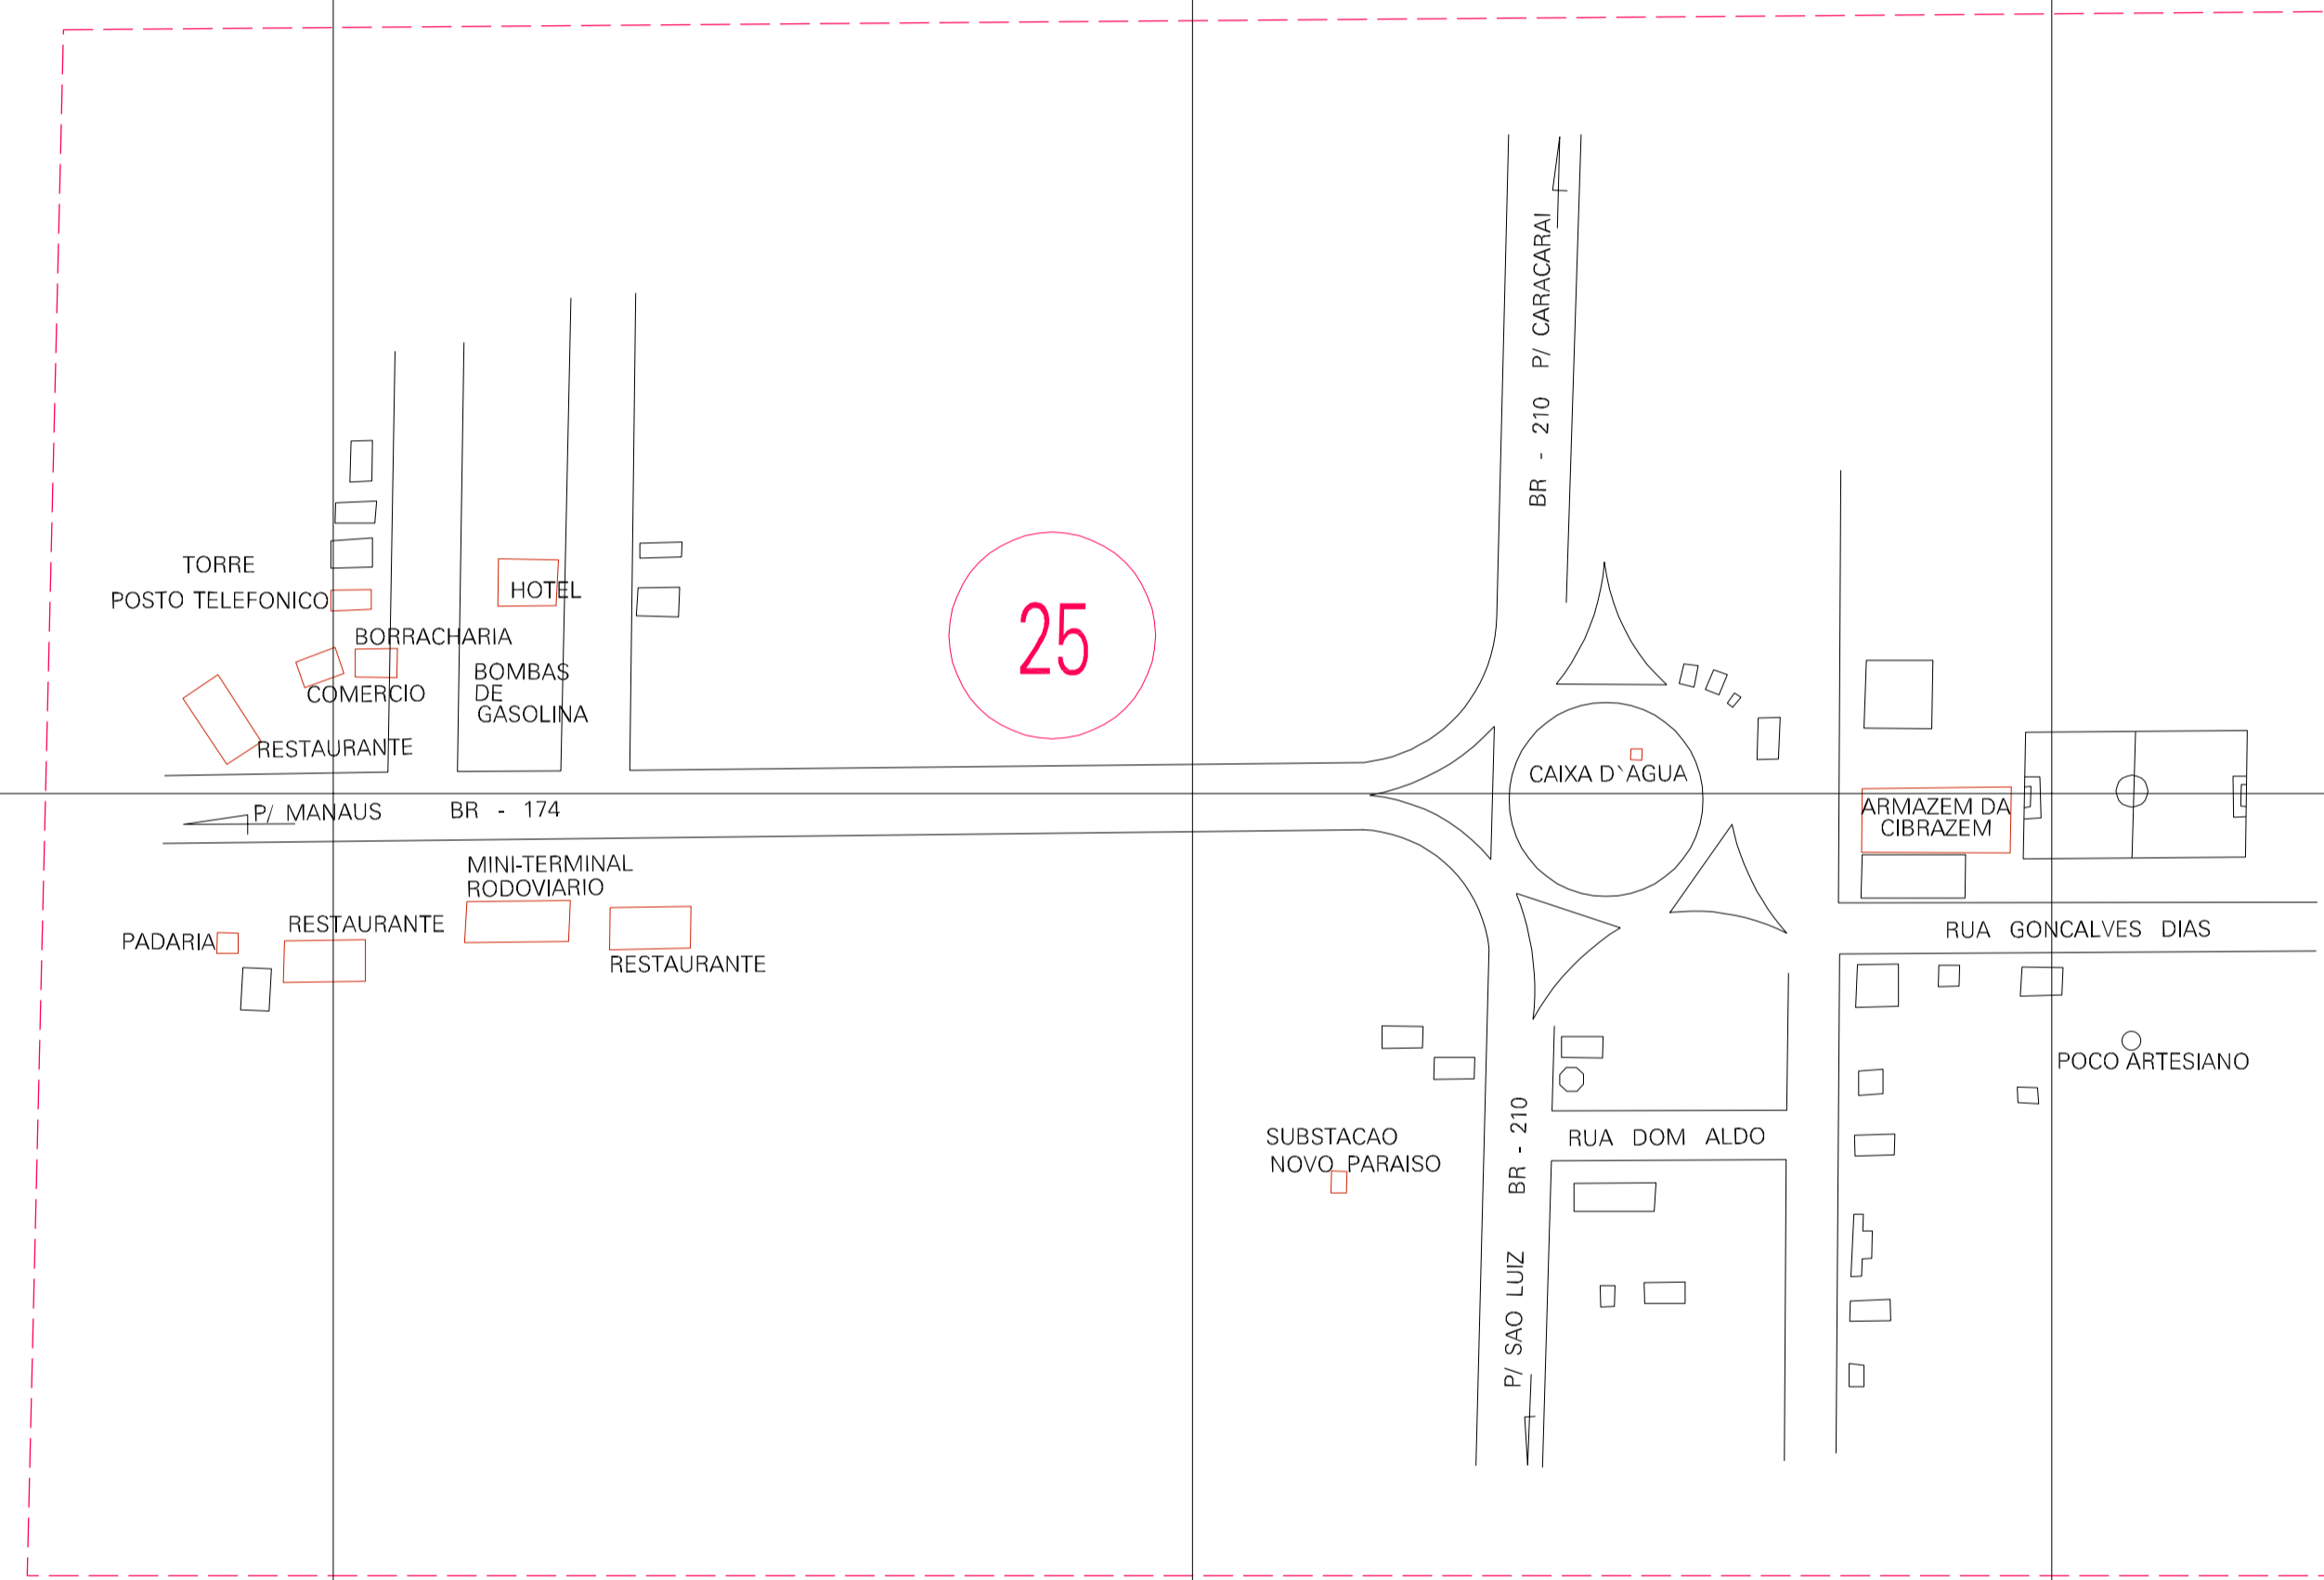

(789.824, 10135.815)

(790.824, 10135.815)

(789.824, 10135.315)

(790.824, 10135.315)

ESTADO DE RORAIMA

Município: 14.00209

CARACARÁI

Folha : 01 - 01

LEGENDA

1. **LIMITES**
2. Município ou Perímetro Urbano
   - Distrito
   - Subdistrito, RA, Zona ou similar
   - Bairro ou similar
   - Sector Censitário

1. **CODIGOS**
- 22306.05 Distrito (cod. do município + cod. do distrito)
  - 05.06 Subdistrito (cod. do distrito + cod. do subdistrito)
  - 003 Bairro (cod. do bairro no município)
  - 25 Sector (número do setor no distrito ou subdistrito)

Articulação de Folhas

MAPA URBANO DIGITAL
FOLHA A1