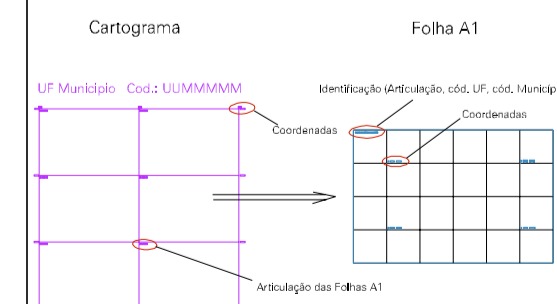

Articulação de Folhas

MAPA URBANO DIGITAL
FOLHA A1