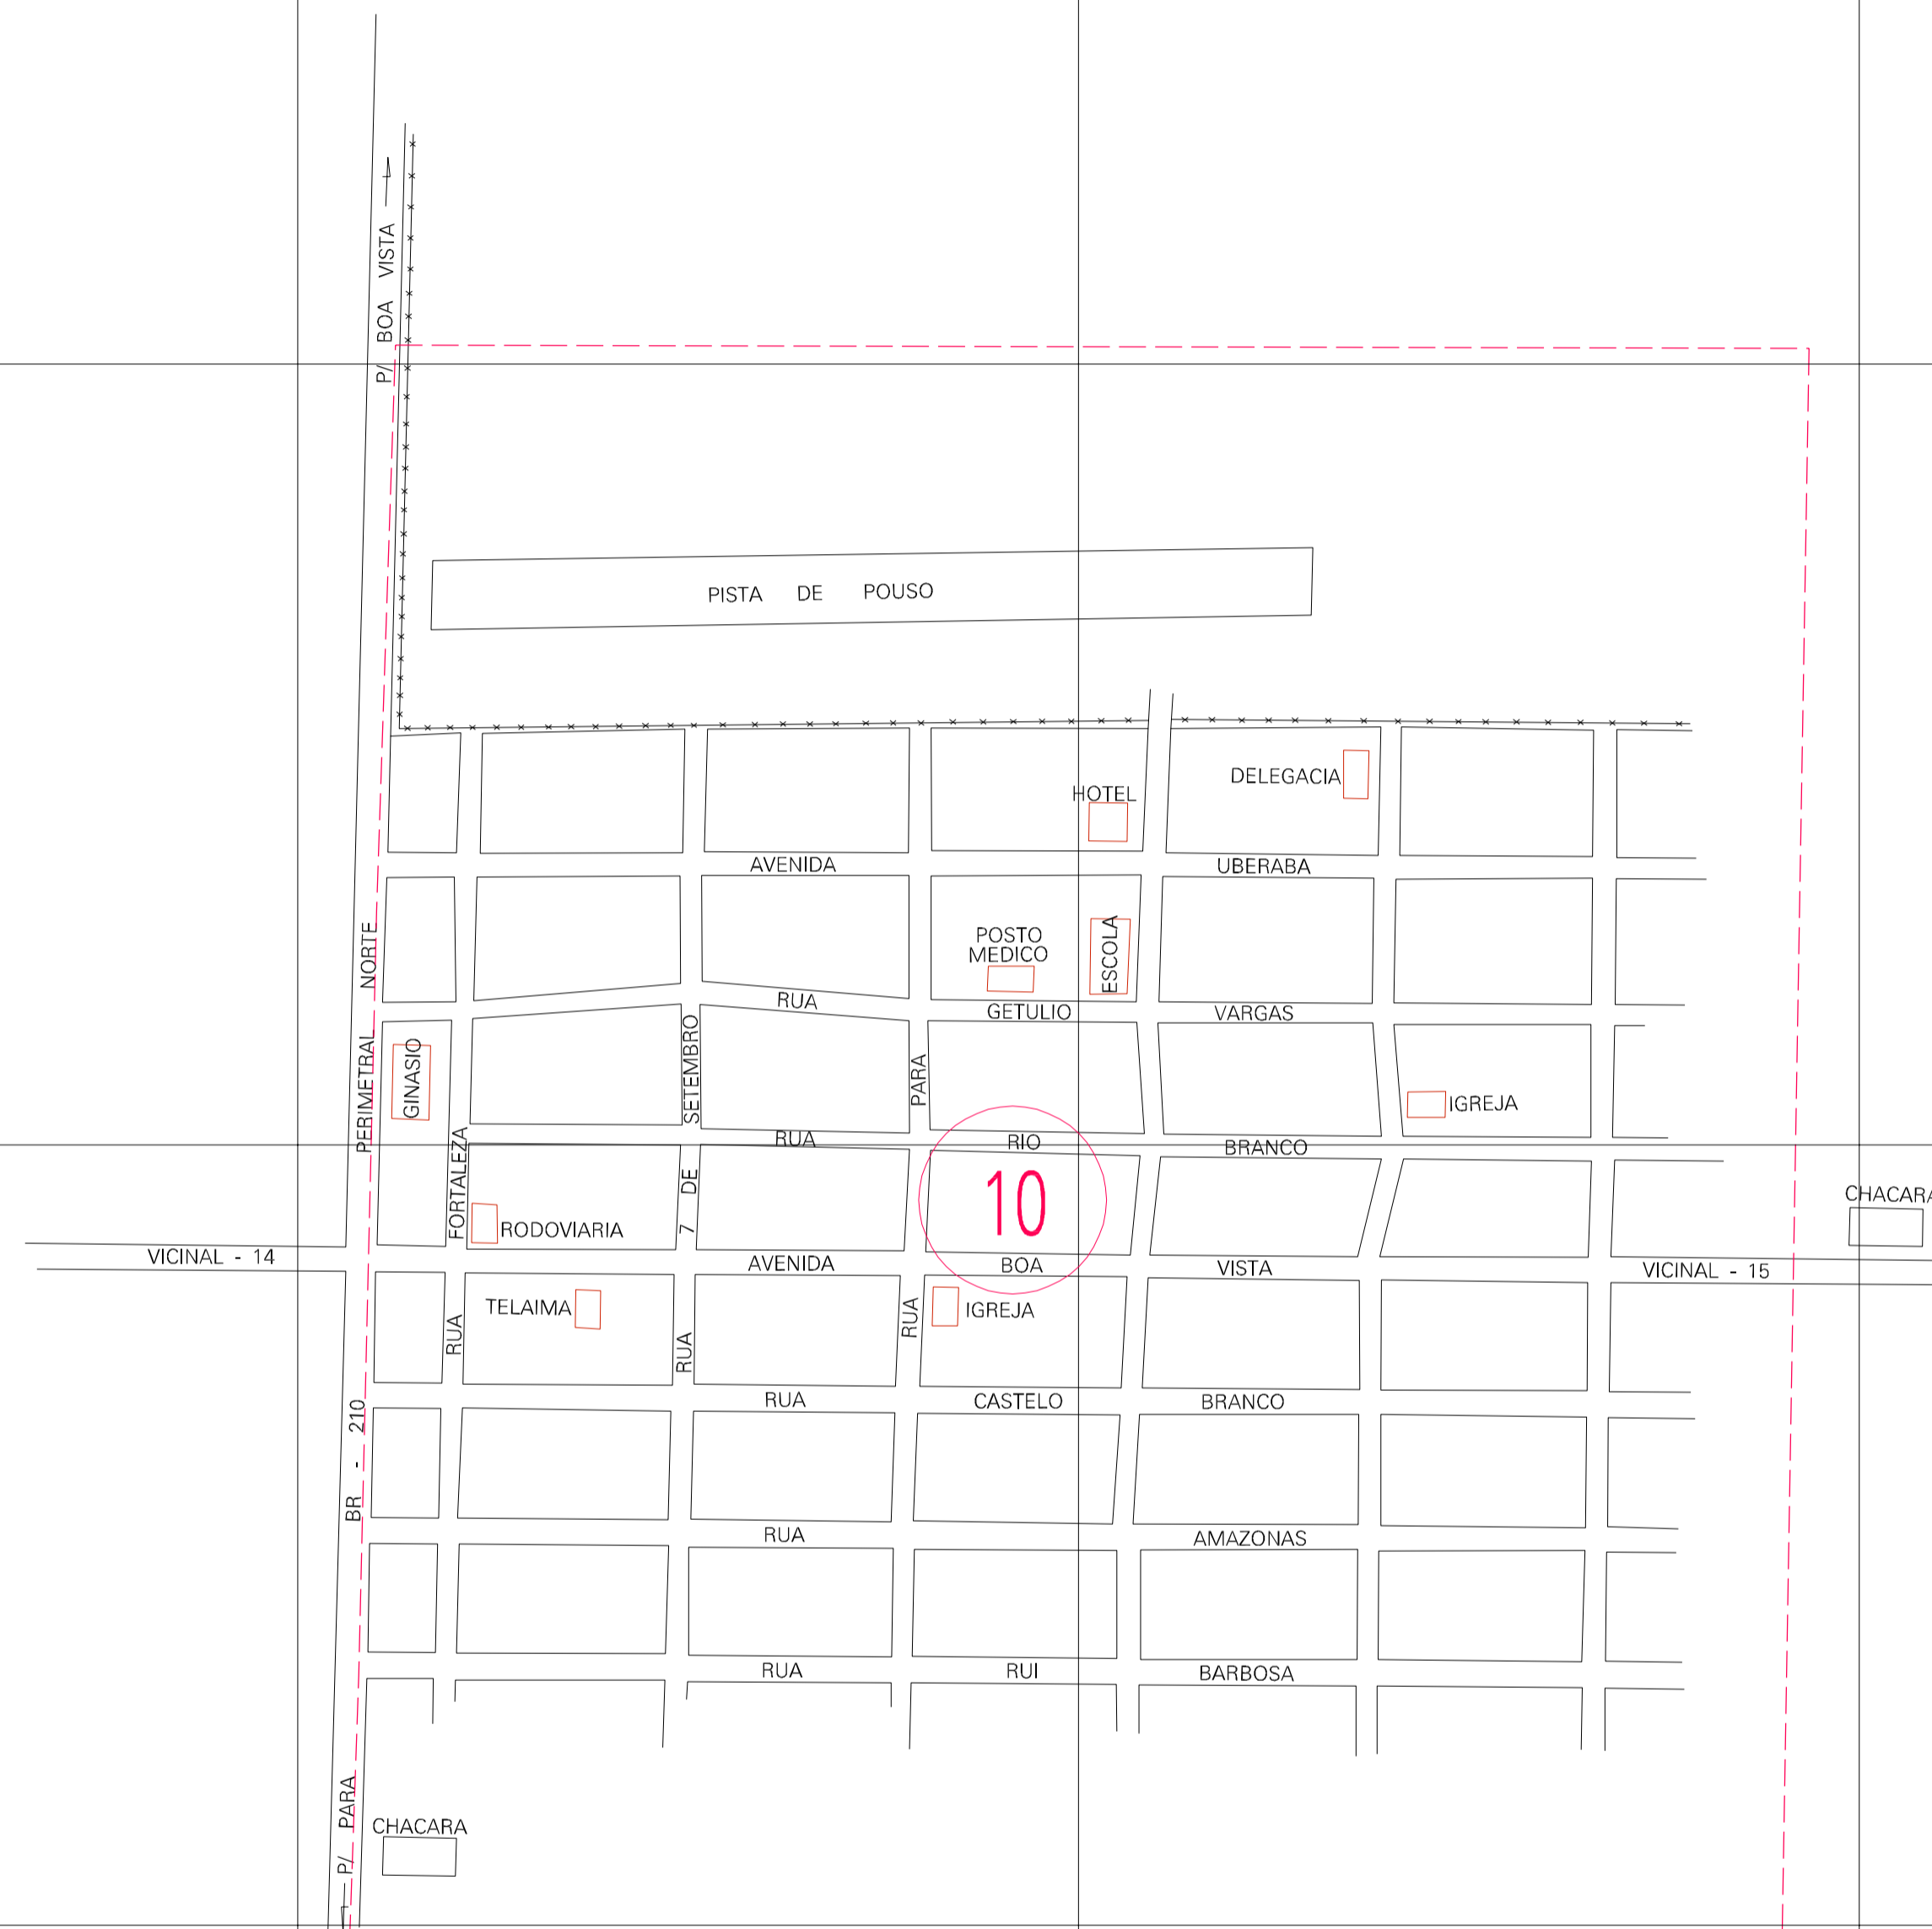

(88.039, 10229.317)

(89.039, 10229.317)

(88.039, 10228.817)

(89.039, 10228.817)

ESTADO DE RORAIMA

Município: 14.00233

CAROEBE

Folha : 01 - 01

Arquivo: 140023300001.dgn  
Limites(km): (87.789, 10228.567) - (89.289, 10229.567)

LEGENDA

- LIMITES
- Município ou Perimetro Urbano
  - - - Distrito
  - - - Subdistrito, RA, Zona ou similar
  - - - Bairro ou similar
  - - - Setor Censitário

- CODIGOS
- 2306.05 Distrito (cod. do município + cod. do distrito)
  - 05.06 Subdistrito (cod. do distrito + cod. do subdistrito)
  - 003 Bairro (cod. do bairro no município)
  - 25 Setor (número do setor no distrito ou subdistrito)