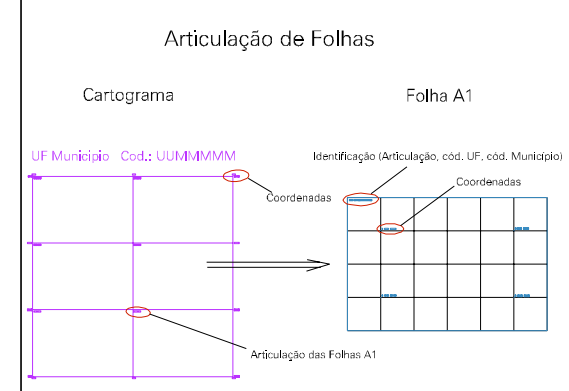

(715.6, 10239.9)

(717.6, 10239.9)

(715.6, 10238.9)

(717.6, 10238.9)

ESTADO DE RORAIMA
 Município: 14.00282
 IRACEMA
 Folha : 01 - 01

Arquivo: 1400282.dgn
 Limites(km): (715.1, 10238.4) - (718.1, 10240.4)

- LEGENDA**
- LIMITES**
- Município ou Perímetro Urbano
 - Distrito
 - Subdistrito, RA, Zona ou similar
 - Bairro ou similar
 - Setor Censitário
- CODIGOS**
- 22306.05 Distrito (cod. do município + cod. do distrito)
 - 05.08 Subdistrito (cod. do distrito + cod. do subdistrito)
 - 003 Bairro (cod. do bairro no município)
 - 25 Setor (número do setor no distrito ou subdistrito)

MAPA URBANO DIGITAL
 FOLHA A1