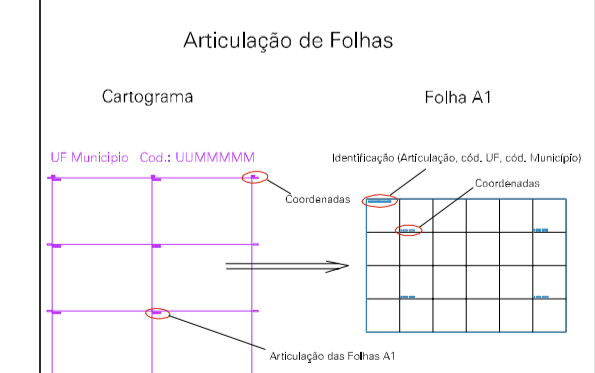

(821.638, 10421.423)

(822.638, 10421.423)

(821.638, 10420.923)

(822.638, 10420.923)

ESTADO DE RORAIMA
 Município: 14.00407
 NORMANDIA
 Folha : 01 - 01

Arquivo: 140040700002.dgn
 Limites(km): (821.388, 10420.673) - (822.888, 10421.673)

- LEGENDA**
- LIMITES**
- Município ou Perímetro Urbano
 - Distrito
 - Subdistrito, RA, Zona ou similar
 - Bairro ou similar
 - Setor Censitário
- CODIGOS**
- 22306.05 Distrito (cod. do município + cod. do distrito)
 - 05.06 Subdistrito (cod. do distrito + cod. do subdistrito)
 - 003 Bairro (cod. do bairro no município)
 - 25 Setor (número do setor no distrito ou subdistrito)