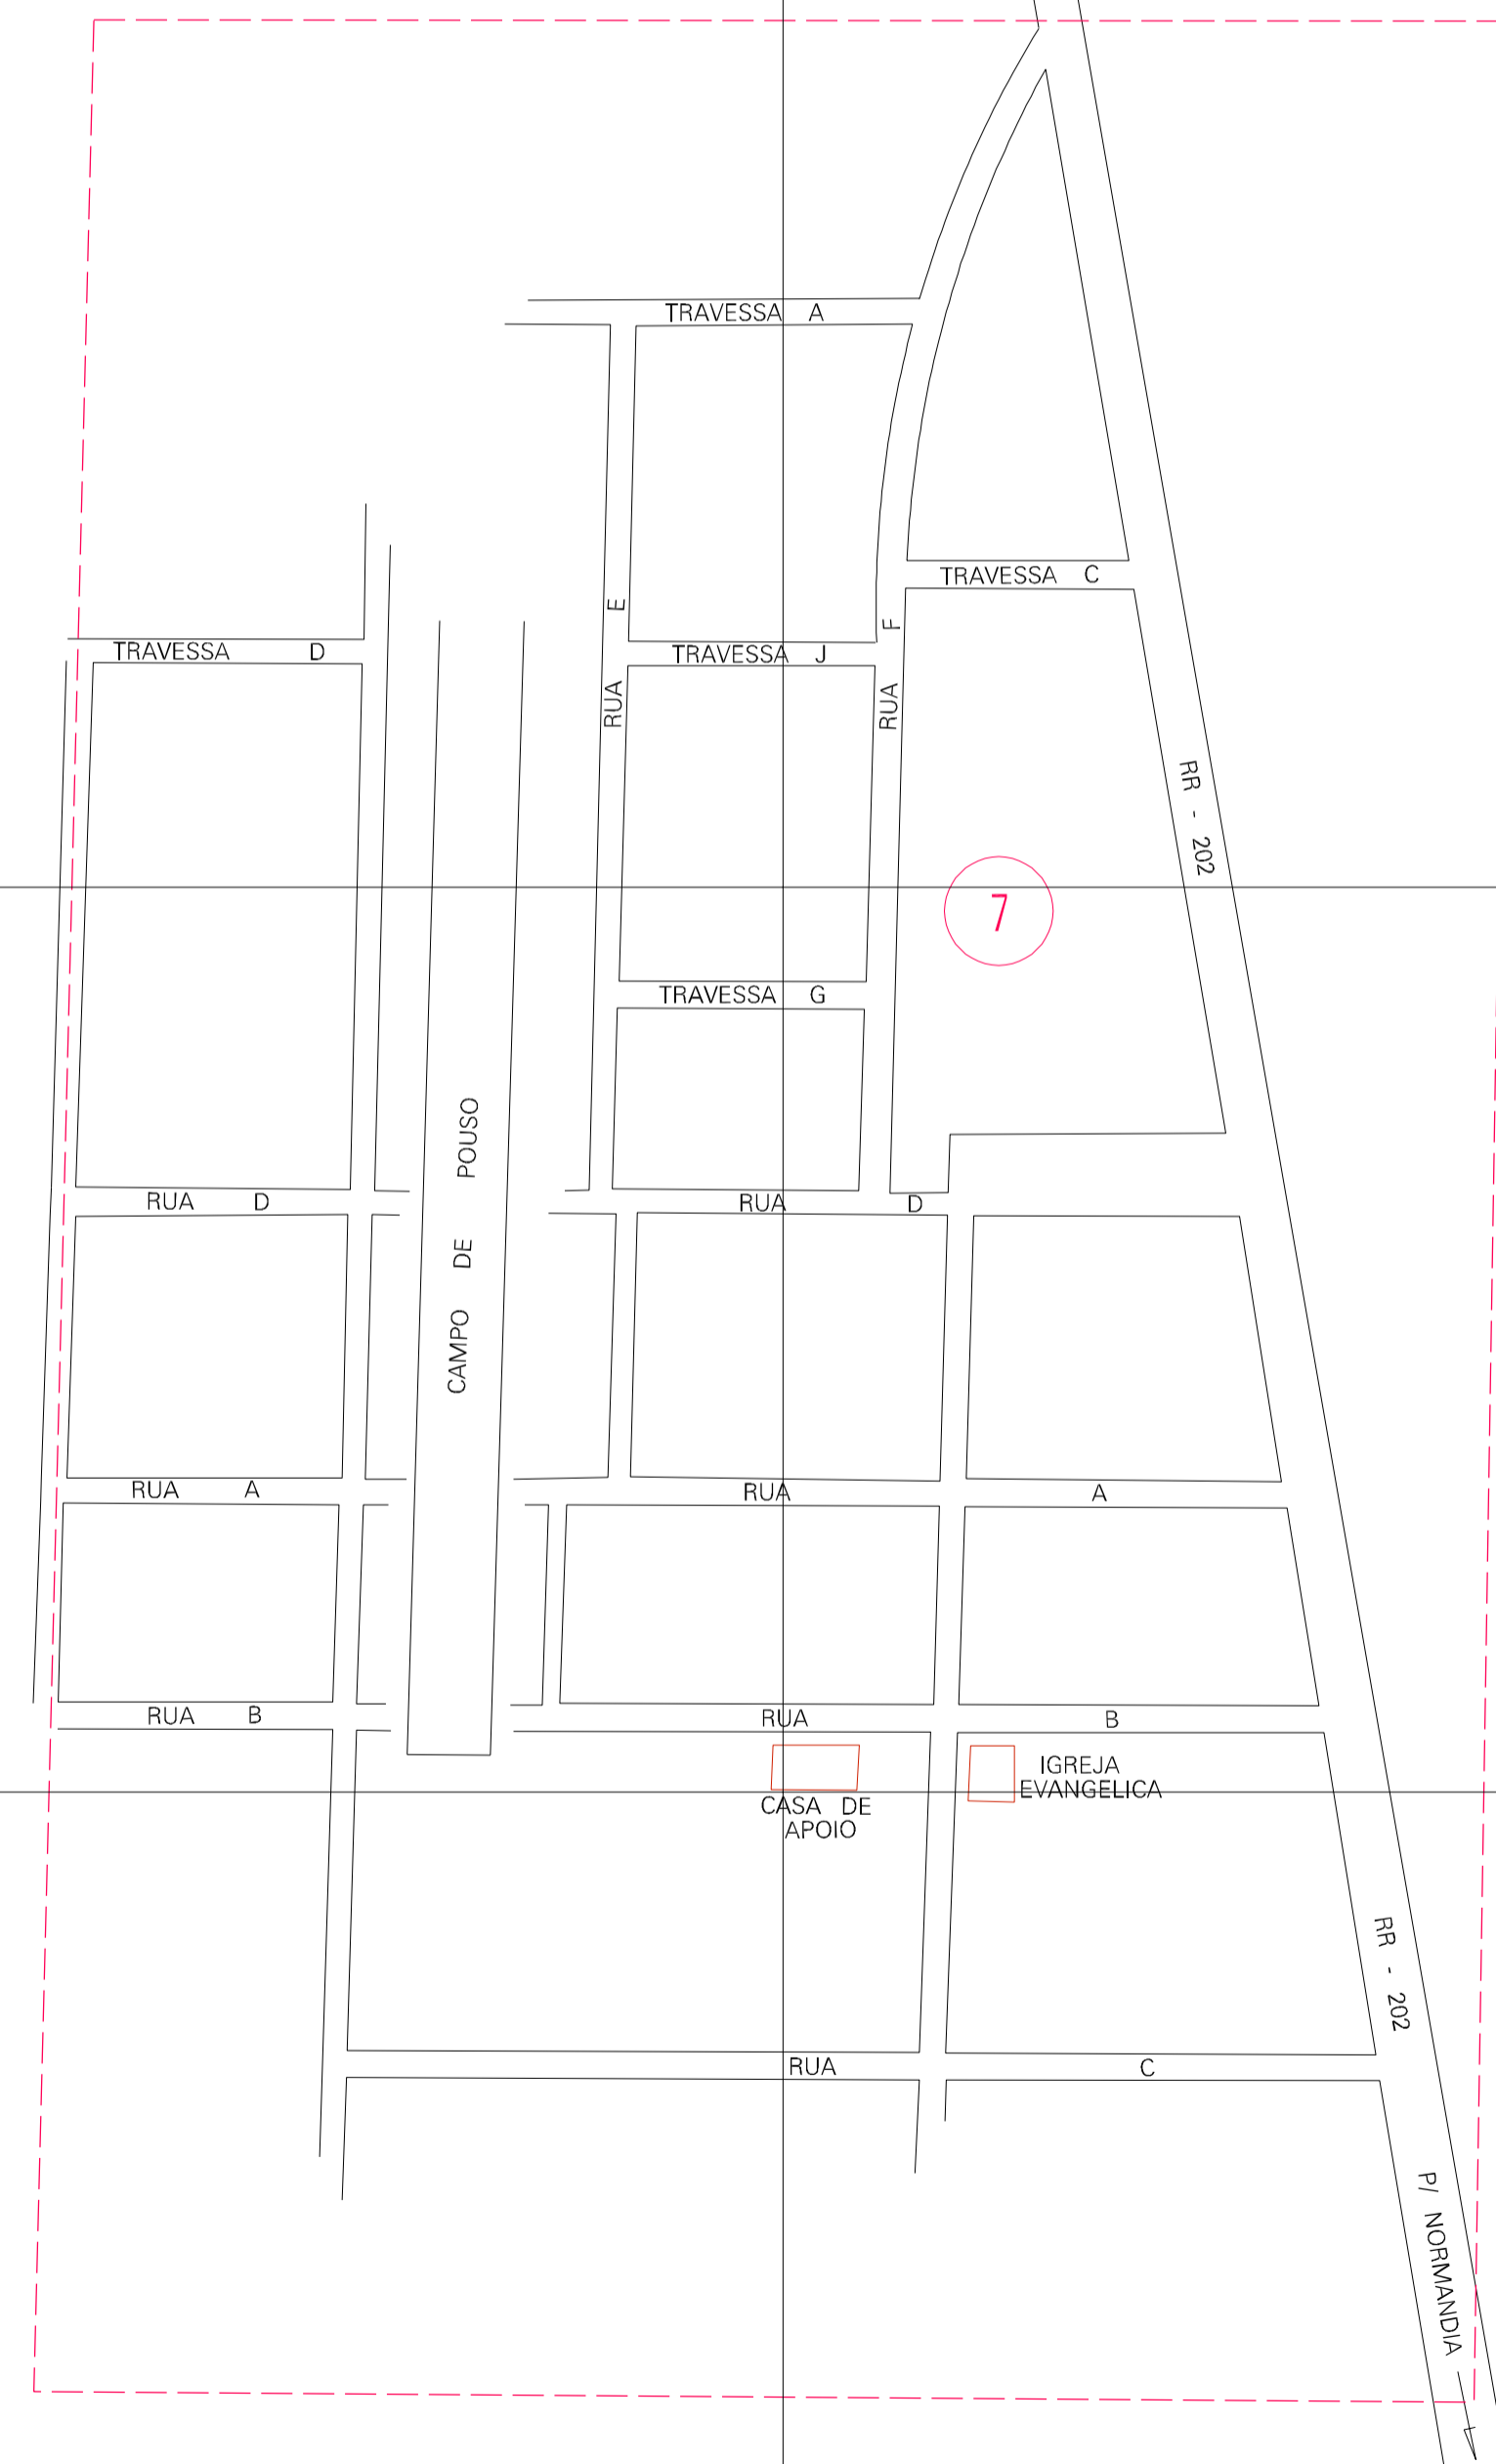

(821.638, 10421.423)

(822.638, 10421.423)

(821.638, 10420.923)

(822.638, 10420.923)

ESTADO DE RORAIMA
 Município: 14.00407
 NORMANDIA
 Folha : 01 - 01

Arquivo: 140040700002.dgn
 Limites(km): (821.388, 10420.673) - (822.888, 10421.673)

- LEGENDA**
- LIMITES**
- Município ou Perímetro Urbano
 - Distrito
 - Subdistrito, RA, Zona ou similar
 - Bairro ou similar
 - Setor Censitário
- CODIGOS**
- 22306.05 Distrito (cod. do município + cod. do distrito)
 - 05.06 Subdistrito (cod. do distrito + cod. do subdistrito)
 - 003 Bairro (cod. do bairro no município)
 - 25 Setor (número do setor no distrito ou subdistrito)

MAPA URBANO DIGITAL
FOLHA A1