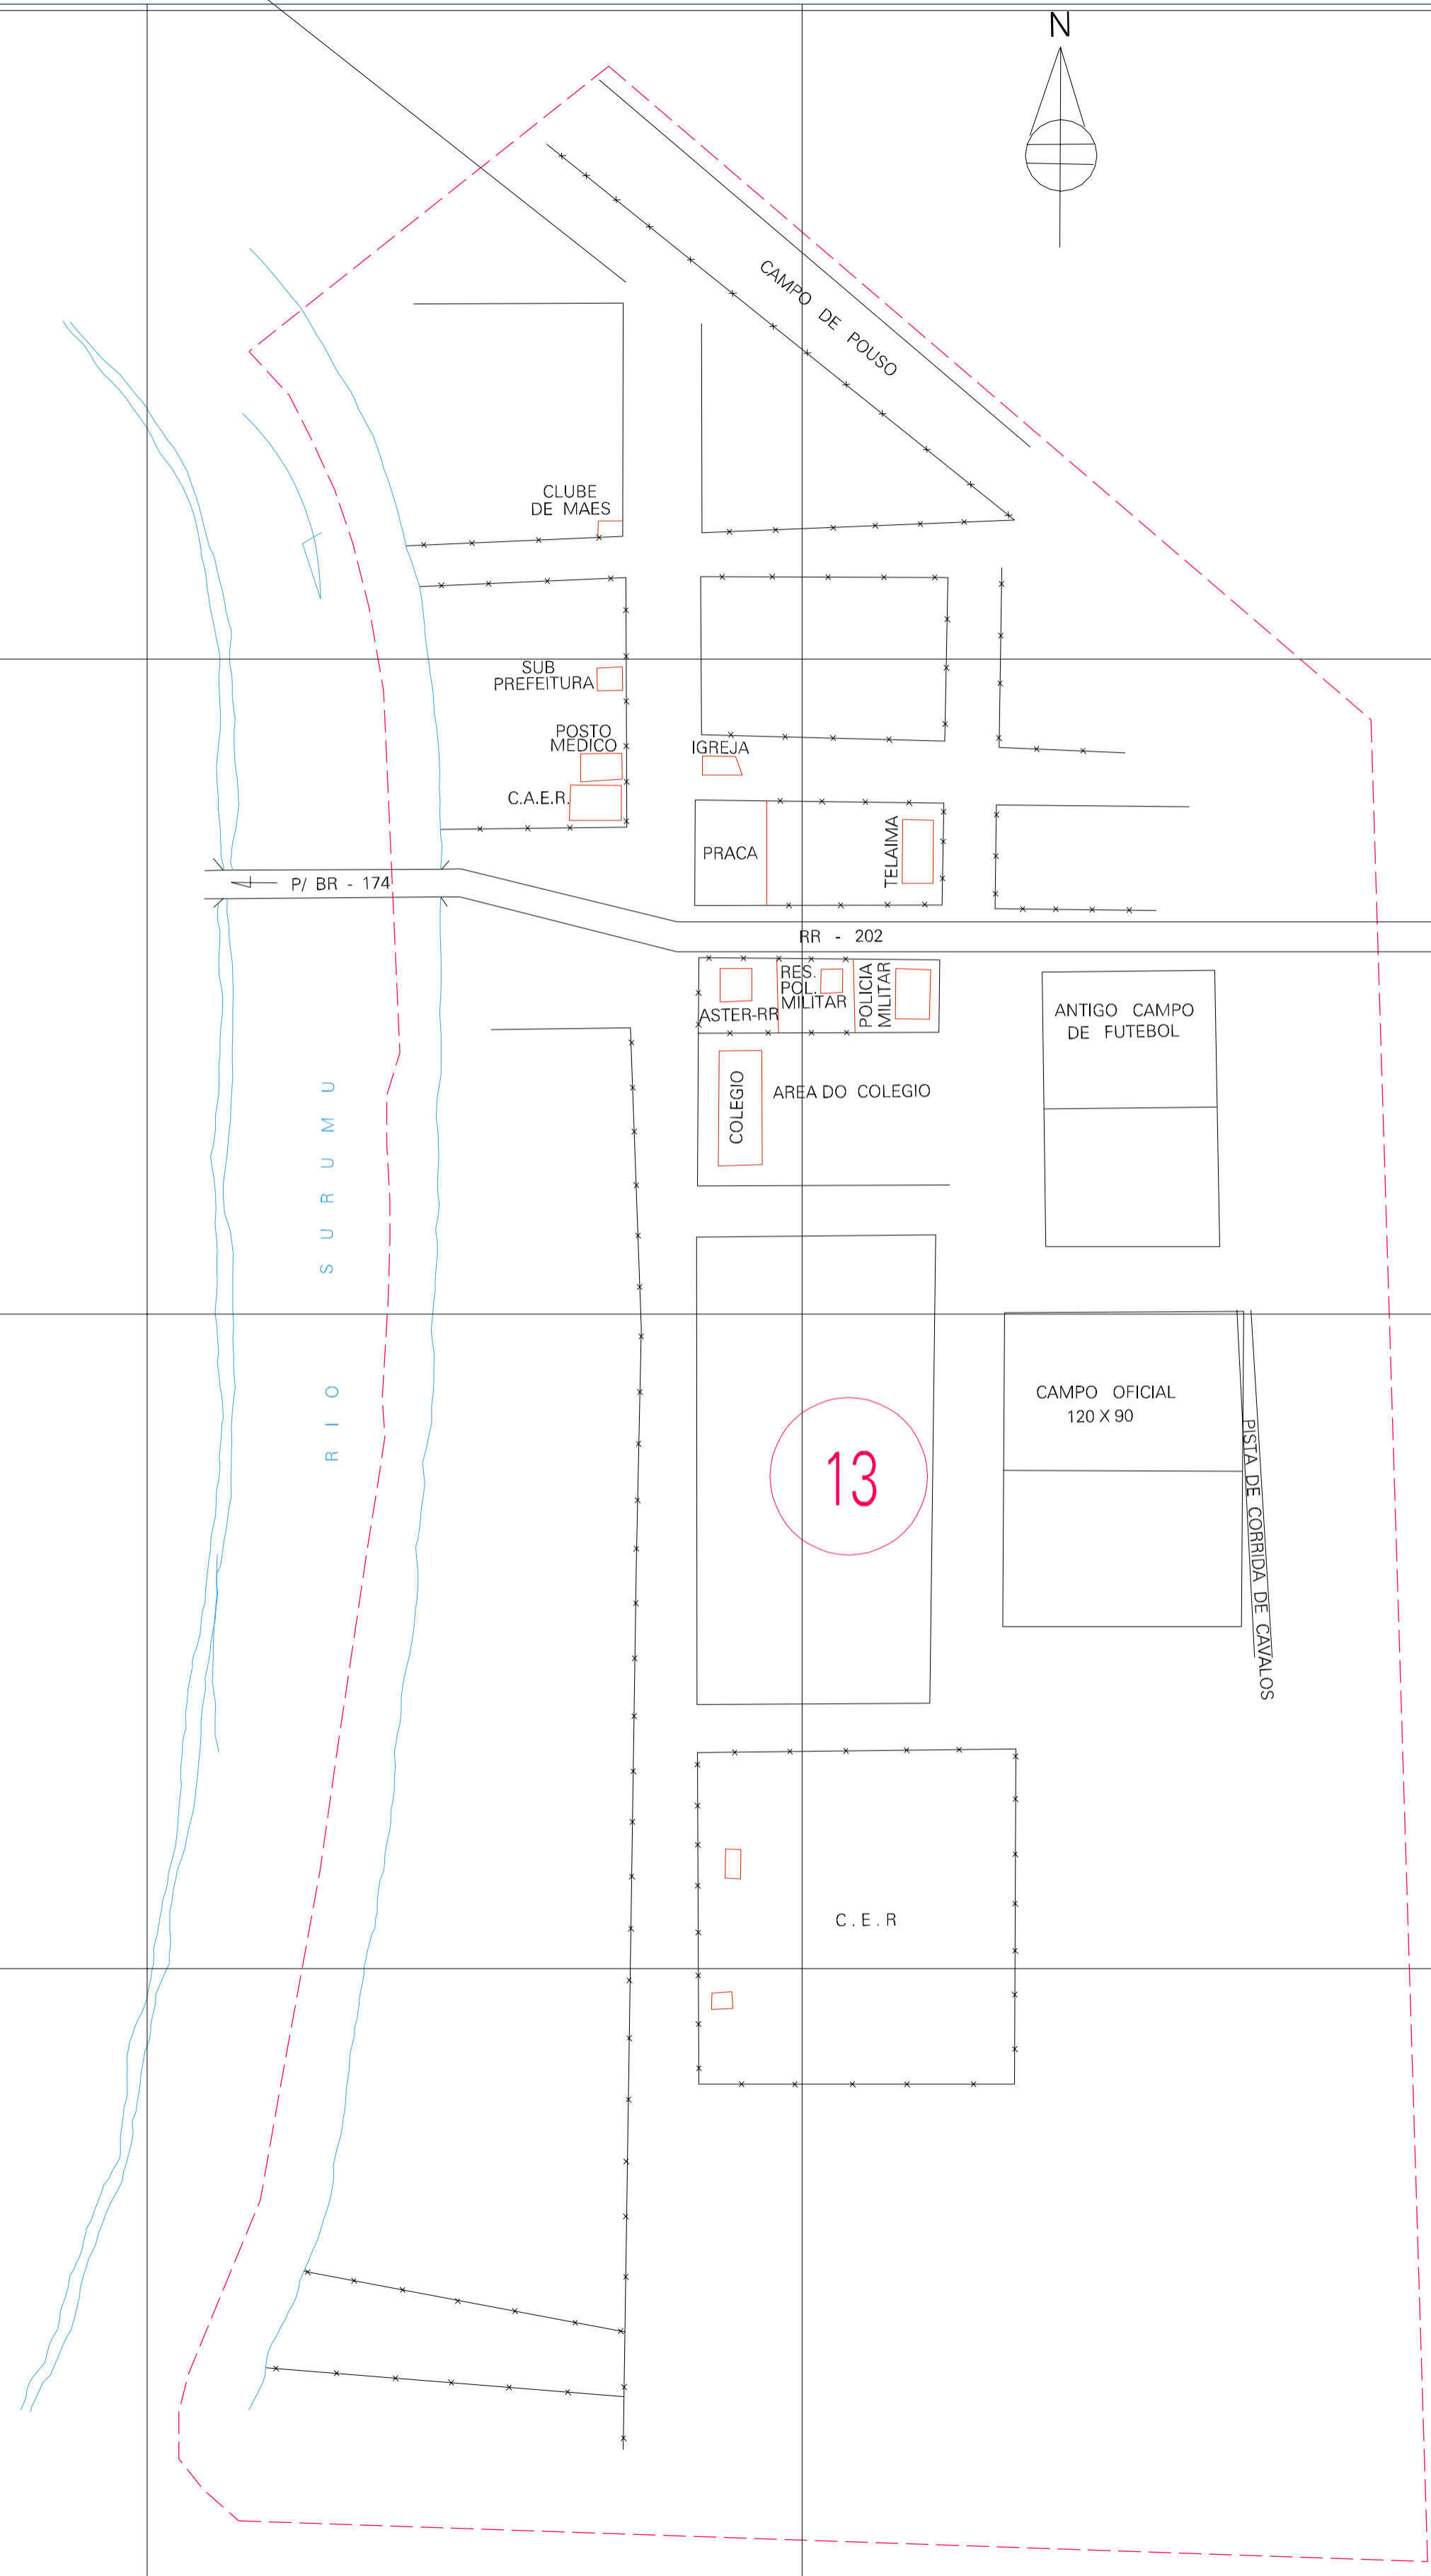

(745.127, 10463.626)

(746.127, 10463.626)

(745.127, 10463.126)

(746.127, 10463.126)

ESTADO DE RORAIMA  
 Município: 14.00456  
 PACARAIMA  
 Folha : 01 - 01  
 Arquivo: 140045600001.dgn  
 Limites(km): (744.877, 10462.876) - (746.377, 10463.876)

- LEGENDA**
- LIMITES**
- Município ou Perimetro Urbano
  - - - Distrito
  - - - Subdistrito, RA, Zona ou similar
  - - - Bairro ou similar
  - - - Setor Censitário
- CODIGOS**
- 22306.05 Distrito (cod. do município + cod. do distrito)
  - 05.06 Subdistrito (cod. do distrito + cod. do subdistrito)
  - 003 Bairro (cod. do bairro no município)
  - 25 Setor (número do setor no distrito ou subdistrito)