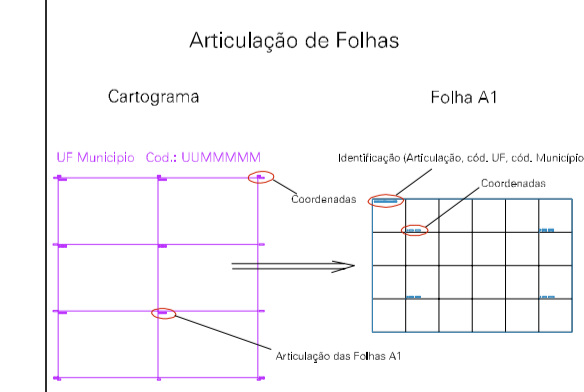

ESTADO DE RORAIMA
 Município: 14.00472
 RORAINÓPOLIS
 Folha : 01 - 01

Arquivo: 140047200001.dgn
 Limites(km): (781.72, 10064.53) - (783.22, 10065.53)

- LEGENDA**
- LIMITES**
- Município ou Perímetro Urbano
 - Distrito
 - Subdistrito, RA, Zona ou similar
 - Bairro ou similar
 - Sector Censitário
- CODIGOS**
- 22306.05 Distrito (cod. do município + cod. do distrito)
 - 05.06 Subdistrito (cod. do distrito + cod. do subdistrito)
 - 003 Bairro (cod. do bairro no município)
 - 25 Sector (número do setor no distrito ou subdistrito)

MAPA URBANO DIGITAL
 FOLHA A1