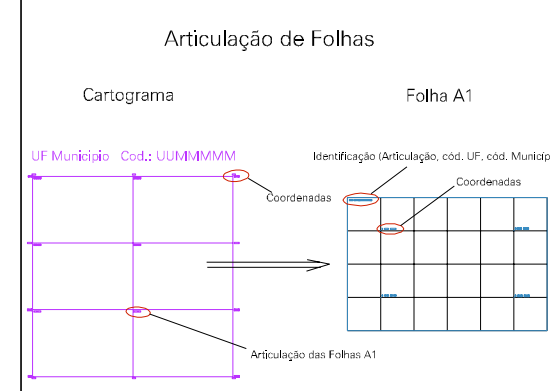

ESTADO DE RORAIMA  
 Município: 14.00472  
 RORAINÓPOLIS  
 Folha : 01 - 01

Arquivo: 1400472.dgn  
 Limites(km): (787.63, 10099.75) - (790.63, 10101.75)

- LEGENDA**
- LIMITES**
- Município ou Perímetro Urbano
  - Distrito
  - Subdistrito, RA, Zona ou similar
  - Bairro ou similar
  - Sector Censitário
- CODIGOS**
- 22306.05 Distrito (cod. do município + cod. do distrito)
  - 05.08 Subdistrito (cod. do distrito + cod. do subdistrito)
  - 003 Bairro (cod. do bairro no município)
  - 25 Sector (número do sector no distrito ou subdistrito)

MAPA URBANO DIGITAL  
 FOLHA A1