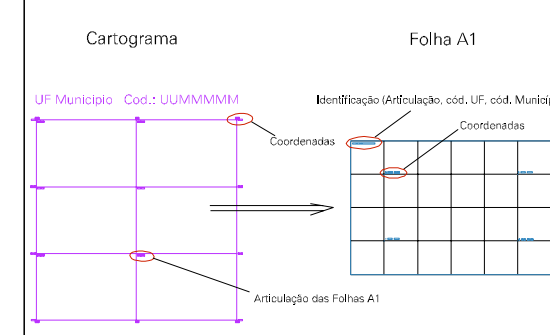

Articulação de Folhas

MAPA URBANO DIGITAL
FOLHA A1

CENSO AGROPECUARIO 2006
CONTAGEM DA POPULAÇÃO 2007
Data de Impressão: 10.08.07