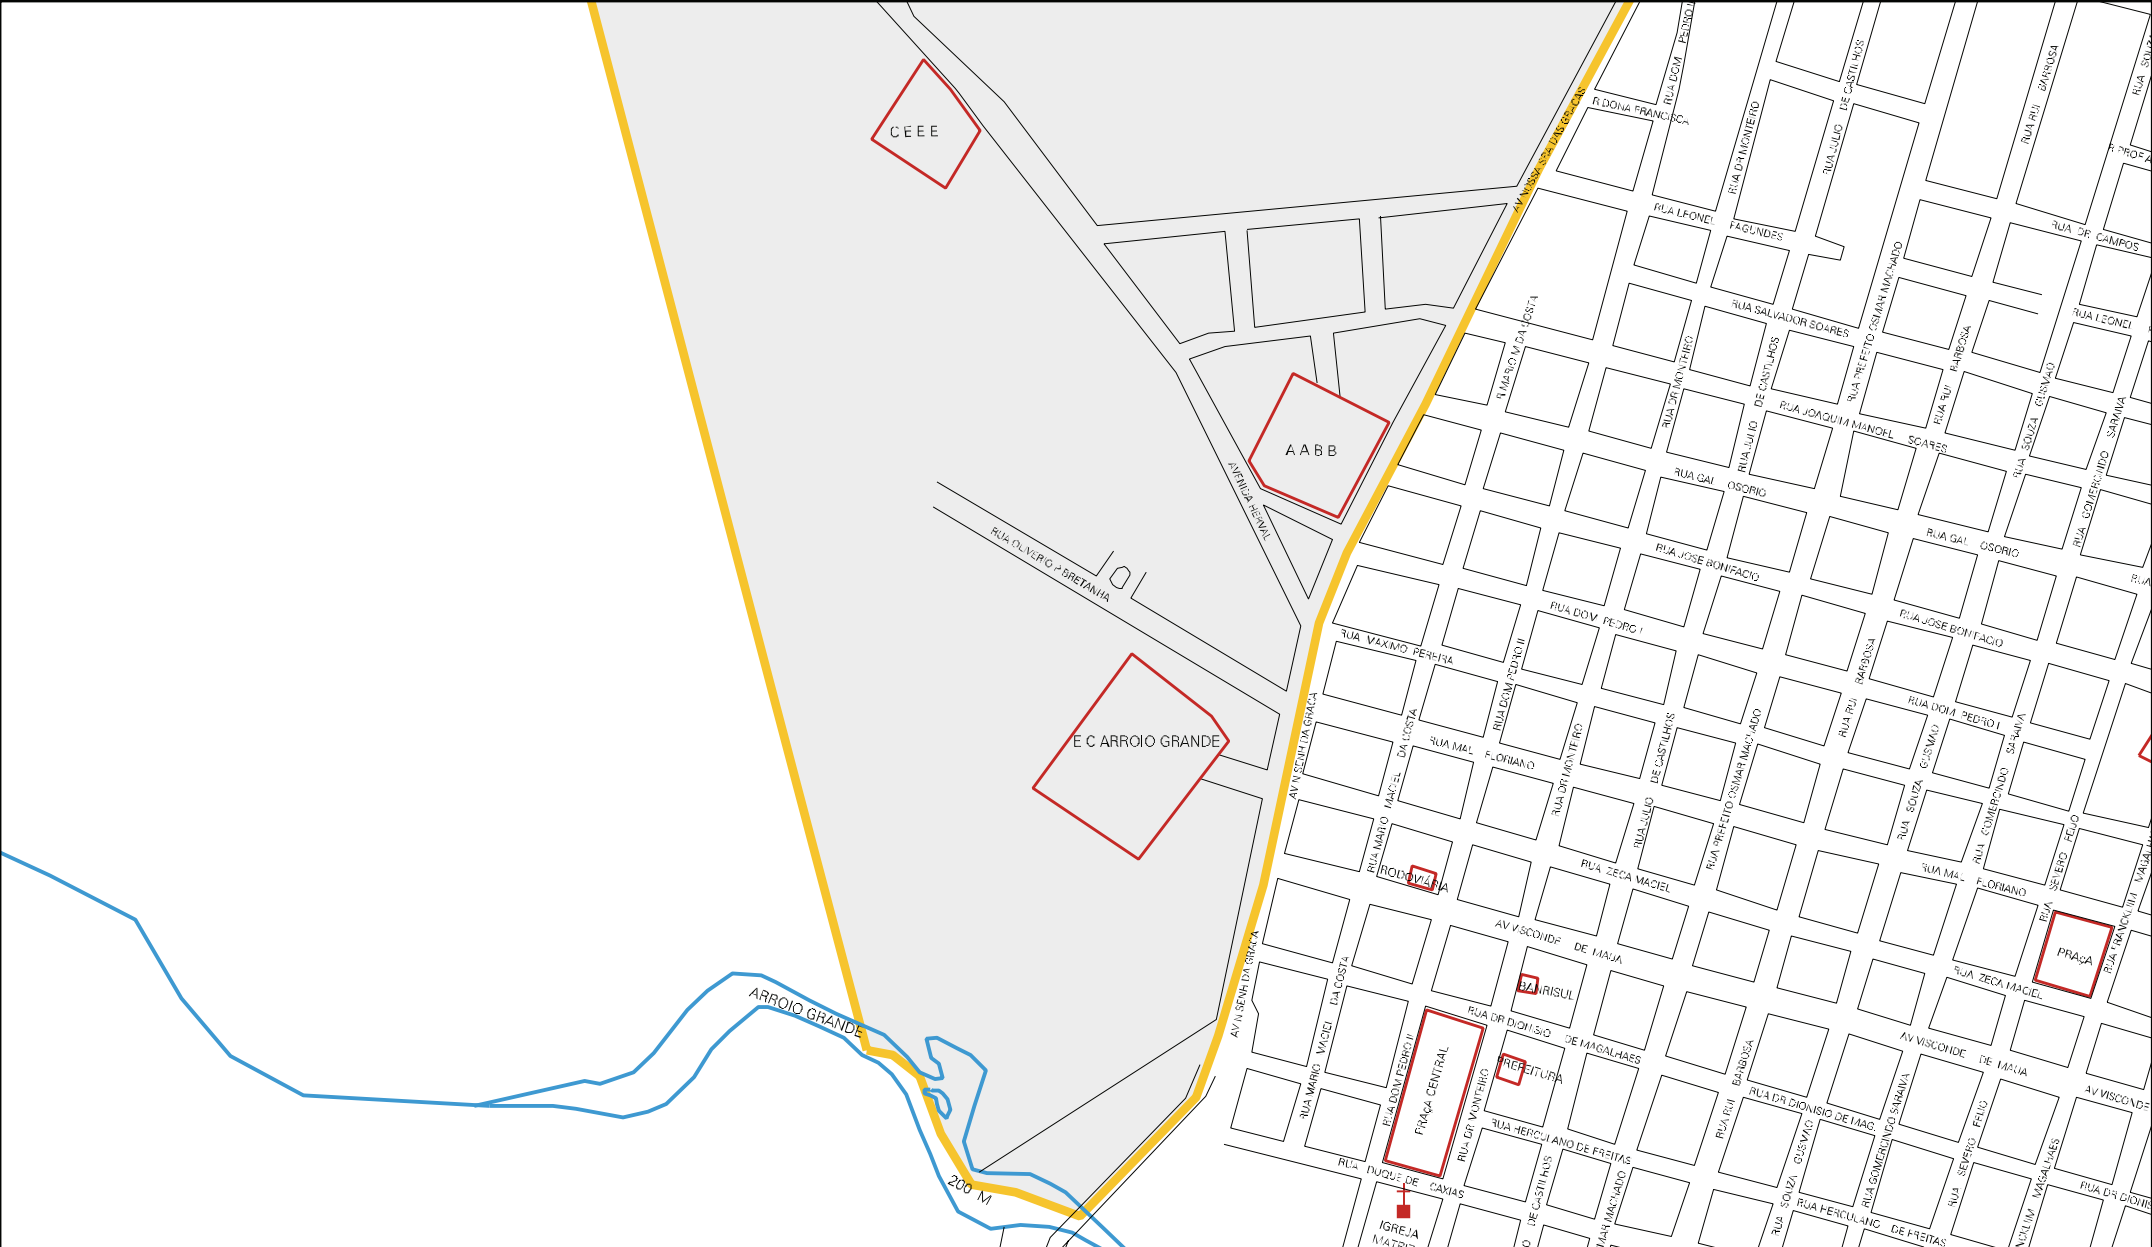

MUNICIPIO: 01305 - ARROIO GRANDE
DISTRITO: 05 - ARROIO GRANDE
SUBDISTRITO: 00
SETOR: 0011 SITUACAO: 20

ESTADO DO RIO GRANDE DO SUL
MAPA DE SETOR URBANO - MSU
ESCALA: 1 : 6689