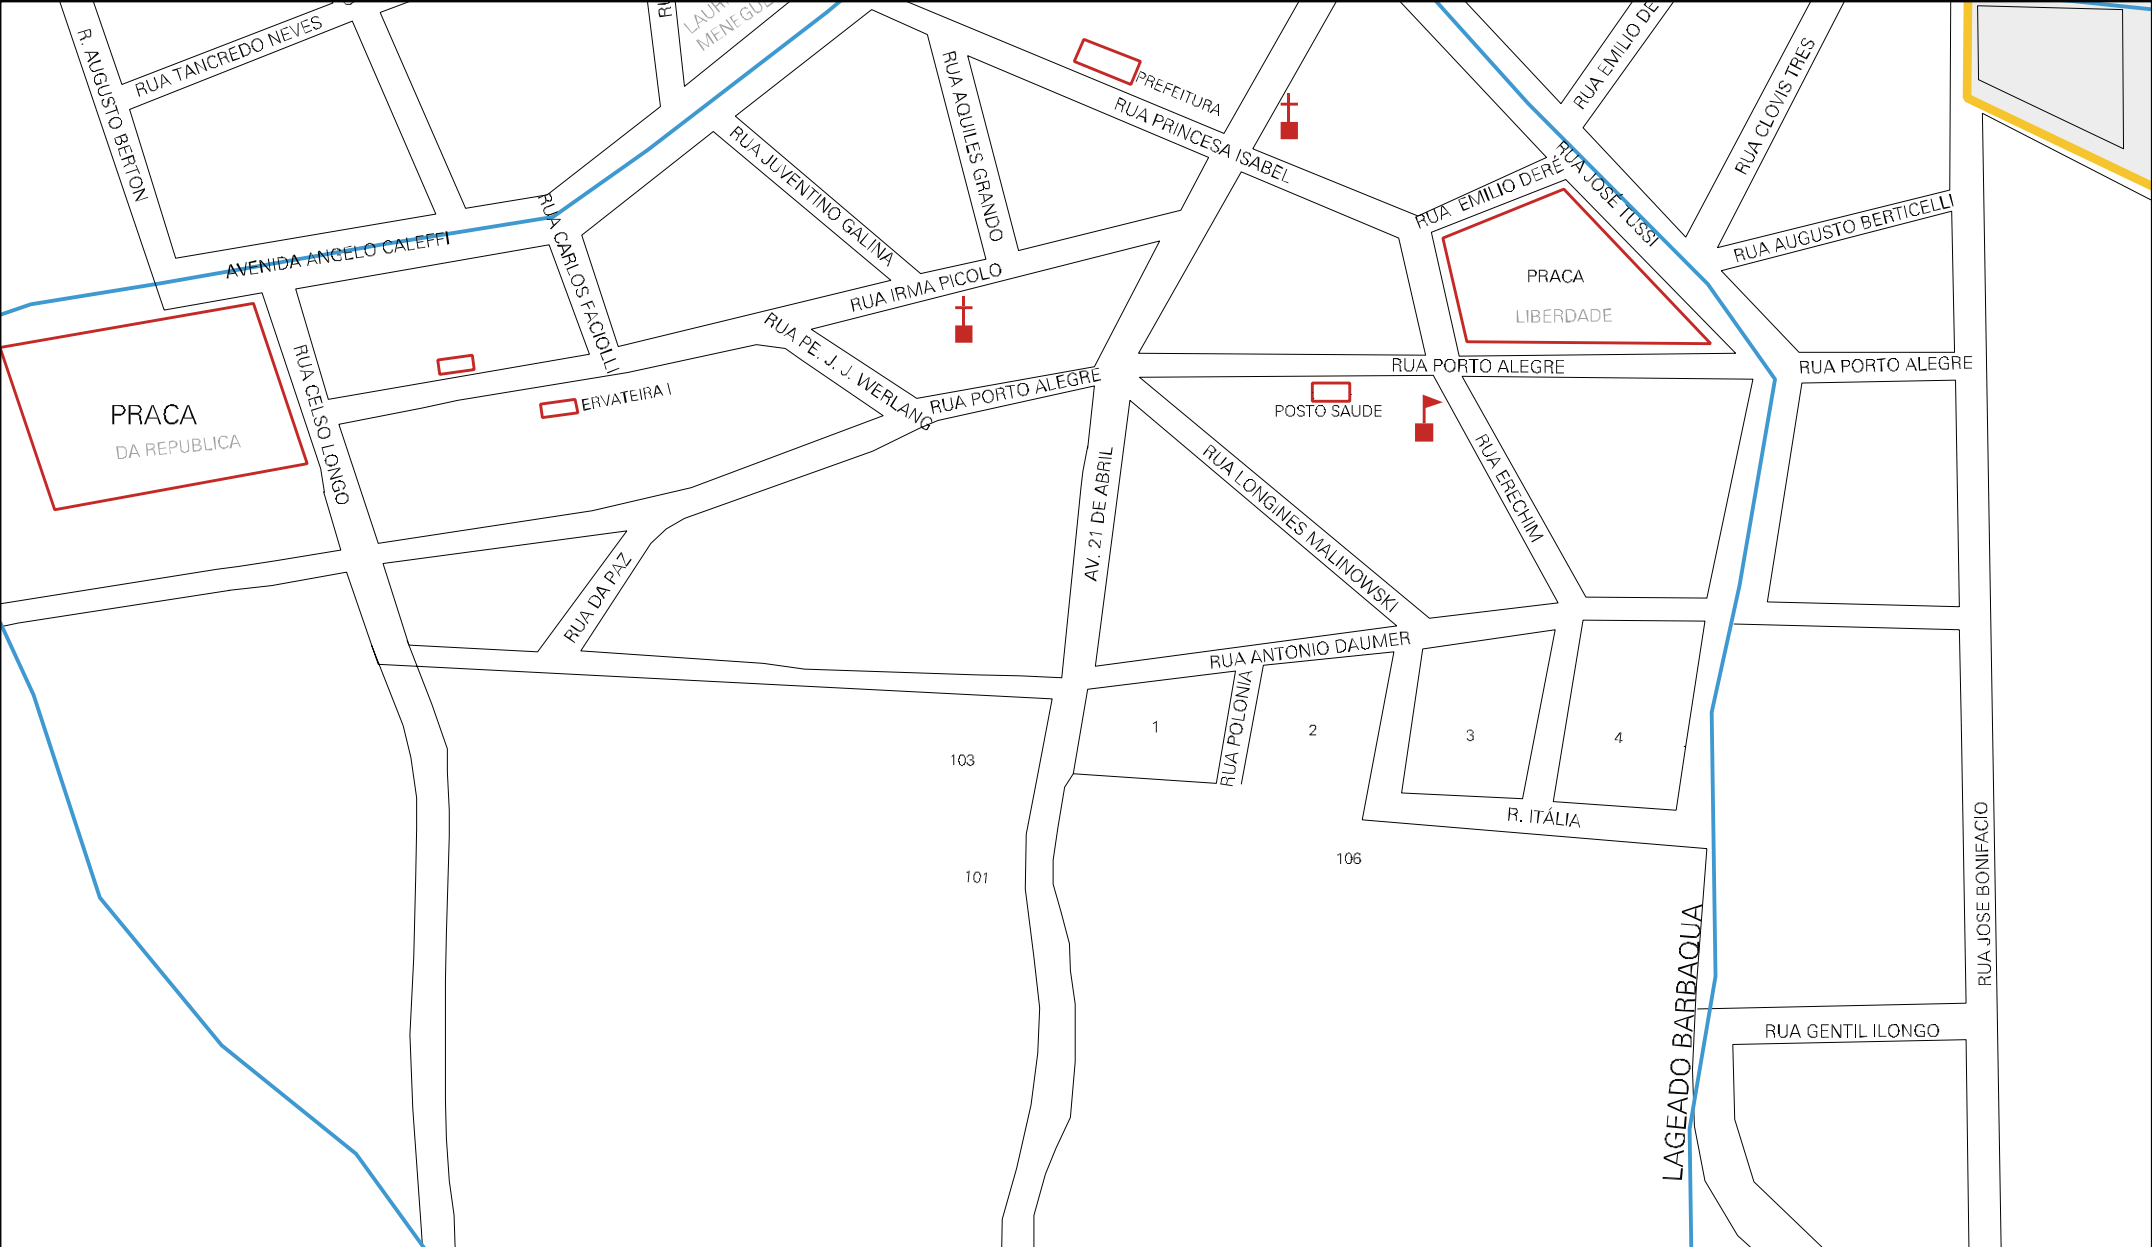

R. VASCO DA GAMA

RUA ADÃO WELKER

R. SEM DENOMINAÇÃO

ESTRADA PARA LI. QUATRO

RUA 1

RUA 2

R. SEM DENOMINAÇÃO

RUA DAVID MARCA

RUA JOSE MANTOVANI

RUA IRMA VICENCIA COELHO

RUA NICOLAU COPERNICO

RUA GOTARDO MASSAROLO

RUA JOSE MANTOVANI

RUA VALDOMIRO ZUNKOSKI

RUA ADÃO WELKER

RUA JACINTO BAZINSKI

250 METROS

81

RUA 1

REDE DE ALTA TENSÃO

77

RUA H

RUA SEM DENOMINAÇÃO

RUA TIRADENTES

RUA CESLAU LESZCZYŃSKI

RUA GENUINO CALDART

ESTADO DO RIO GRANDE DO SUL
MAPA DE SETOR URBANO - MSU
ESCALA: 1 : 4424