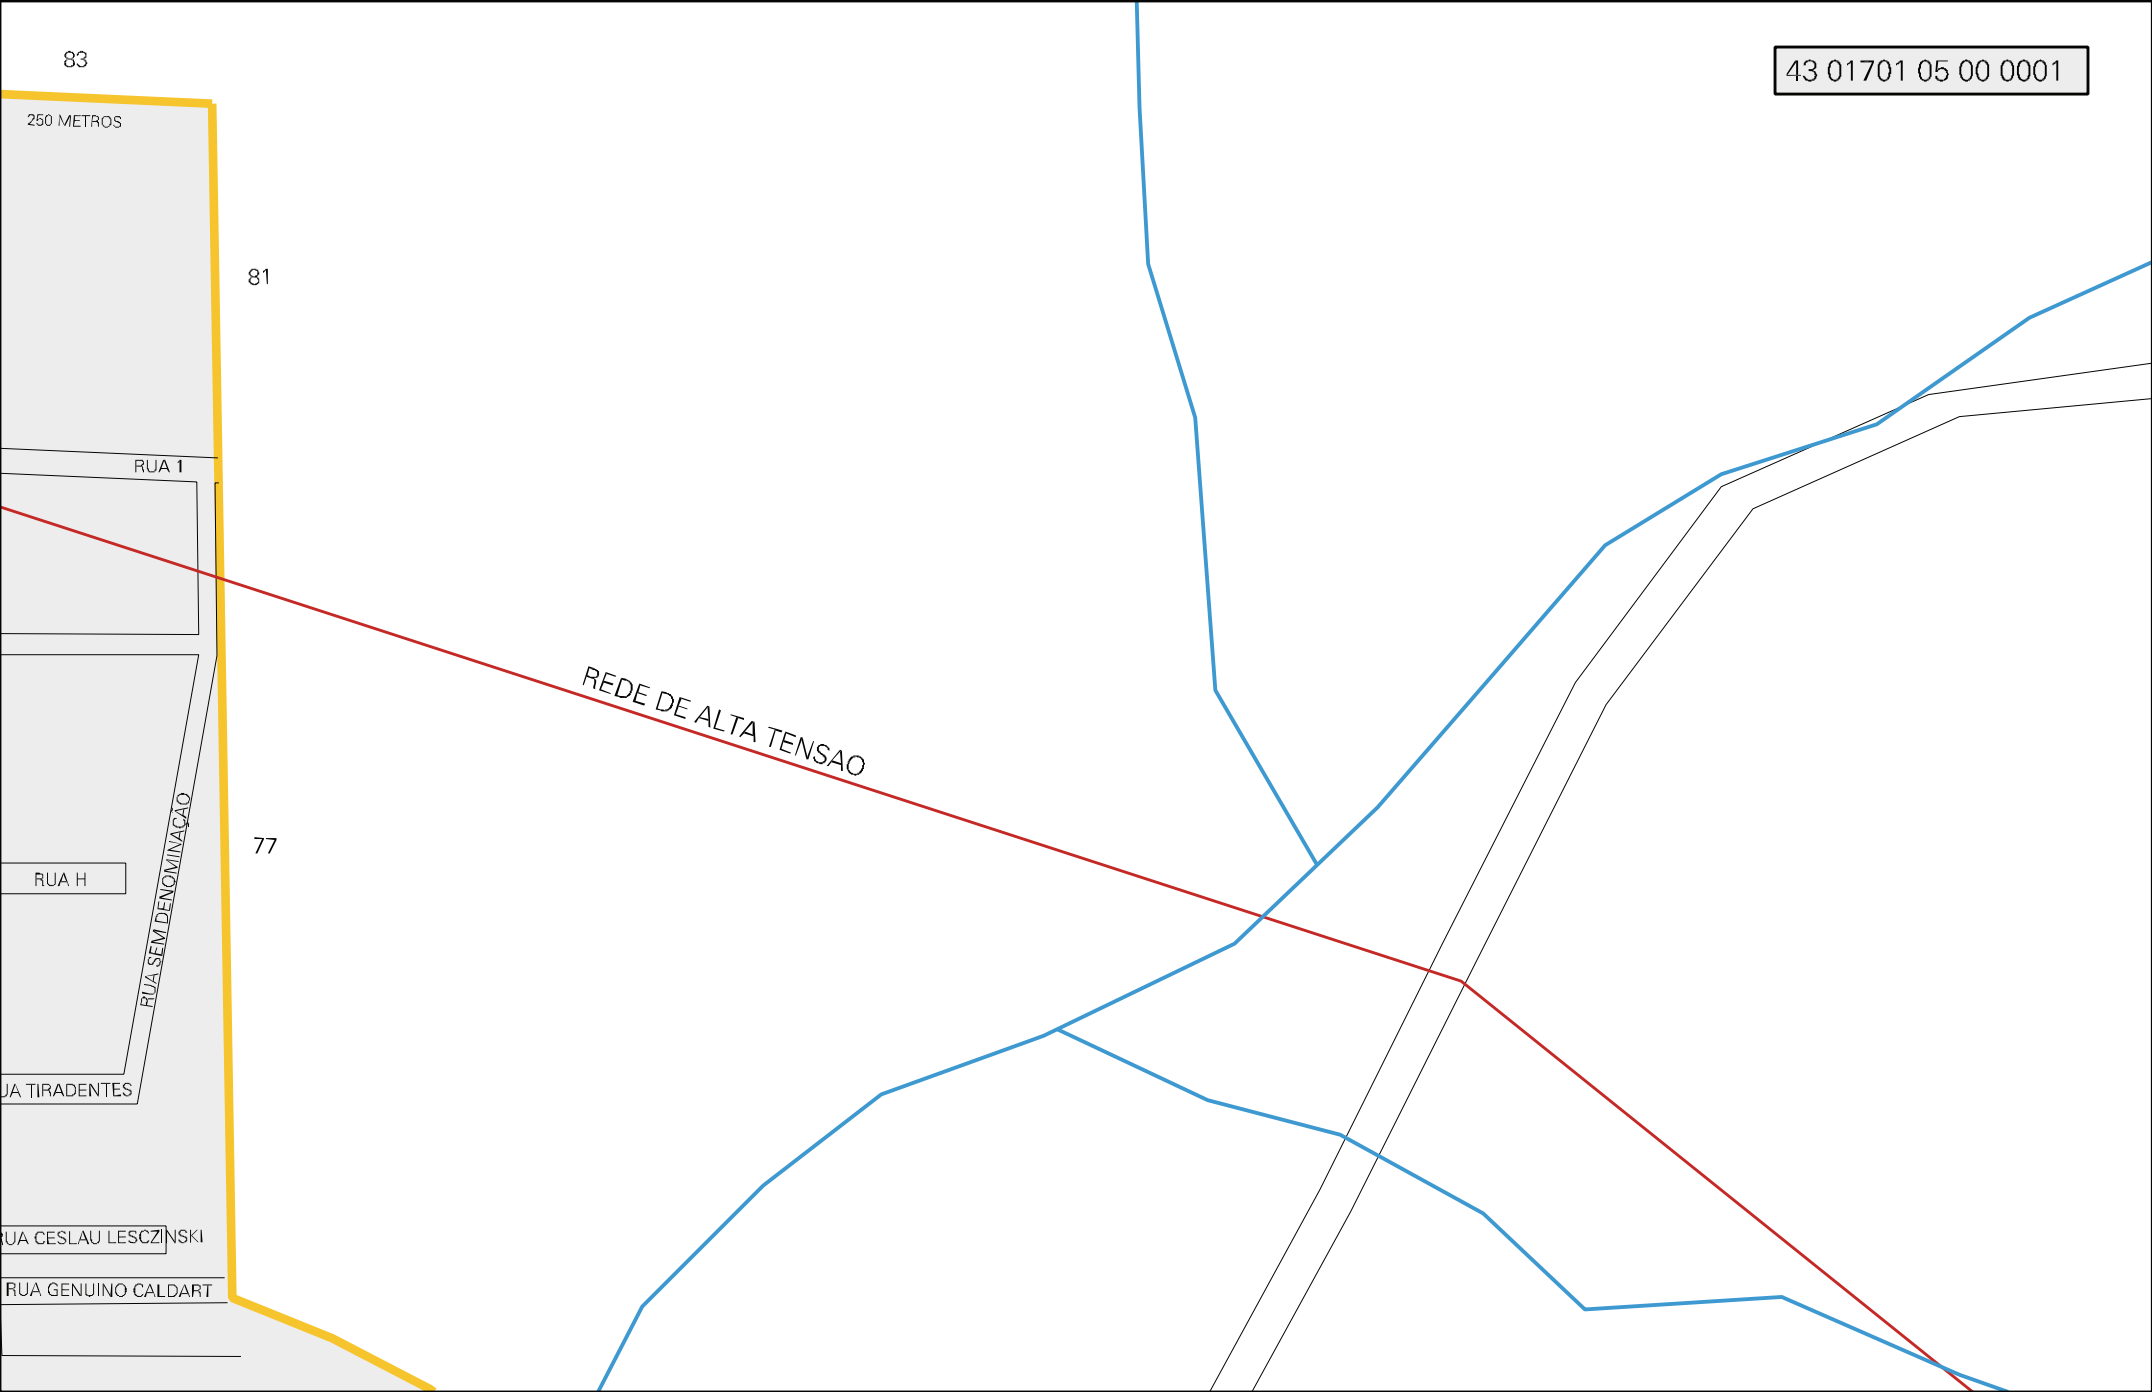

R. VASCO DA GAMA

RUA ADÃO WELKER

R. SEM DENOMINAÇÃO

ESTRADA PARA LI. QUATRO

RUA 1

RUA 2

R. SEM DENOMINAÇÃO

RUA DAVID MARCA

RUA JOSE MANTOVANI

RUA IRMA VICENCIA COELHO

RUA NICOLAU COPERNICO

RUA GOTARDO MASSAROLO

RUA JOSE MANTOVANI

RUA VALDOMIRO ZUNKOSKI

RUA ADÃO WELKER

RUA JACINTO BAZINSKI

250 METROS

81

RUA 1

REDE DE ALTA TENSÃO

77

RUA H

RUA SEM DENOMINAÇÃO

RUA TIRADENTES

RUA CESLAU LESZCZYŃSKI

RUA GENUINO CALDART

ESTADO DO RIO GRANDE DO SUL
MAPA DE SETOR URBANO - MSU
ESCALA: 1 : 4424