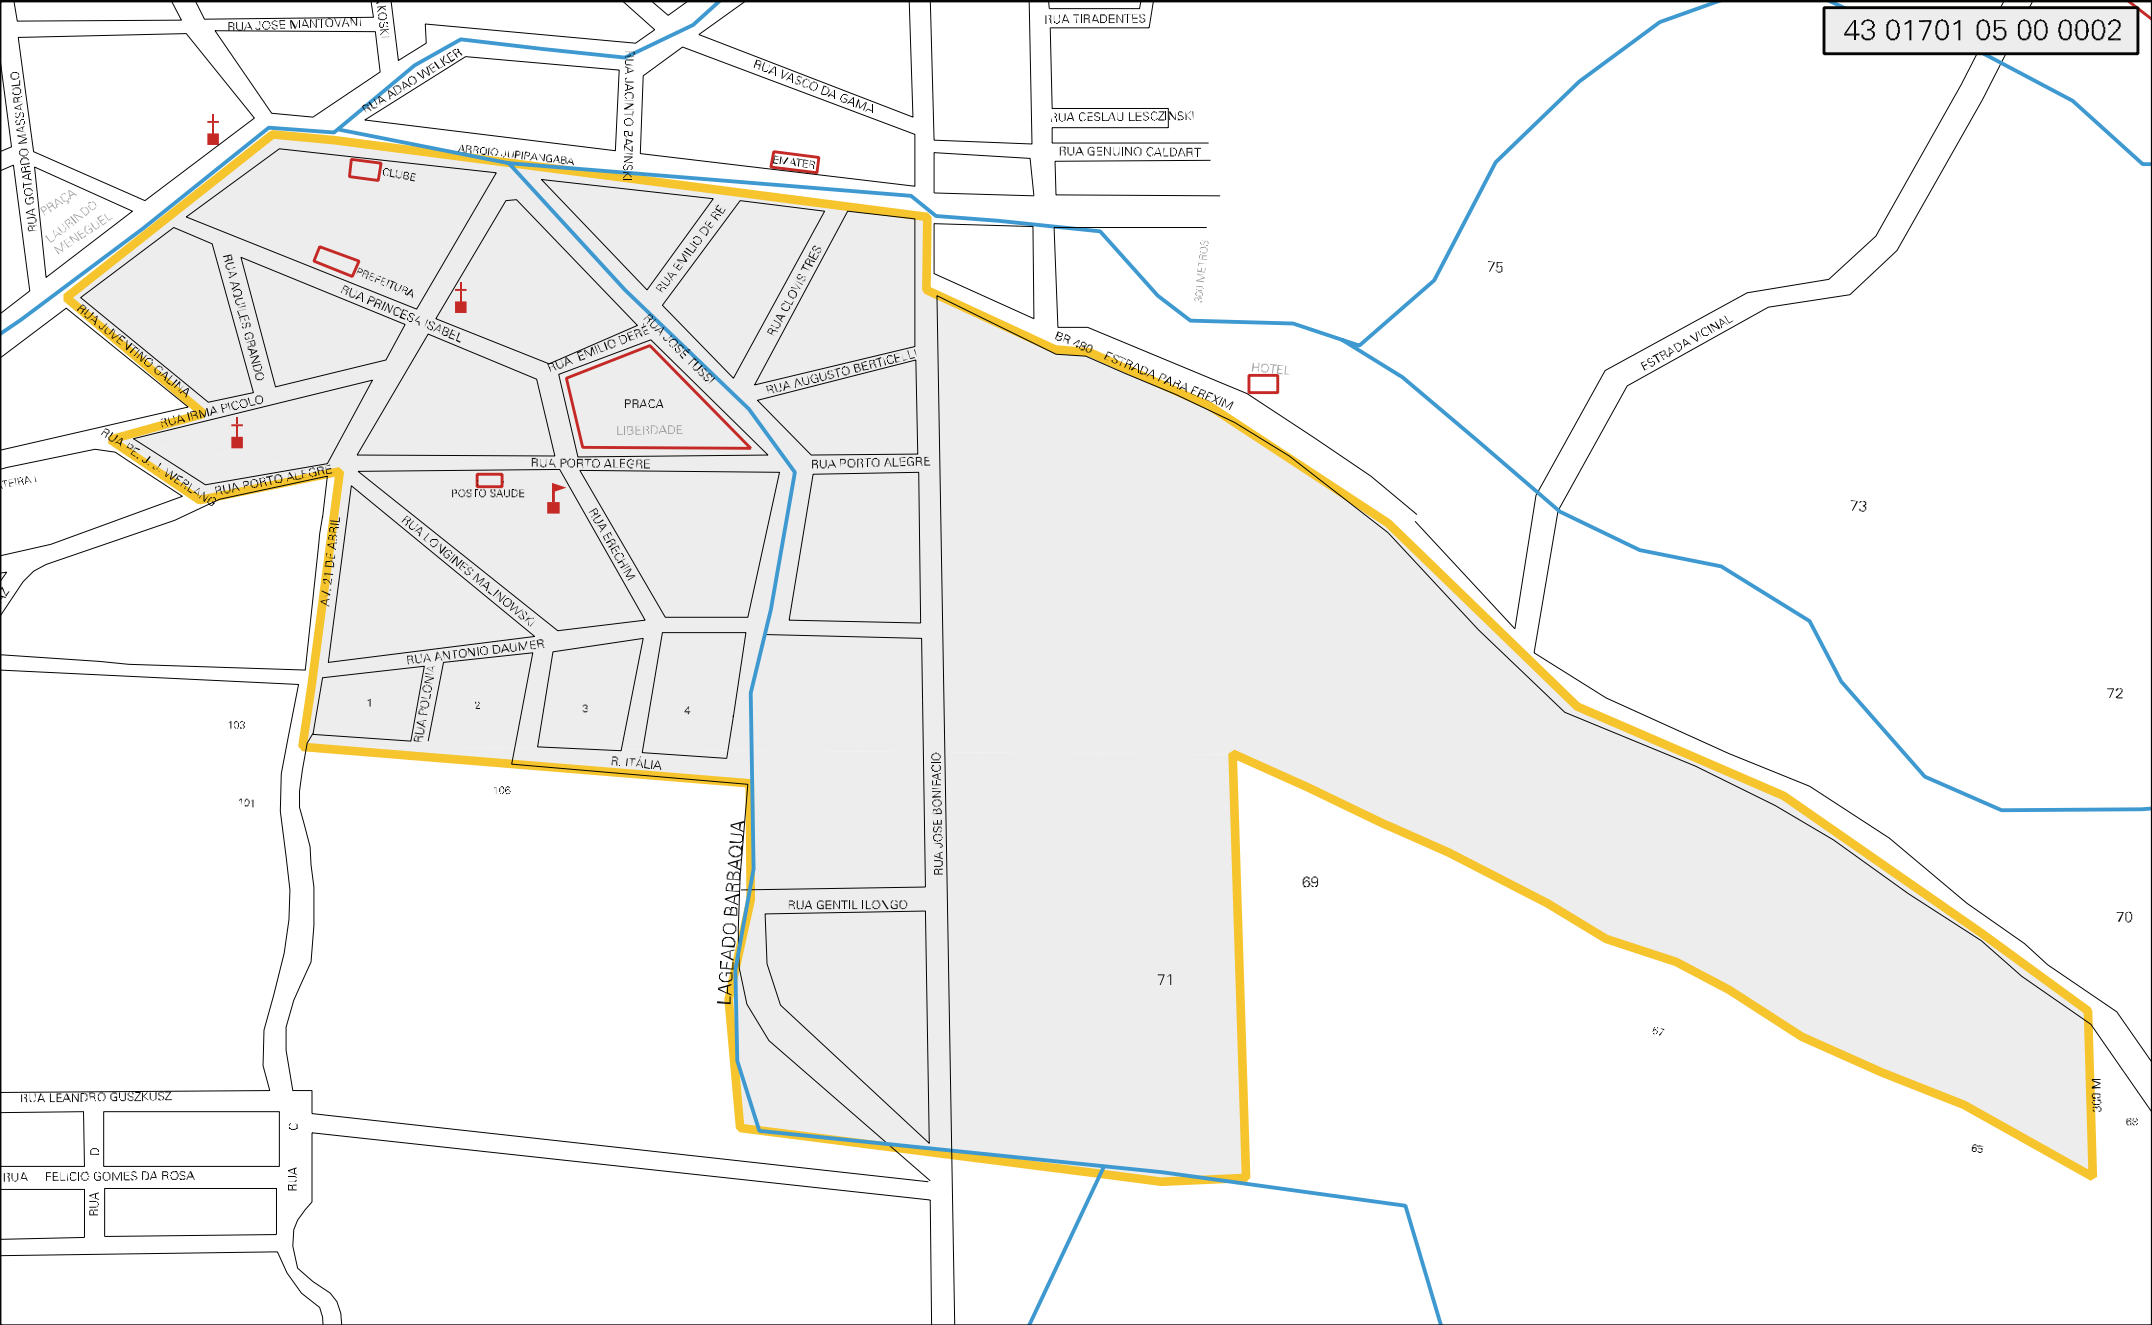

43 01701 05 00 0002

MUNICIPIO: 01701 - BARÃO DE COTEGIPE
 DISTRITO: 05 - BARÃO DE COTEGIPE
 SUBDISTRITO: 00
 SETOR: 0002 SITUACAO: 10

CENSO AGROPECUARIO 2006
 CONTAGEM DA POPULACAO 2007

ESTADO DO RIO GRANDE DO SUL
 MAPA DE SETOR URBANO - MSU
 ESCALA: 1 : 6444