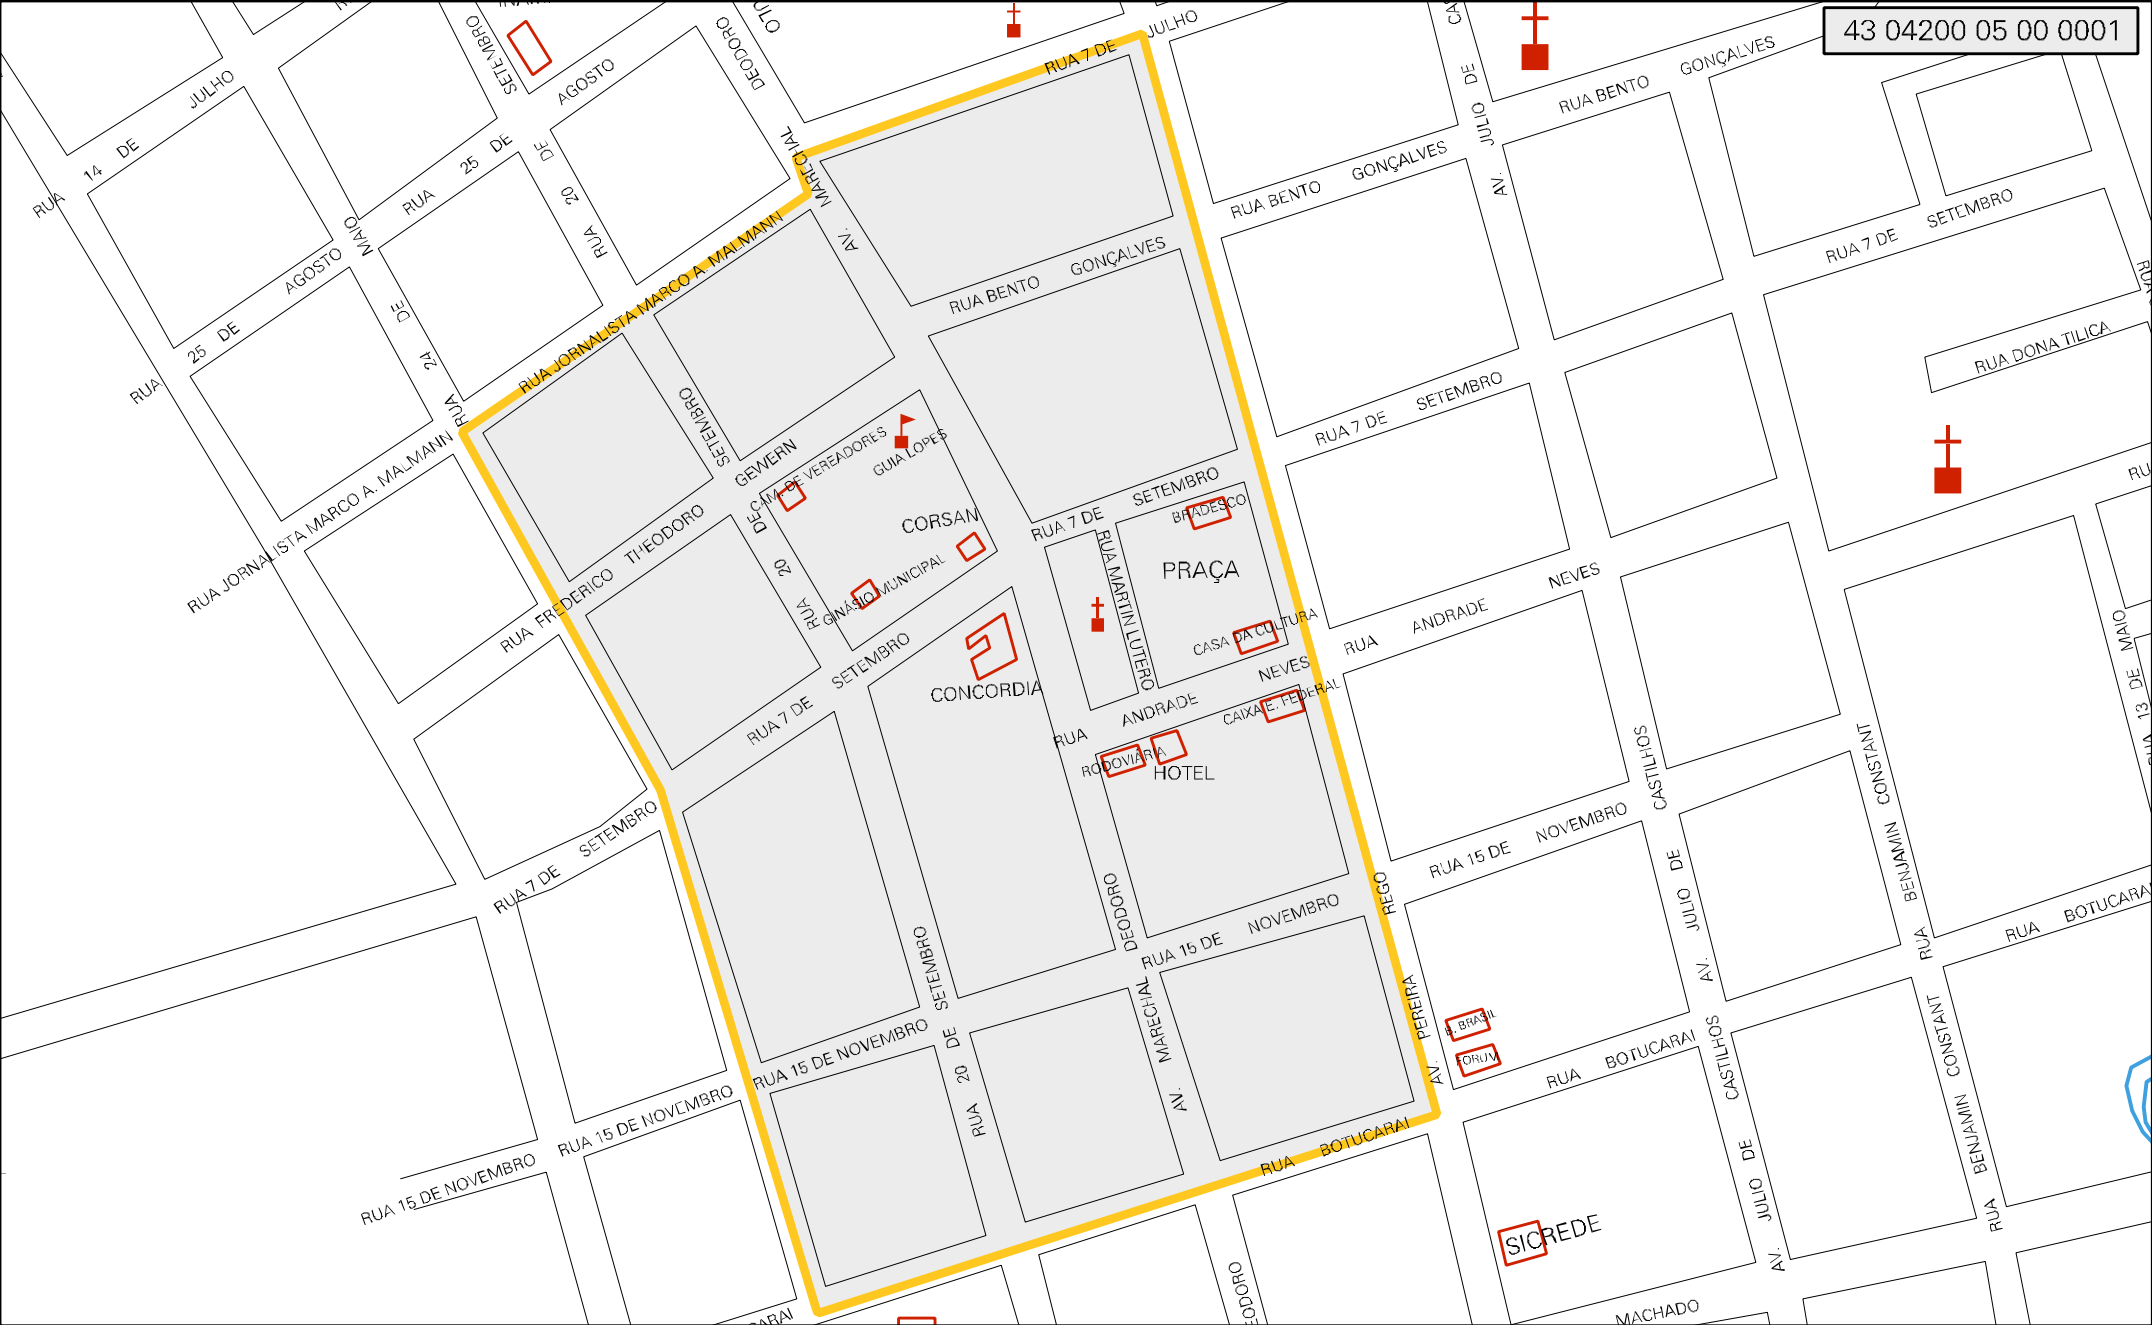

43 04200 05 00 0001

MUNICIPIO: 04200 - CANDELÁRIA
DISTRITO: 05 - CANDELÁRIA
SUBDISTRITO: 00
SETOR: 0001 SITUAÇÃO: 10
BAIRRO: 001 - CENTRO

ESTADO DO RIO GRANDE DO SUL
MAPA DE SETOR URBANO - MSU
ESCALA: 1 : 4120