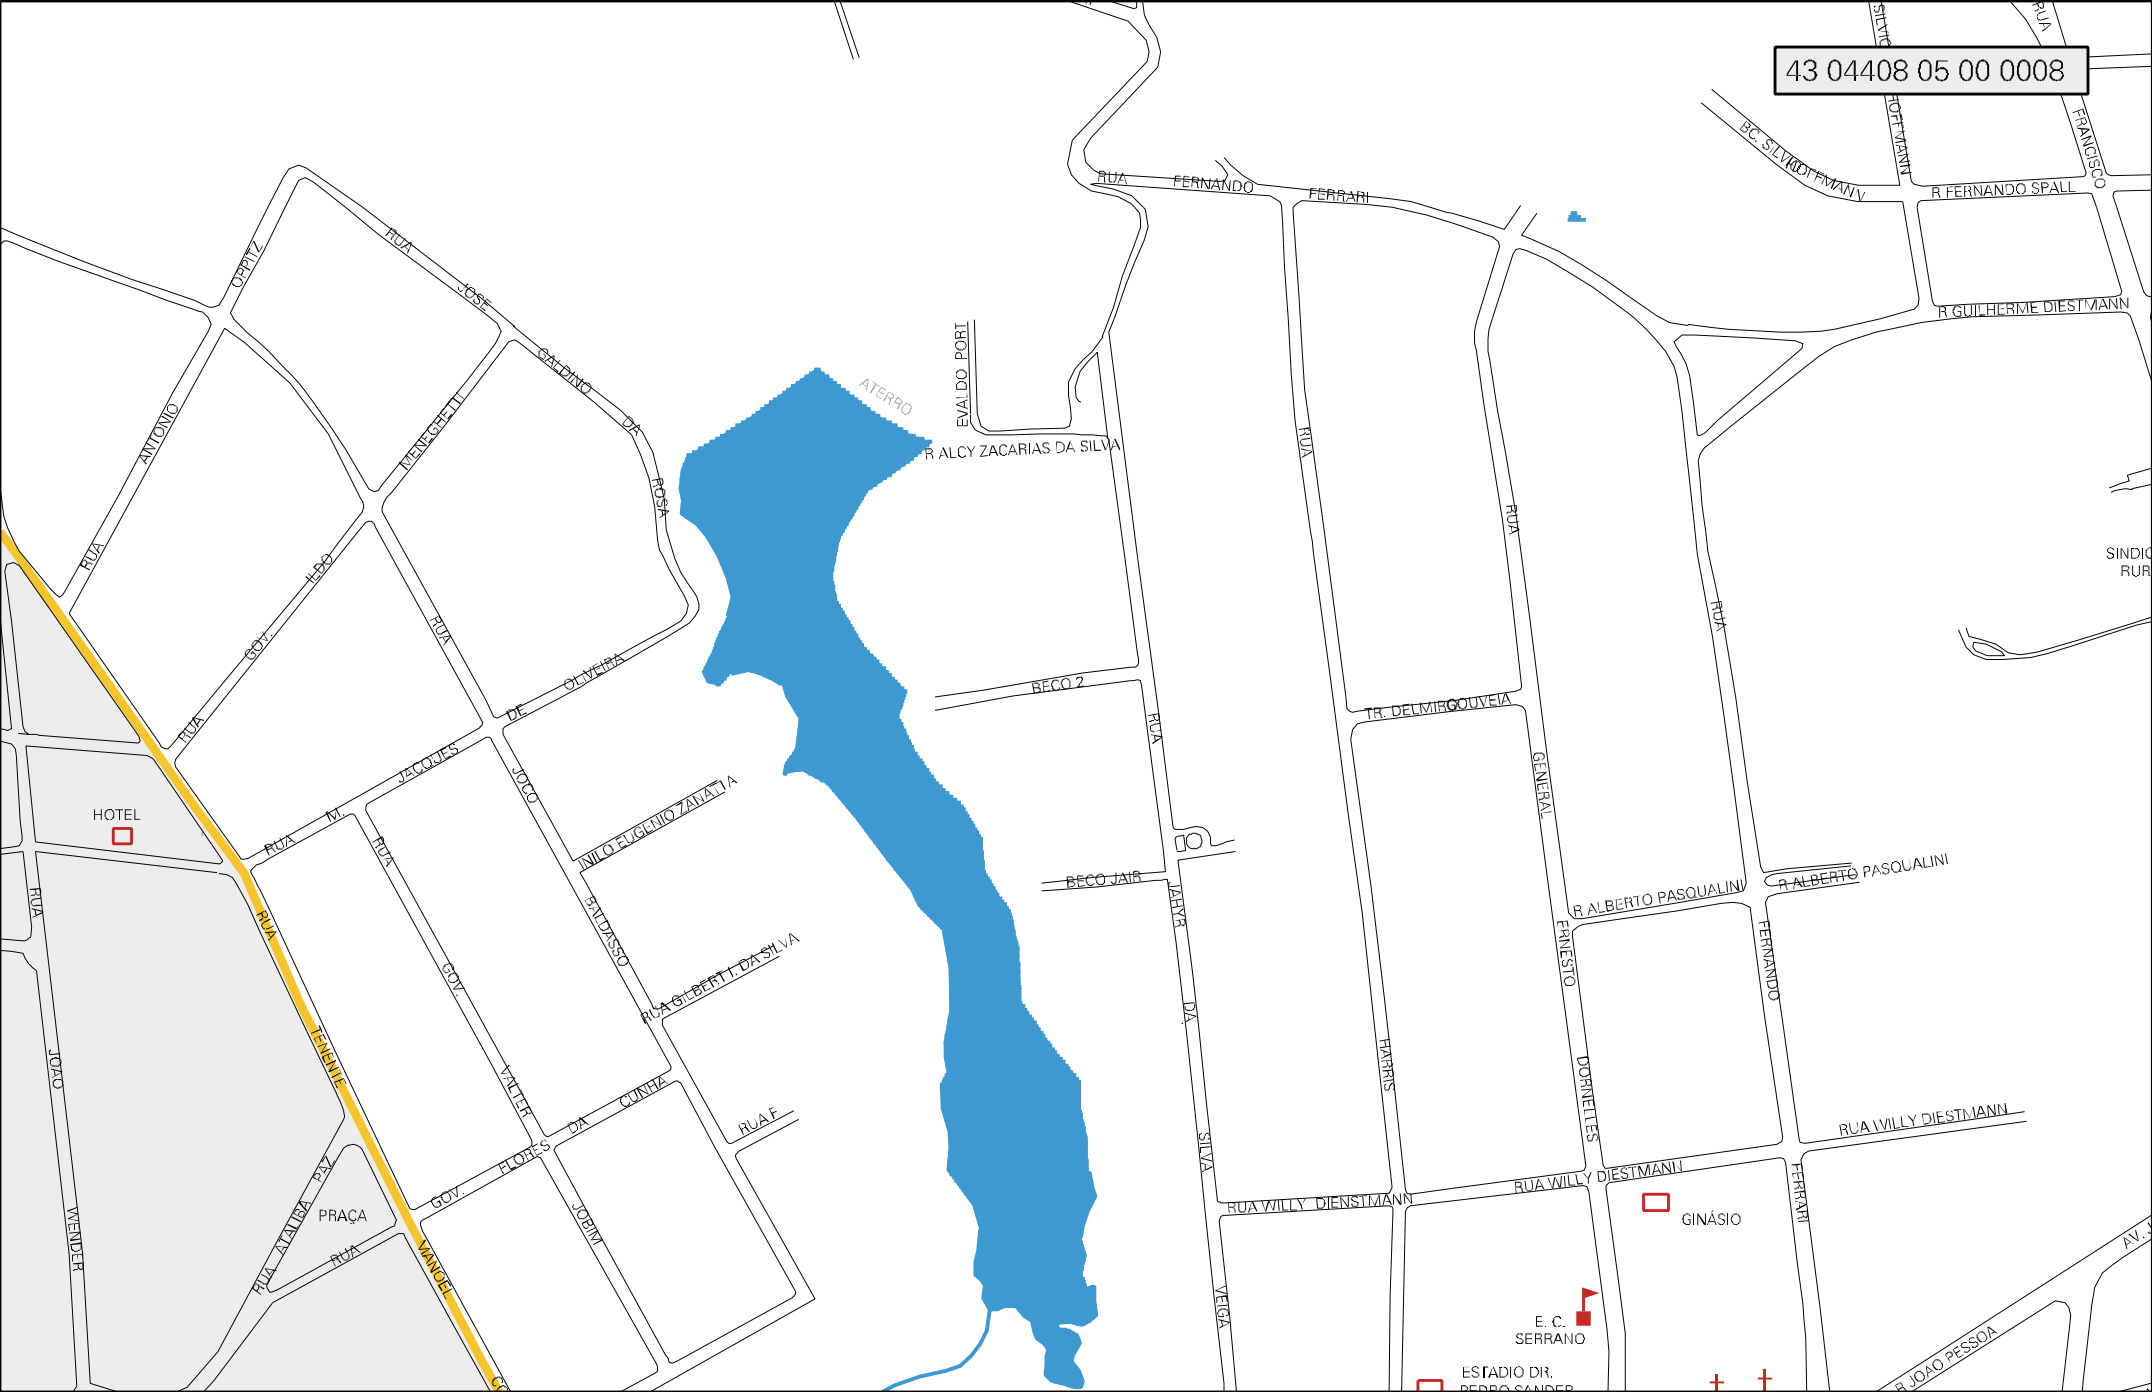

43 04408 05 00 0008

HOTEL

ATERRO

R. ALCY ZACARIAS DA SILVA

AV. EVALDO PORTI

RUA FERNANDO FERRARI

R. FERNANDO SPALL

R. GUILHERME DIESTMANN

BEÇO 2

TR. DELMIRGOUVIA

HOTEL

AV. EUGENIO ZAVATTA

BEÇO JAIB

R. ALBERTO PASQUALINI

R. ALBERTO PASQUALINI

RUA GILBERTO DA SILVA

AV. JAYRA DA SILVA

GENERAL FERRESTO

FERNANDO

RUA F

HARRIS

DORNELLES

RUA WILLY DIESTMANN

AV. FERNANDEZ

MUNICIPIO: 04408 - CANELA  
 DISTRITO: 05 - CANELA  
 SUBDISTRITO: 00  
 SETOR: 0008 SITUAÇÃO: 10