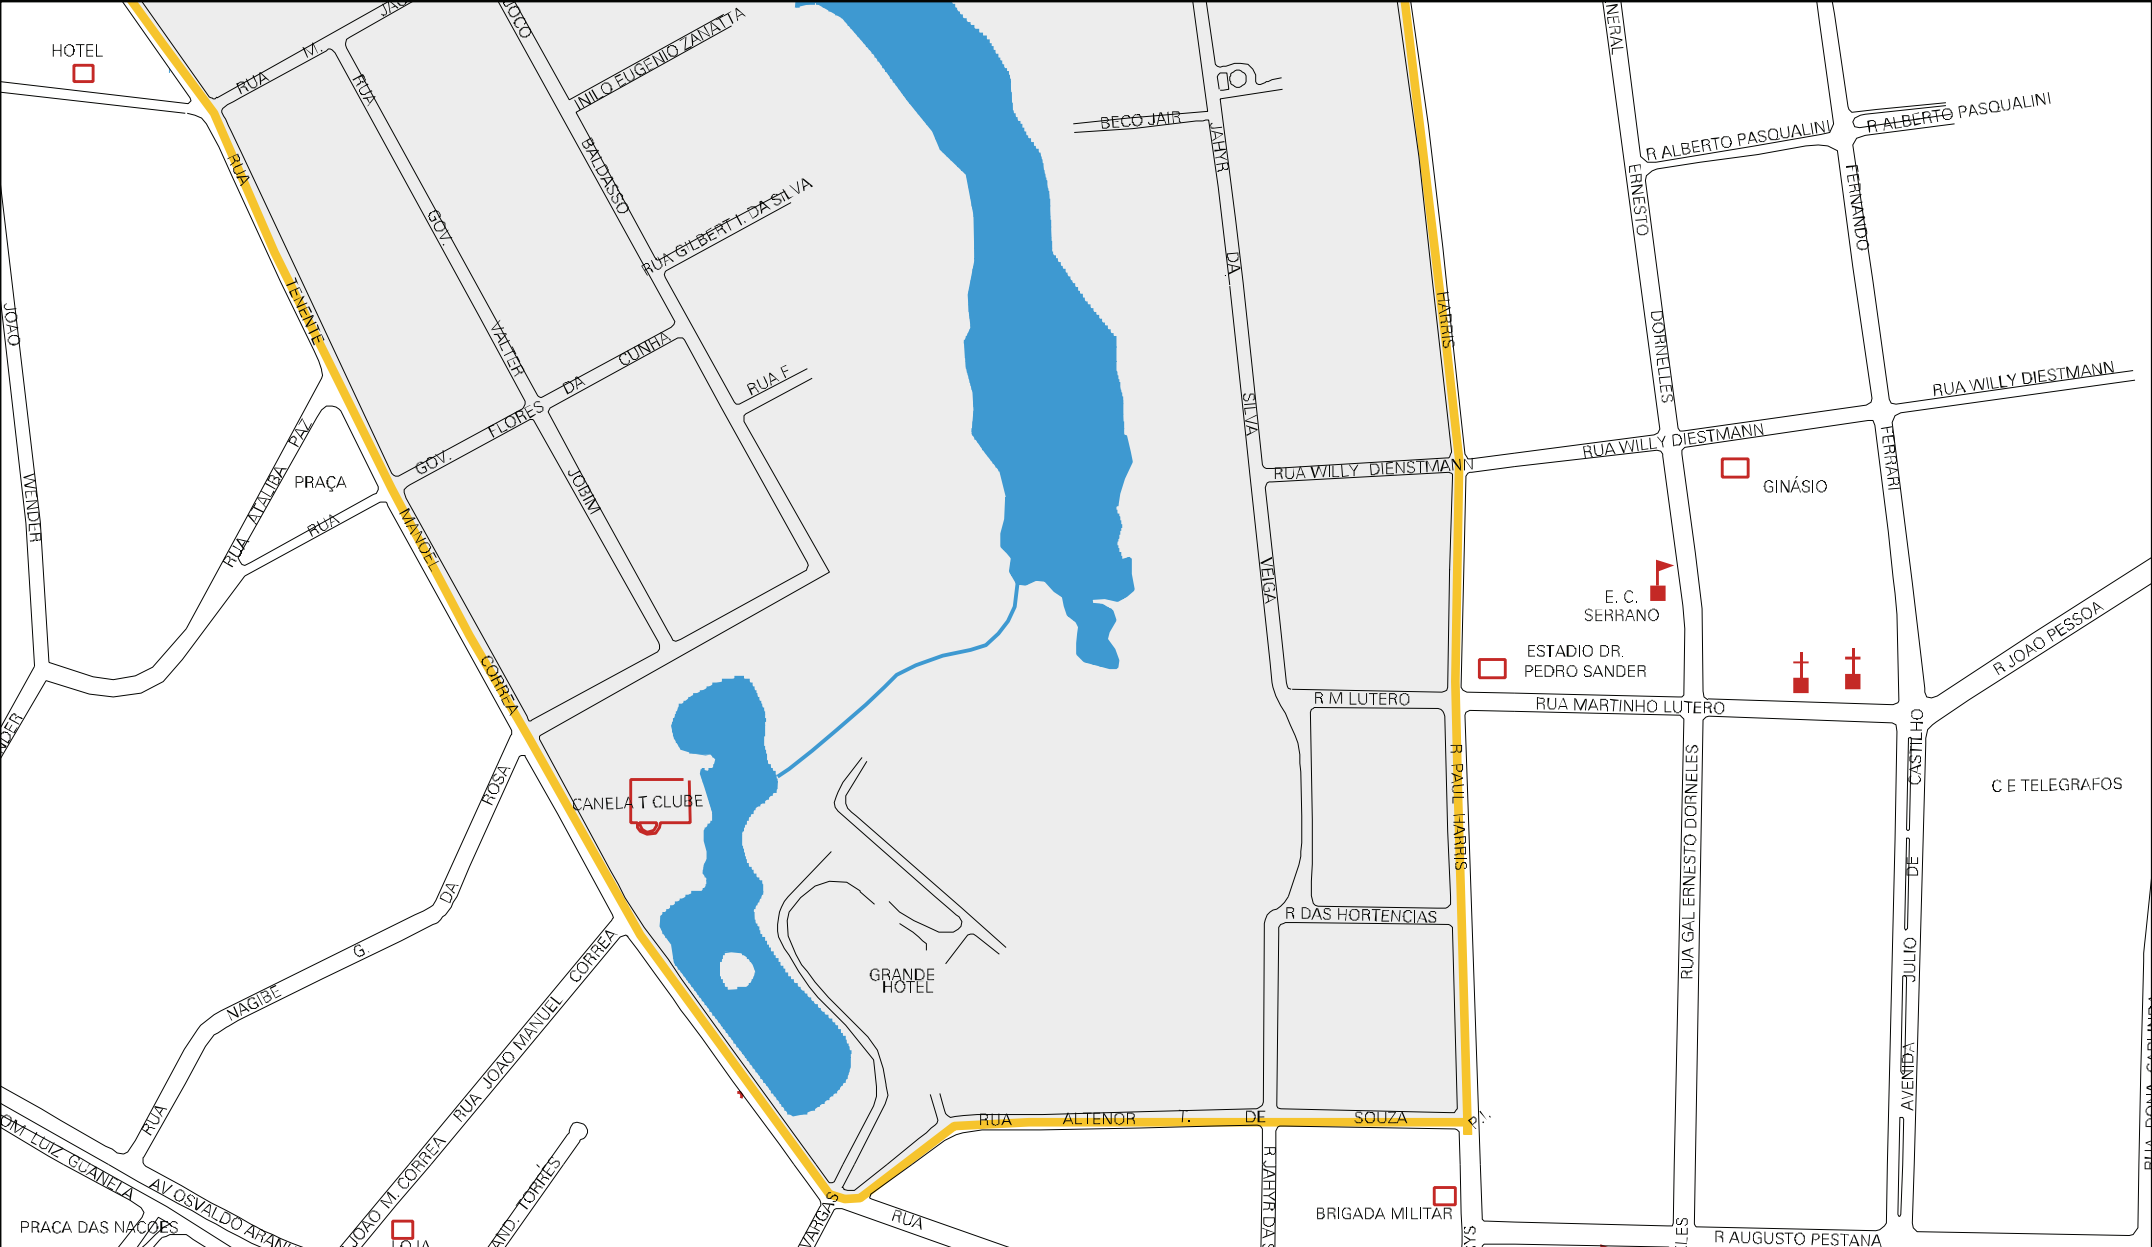

EUVALDO PORI

BECO 2

TR. DELMIRGOUVEIA

RUA ANTONIO
RUA OPPITZ
RUA JOSE
RUA MENEGHELLI
RUA GALPINO DA
RUA ROSA
RUA DE OLIVEIRA
RUA GUY
RUA HEDD
RUA DE SALES

MUNICIPIO: 04408 - CANELA
DISTRITO: 05 - CANELA
SUBDISTRITO: 00
SETOR: 0009 SITUACAO: 10

ESTADO DO RIO GRANDE DO SUL
MAPA DE SETOR URBANO - MSU
ESCALA: 1 : 4274