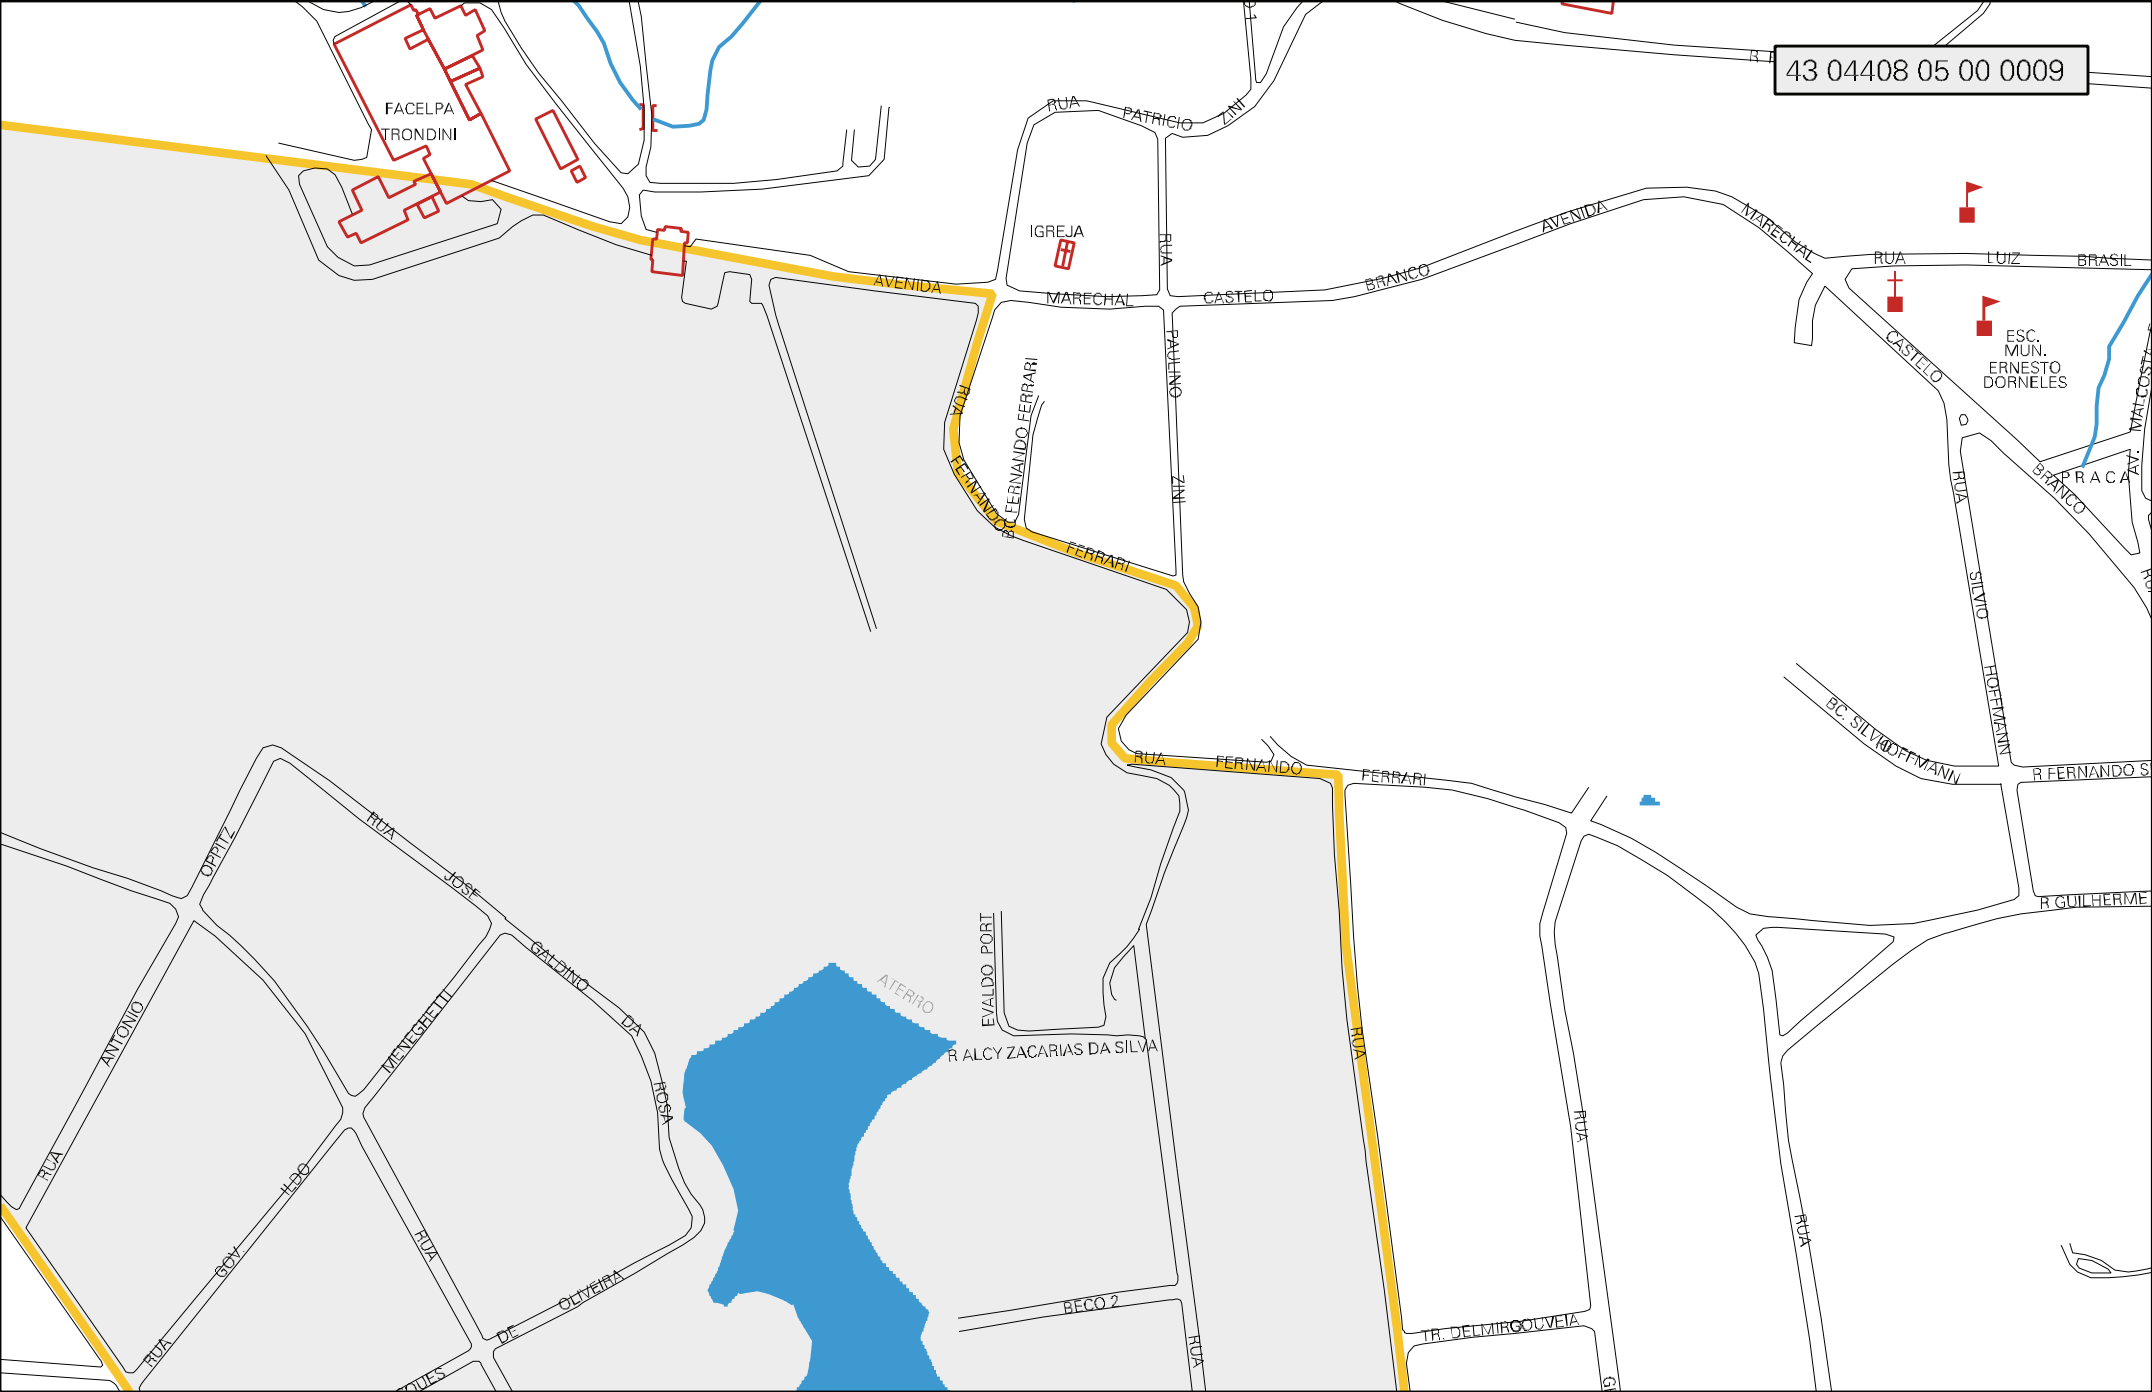

AVENIDA

MARECHAL

RUA

LUIZ

BRASIL

CASTELO

RUA

BRANCO

EUVALDO PORI

BECO 2

TR. DELMIRGOUVEIA

RUA ANTONIO
RUA OPPITZ
RUA JOSE
RUA MENEGHELLI
RUA GALPINO DA
RUA ROSA
RUA DE OLIVEIRA
RUA GUY
RUA HEDD
RUA DE SALES

MUNICIPIO: 04408 - CANELA
DISTRITO: 05 - CANELA
SUBDISTRITO: 00
SETOR: 0009 SITUACAO: 10

ESTADO DO RIO GRANDE DO SUL
MAPA DE SETOR URBANO - MSU
ESCALA: 1 : 4274