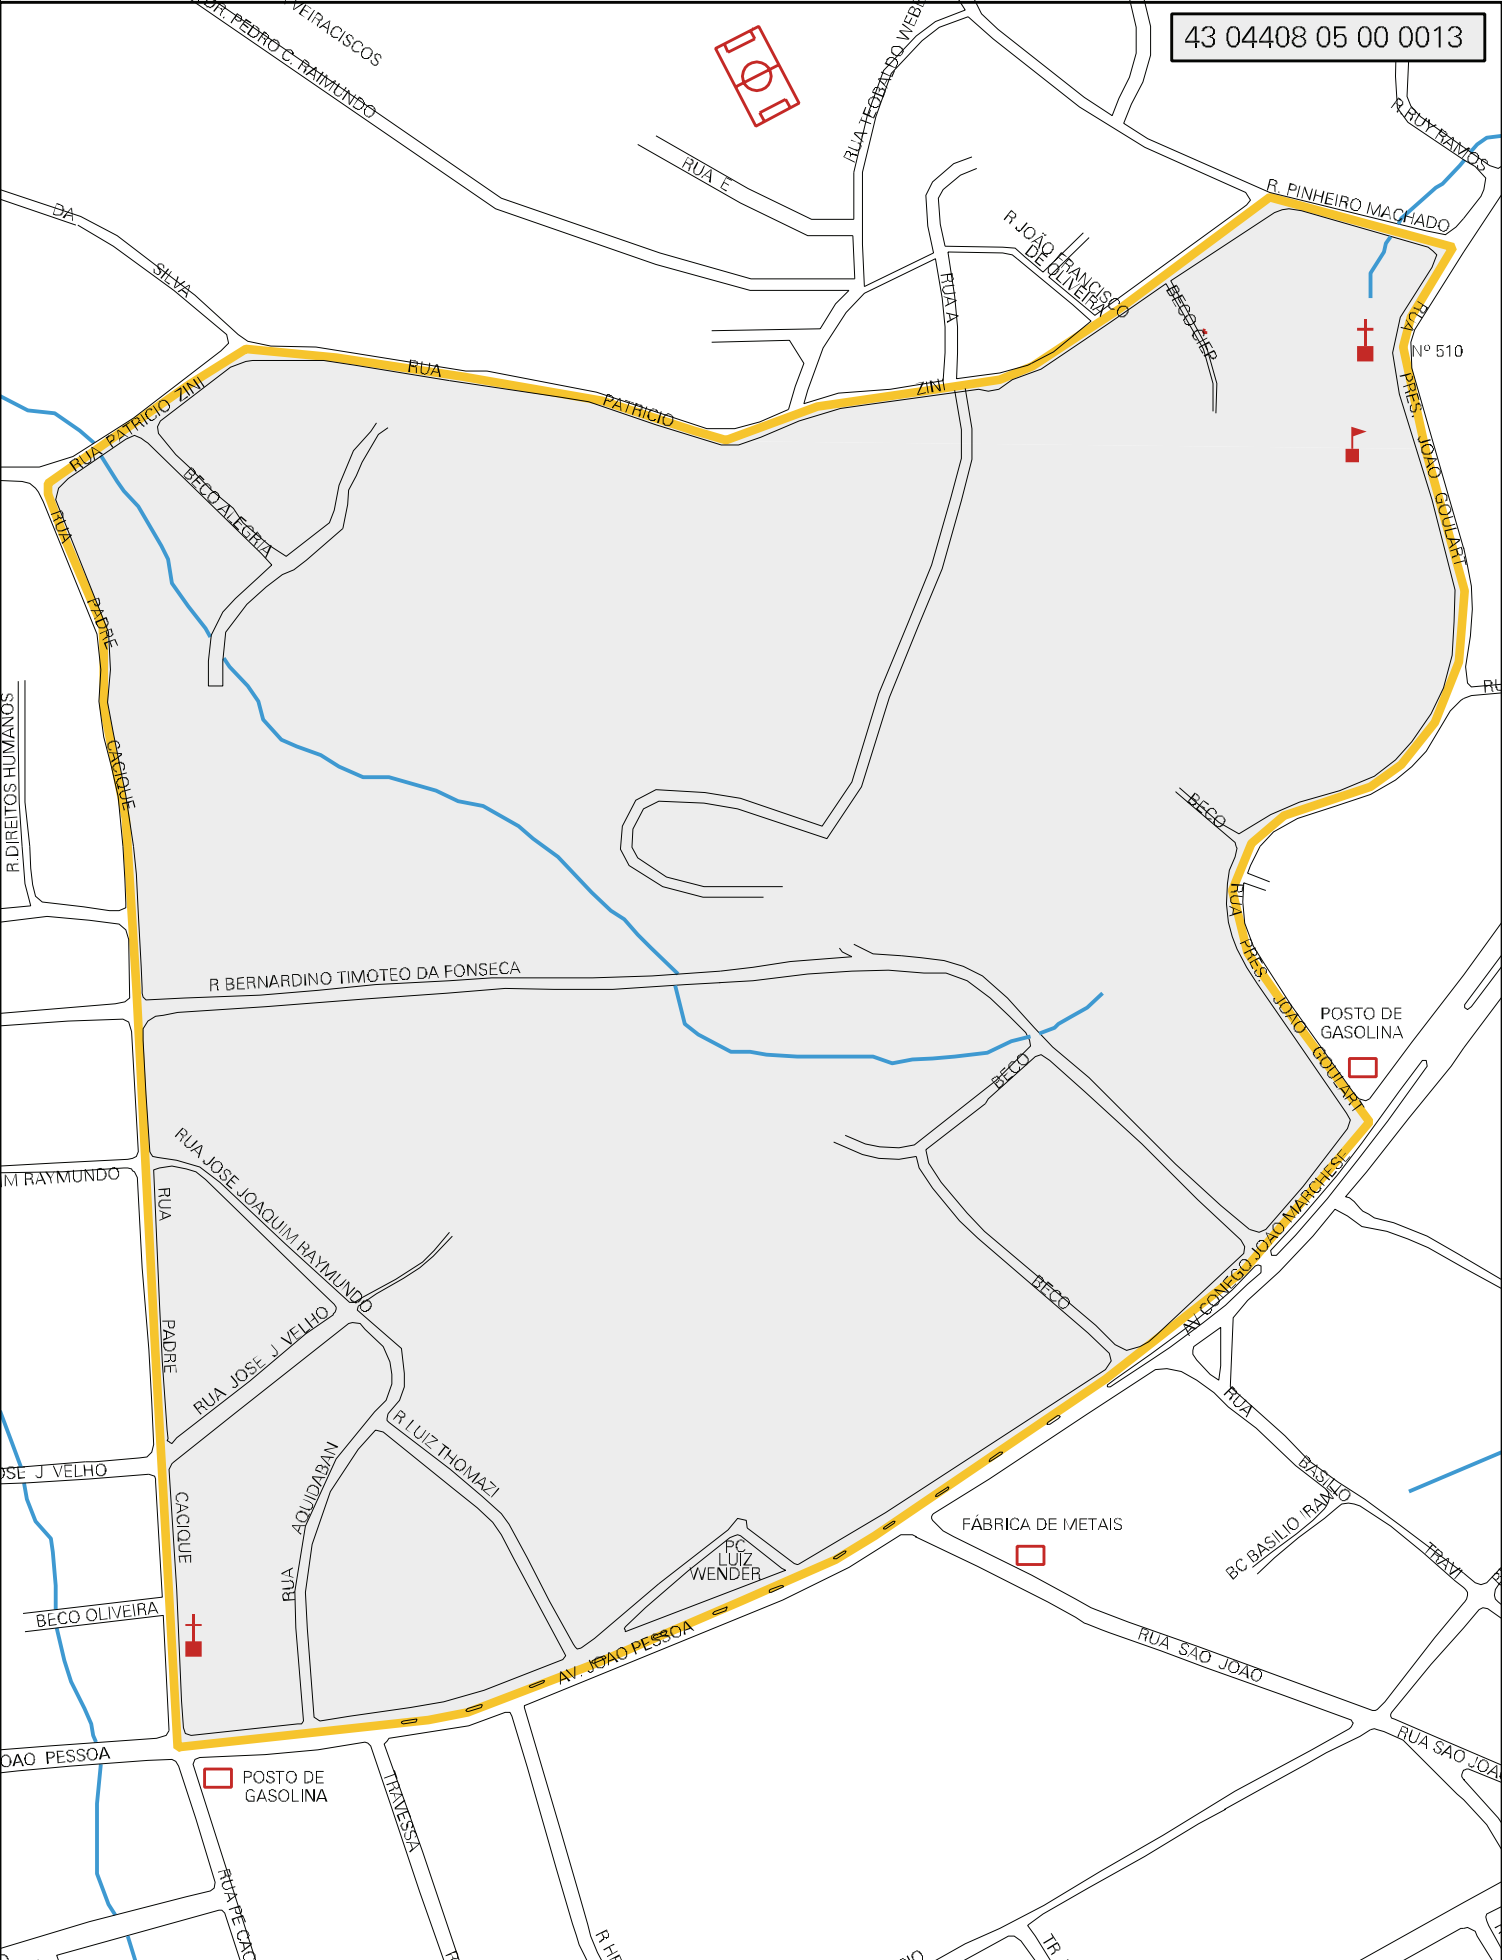

43 04408 05 00 0013

MUNICÍPIO: 04408 - CANELA  
 DISTRITO: 05 - CANELA  
 SUBDISTRITO: 00  
 SETOR: 0013 SITUACAO: 10

ESTADO DO RIO GRANDE DO SUL  
 MAPA DE SETOR URBANO - MSU  
 ESCALA: 1 : 4134