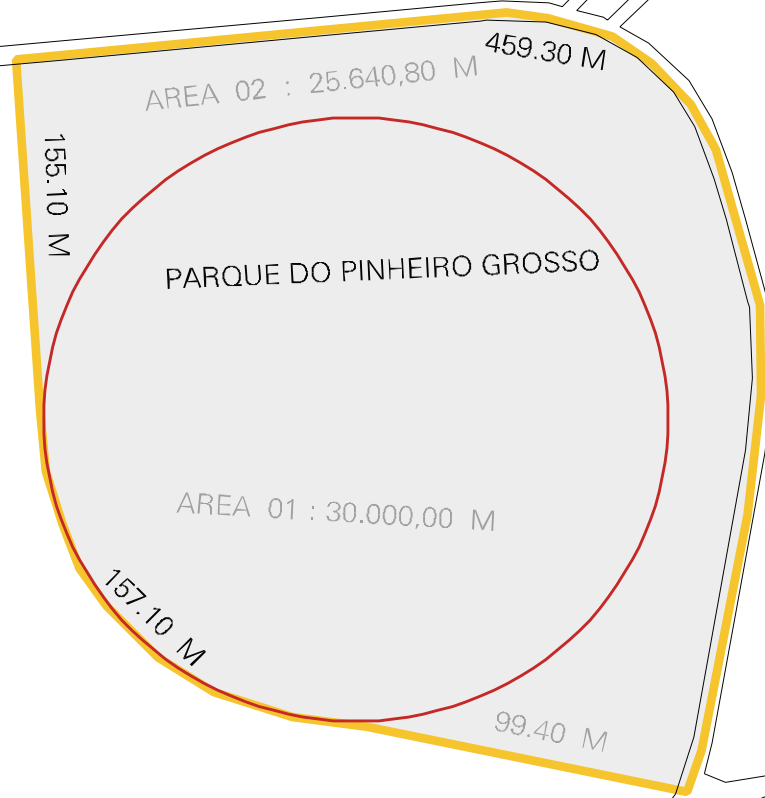

S - 466

SHEN BAN TSUO

MUNICIPIO: 04408 - CANELA
 DISTRITO: 05 - CANELA
 SUBDISTRITO: 00
 SETOR: 0040 SITUACAO: 10

CENSO AGROPECUARIO 2006
 CONTAGEM DA POPULACAO 2007

ESTADO DO RIO GRANDE DO SUL
 MAPA DE SETOR URBANO - MSU
 ESCALA: 1 : 2395