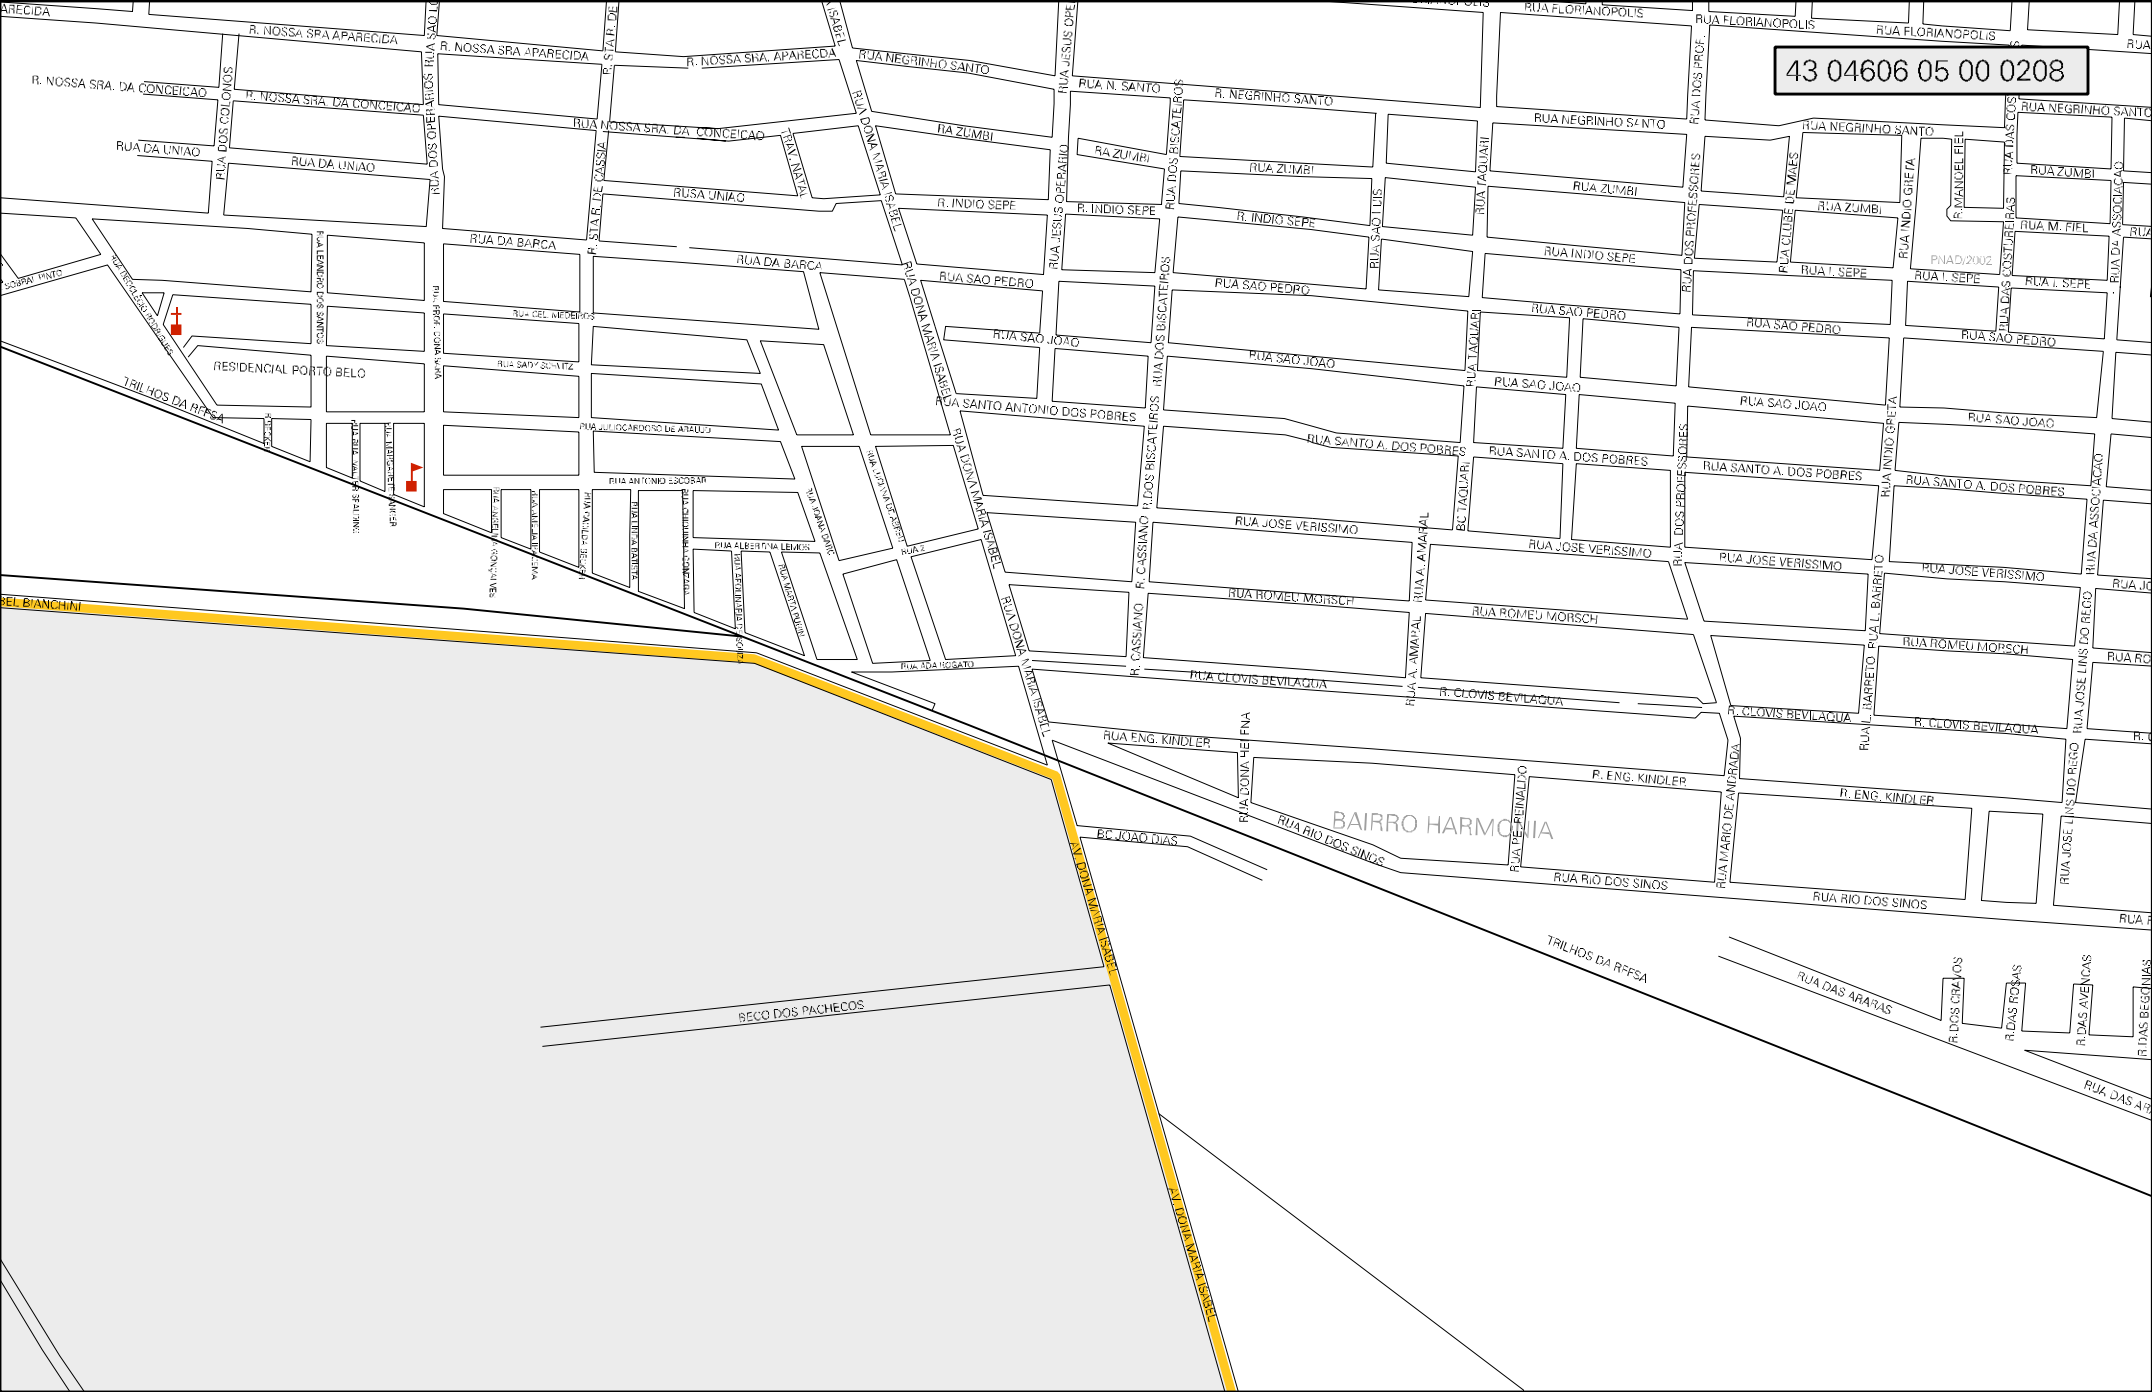

43 04606 05 00 0208

BAIRRO HARMONIA

R. NOSSA SRA. APARECIDA

RUA DA UNIAO

RESIDENCIAL PORTO BELO

TRILHOS DA RFFSA

BECO DOS PACHECOS

RUA NEGRINHO SANTO

RUA ZUMBI

R. INDIO SEPE

RUA DA BARCA

RUA SAO PEDRO

RUA SAO JOAO

RUA SANTO ANTONIO DOS POBRES

RUA JOSE VERISSIMO

RUA ROMEU MORSCH

RUA CLOVIS BEVILAQUA

RUA ENG. KINDLER

RUA RIO DOS SINOS

P. ENG. KINDLER

R. ENG. KINDLER

RUA RIO DOS SINOS

RUA RIO DOS SINOS

RUA DAS ARARAS

R. DAS CRIANÇAS

R. DAS ROSAS

R. DAS AVENÇAS

R. DAS BESOUROS

MUNICIPIO: 04606 - CANOAS
DISTRITO: 05 - CANOAS
SUBDISTRITO: 00
SETOR: 0208 SITUACAO: 20
BAIRRO: 013 - MATO GRANDE

ESTADO DO RIO GRANDE DO SUL
MAPA DE SETOR URBANO - MSU
ESCALA: 1 : 8308