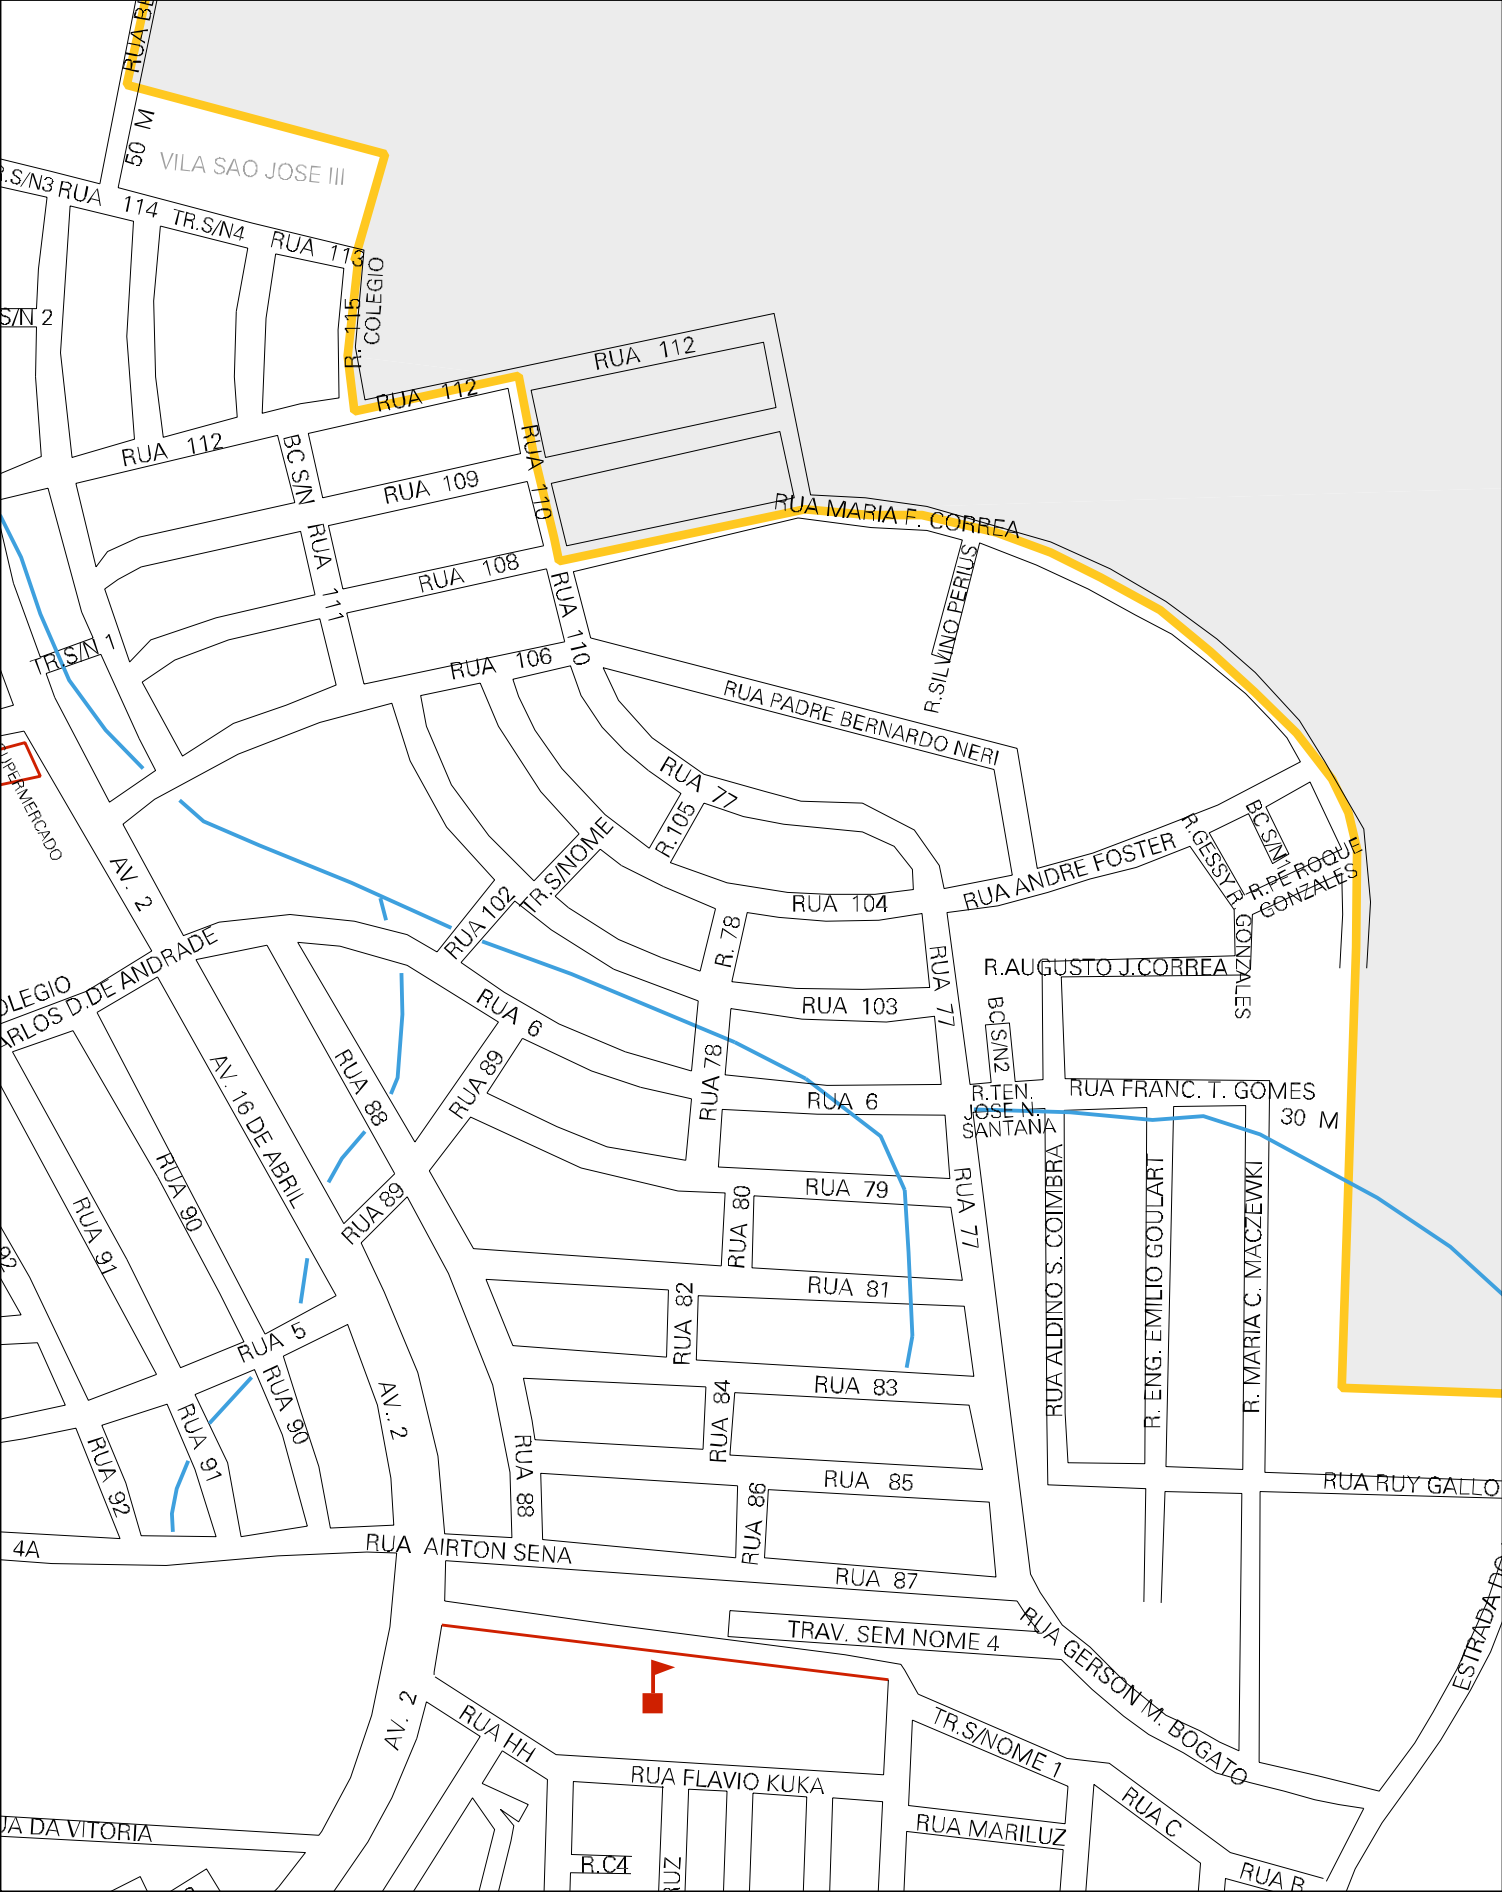

BAIRRO GUAJUVIRA

WALDOMIRO F. PRESTES

RUA BELA VISTA

VL SAO JOSE I

R. CARLO PONTILHAO

R. SERGIO CAETANO

R. DARCY RIBEIRO

RUA BELA VISTA

VL SAO JOSE II

R. BRINHO

R. BARBOSA SOBRINHO

R. BELA VISTA

R. OLÍPIO F. CRUZ

  
CENSO AGROPECUARIO 2006  
CONTAGEM DA POPULAÇÃO 2007

MUNICIPIO: 04606 - CANOAS  
DISTRITO: 05 - CANOAS  
SUBDISTRITO: 00  
SETOR: 0452 SITUACAO: 20  
BAIRRO: 006 - GUAJUVIRAS

ESTADO DO RIO GRANDE DO SUL  
MAPA DE SETOR URBANO - MSU  
ESCALA: 1 : 4340