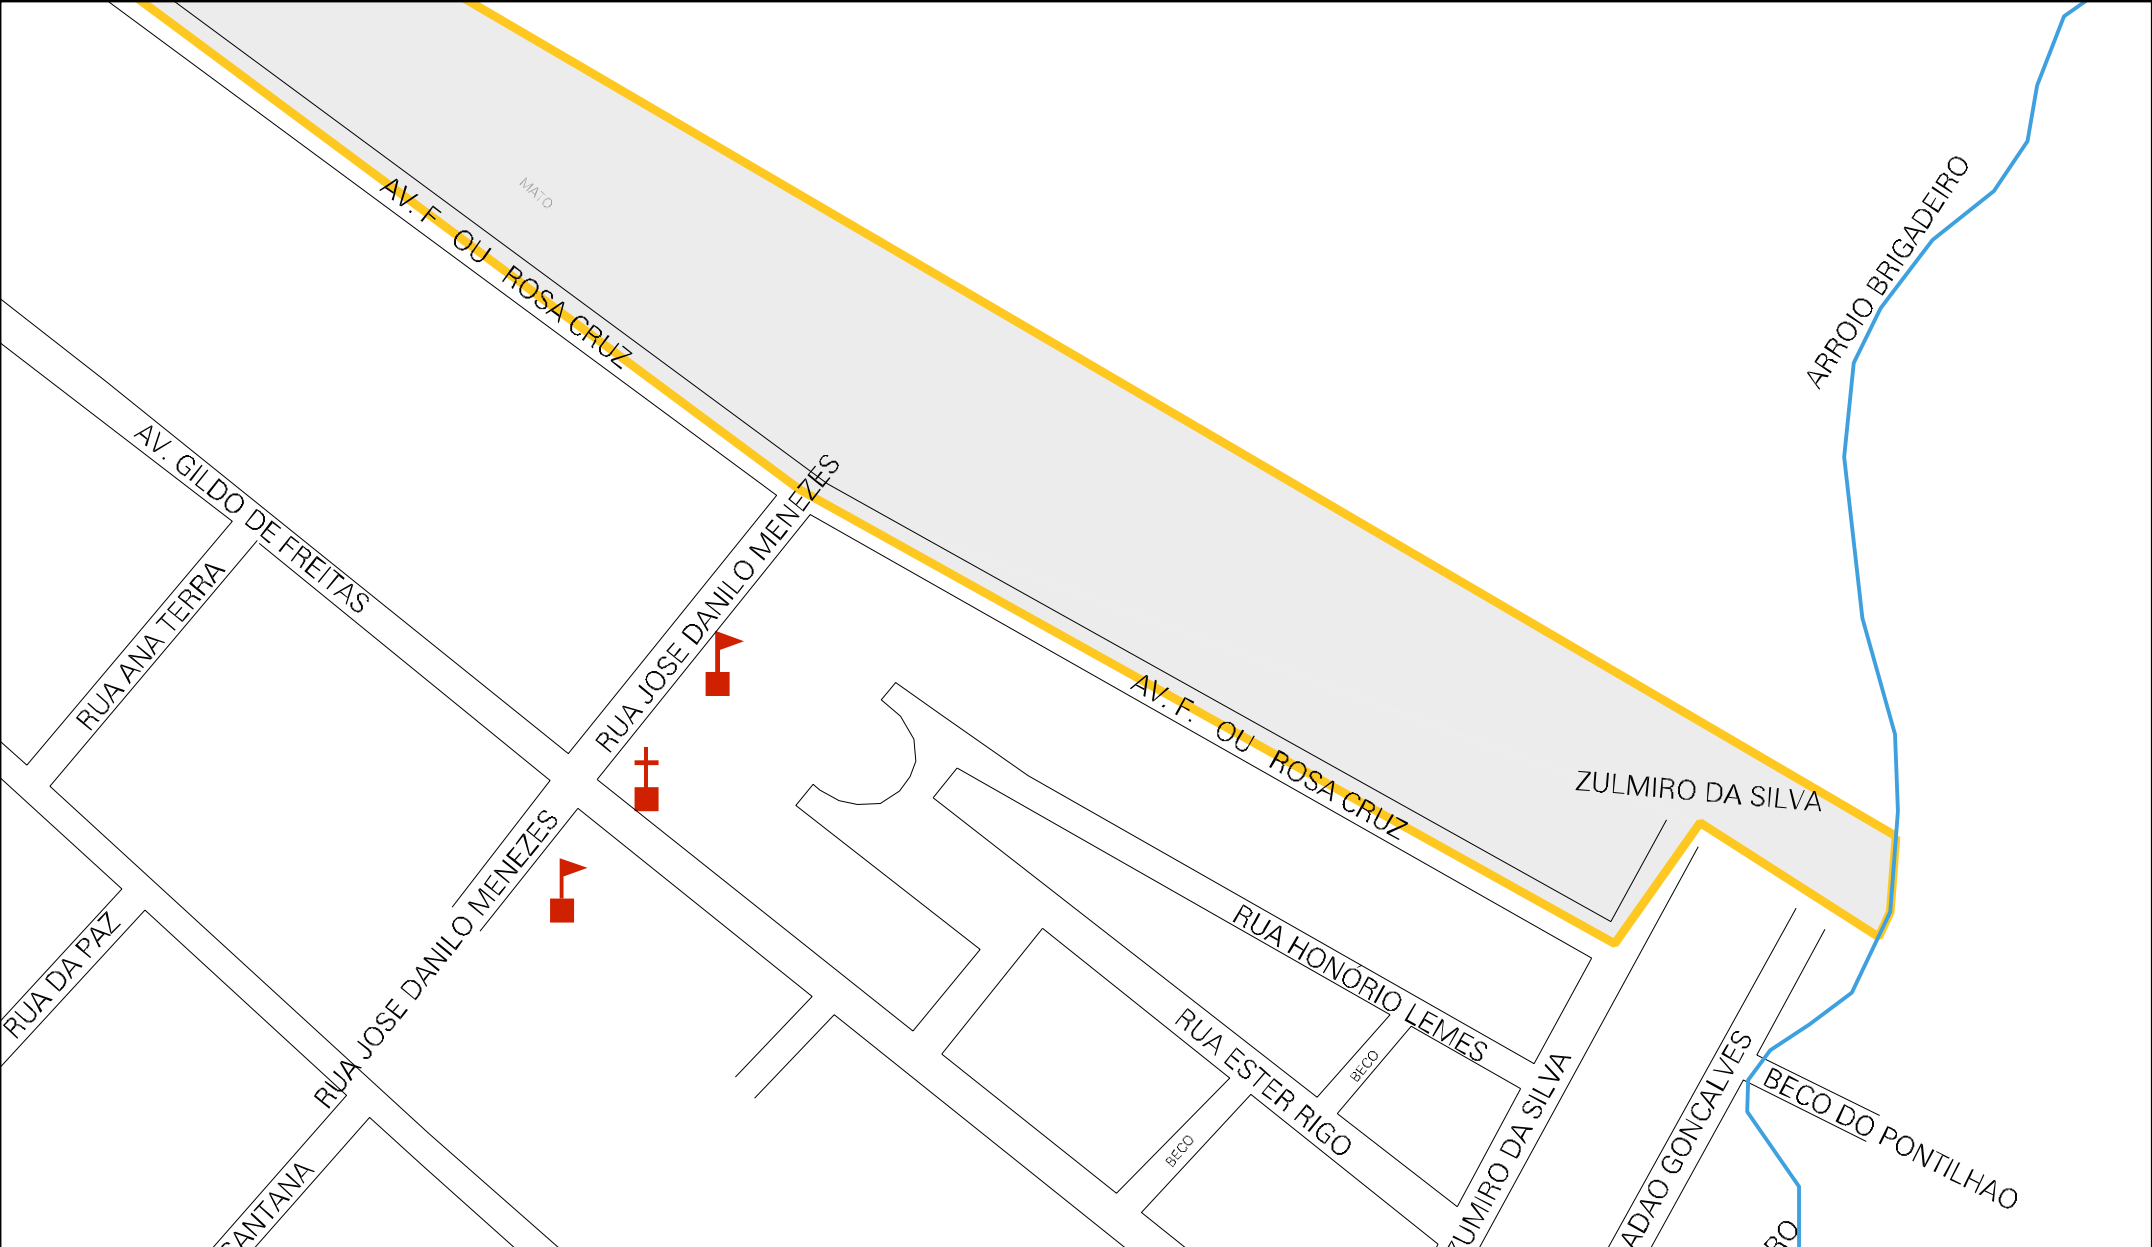

AV. GILDO DE FREITAS

TAMBO DE LEITE

LIXÃO

RUA SAO JORGE

RUA WERLANG

BECO DO WERLANG

ESTRADA DO NAZARIO

AV. GILDO

ERA

LO  
OLO

S/NOME

RUA B1

RUA DESAFIO JOVEM

DE FREITAS

AV. JOSE ALVES DE

ESTRADA DO NAZARIO

RUA 2

RUA B1

PNAD/2002

RUA DO DIRCEU

BAIRRO OLARIA

CENSO AGROPECUARIO 2006  
CONTAGEM DA POPULACAO 2007

MUNICIPIO: 04606 - CANOAS  
DISTRITO: 05 - CANOAS  
SUBDISTRITO: 00  
SETOR: 0466 SITUACAO: 20  
BAIRRO: 012 - OLARIA

ESTADO DO RIO GRANDE DO SUL  
MAPA DE SETOR URBANO - MSU  
ESCALA: 1 : 3625