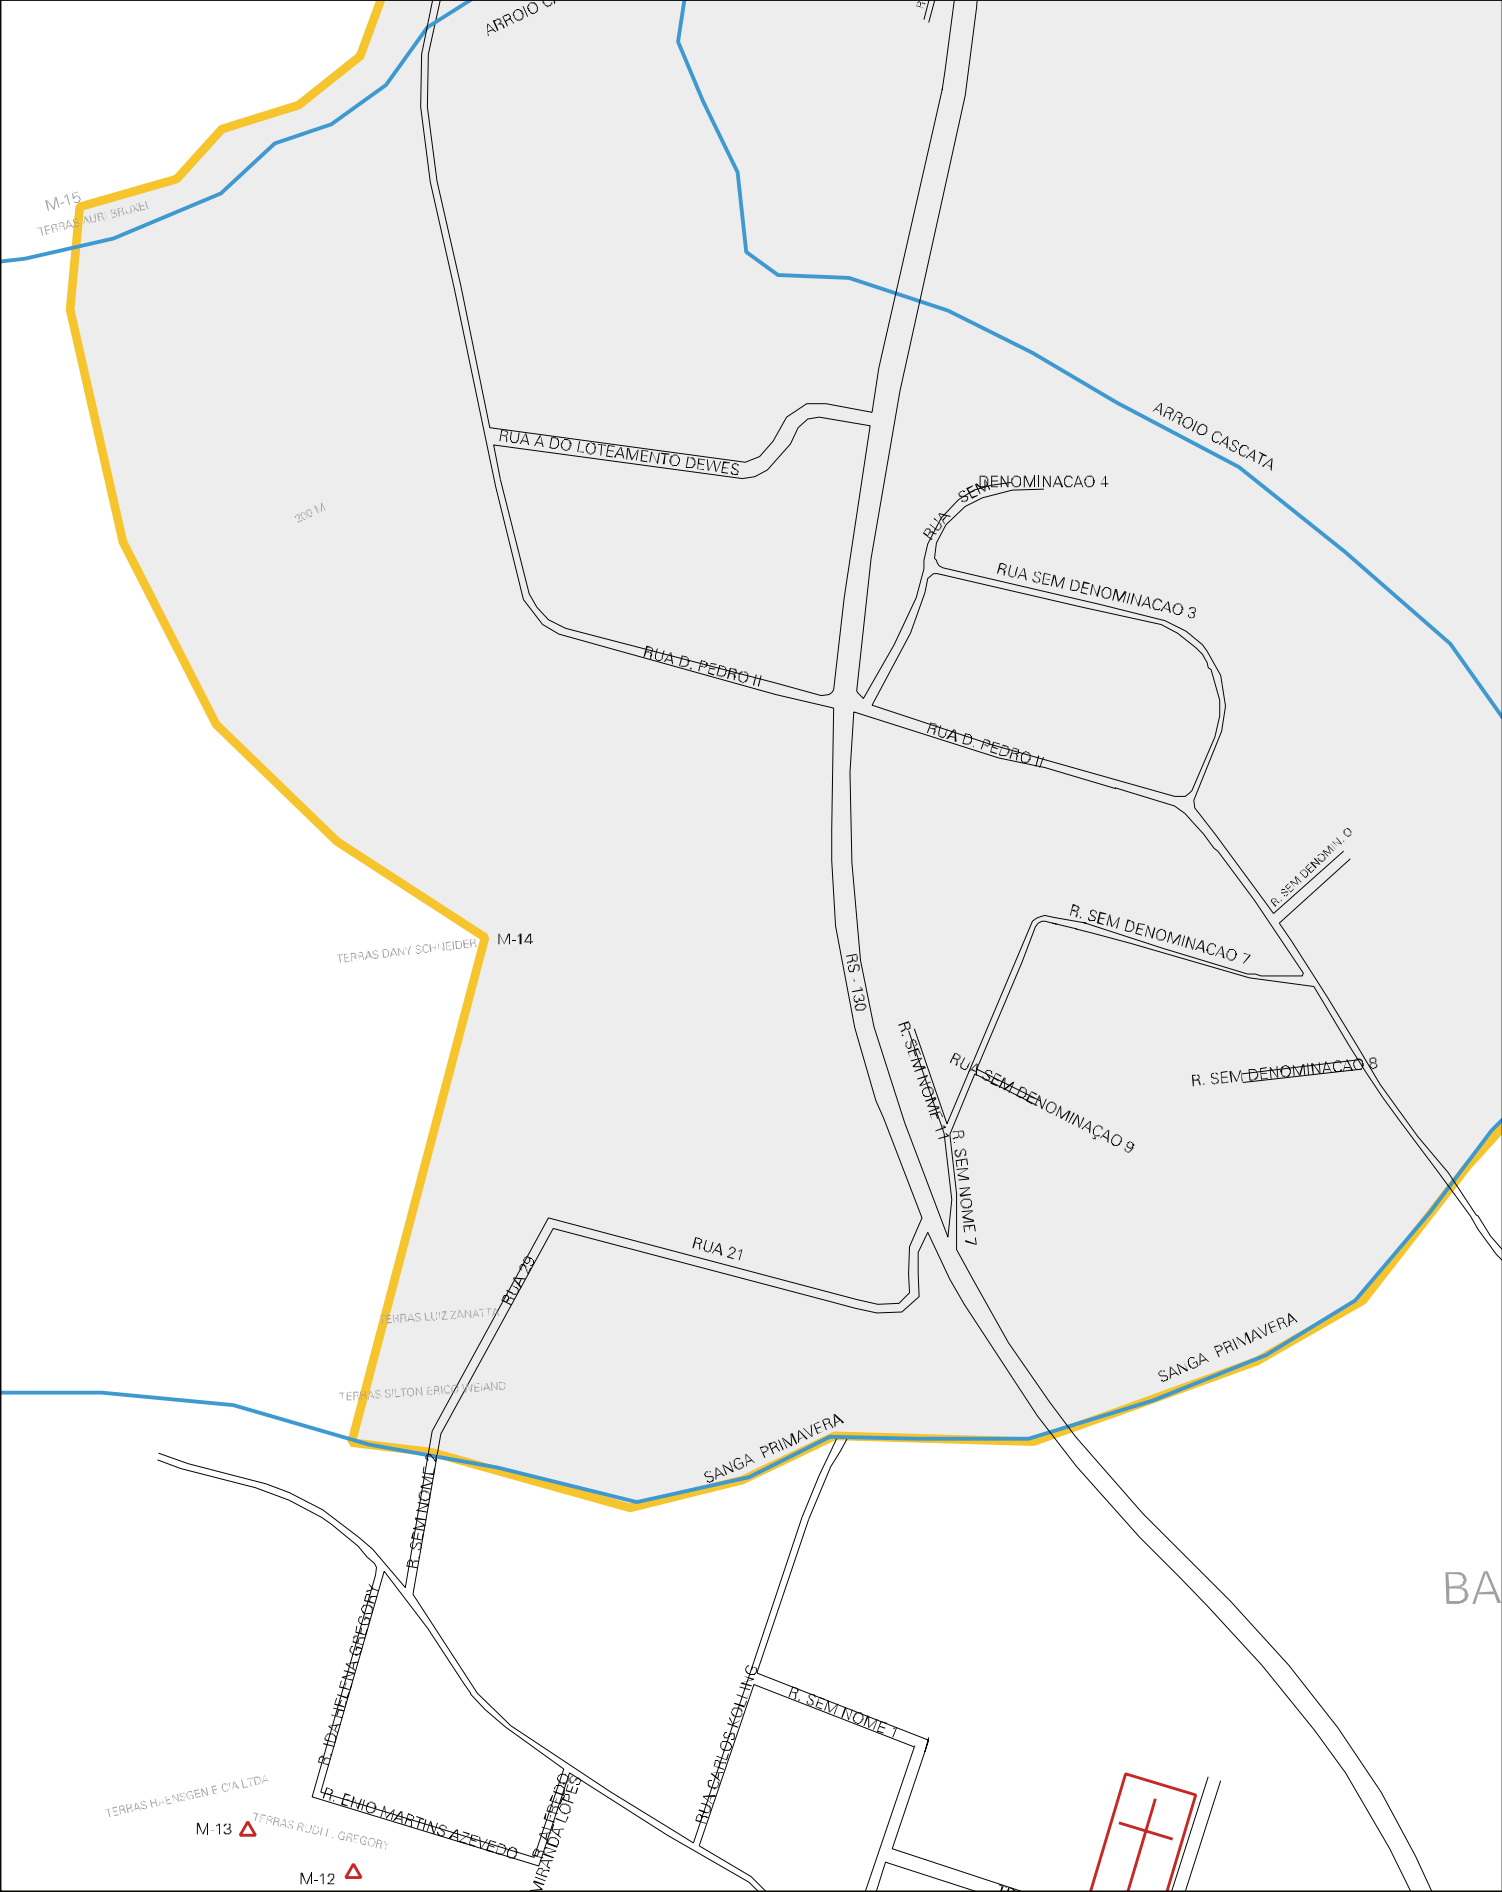

BA

CENSO AGROPECUARIO 2006
CONTAGEM DA POPULACAO 2007

MUNICIPIO: 06205 - CRUZEIRO DO SUL
DISTRITO: 05 - CRUZEIRO DO SUL
SUBDISTRITO: 00
SETOR: 0010 SITUACAO: 10
BAIRRO: 006 - CASCATA