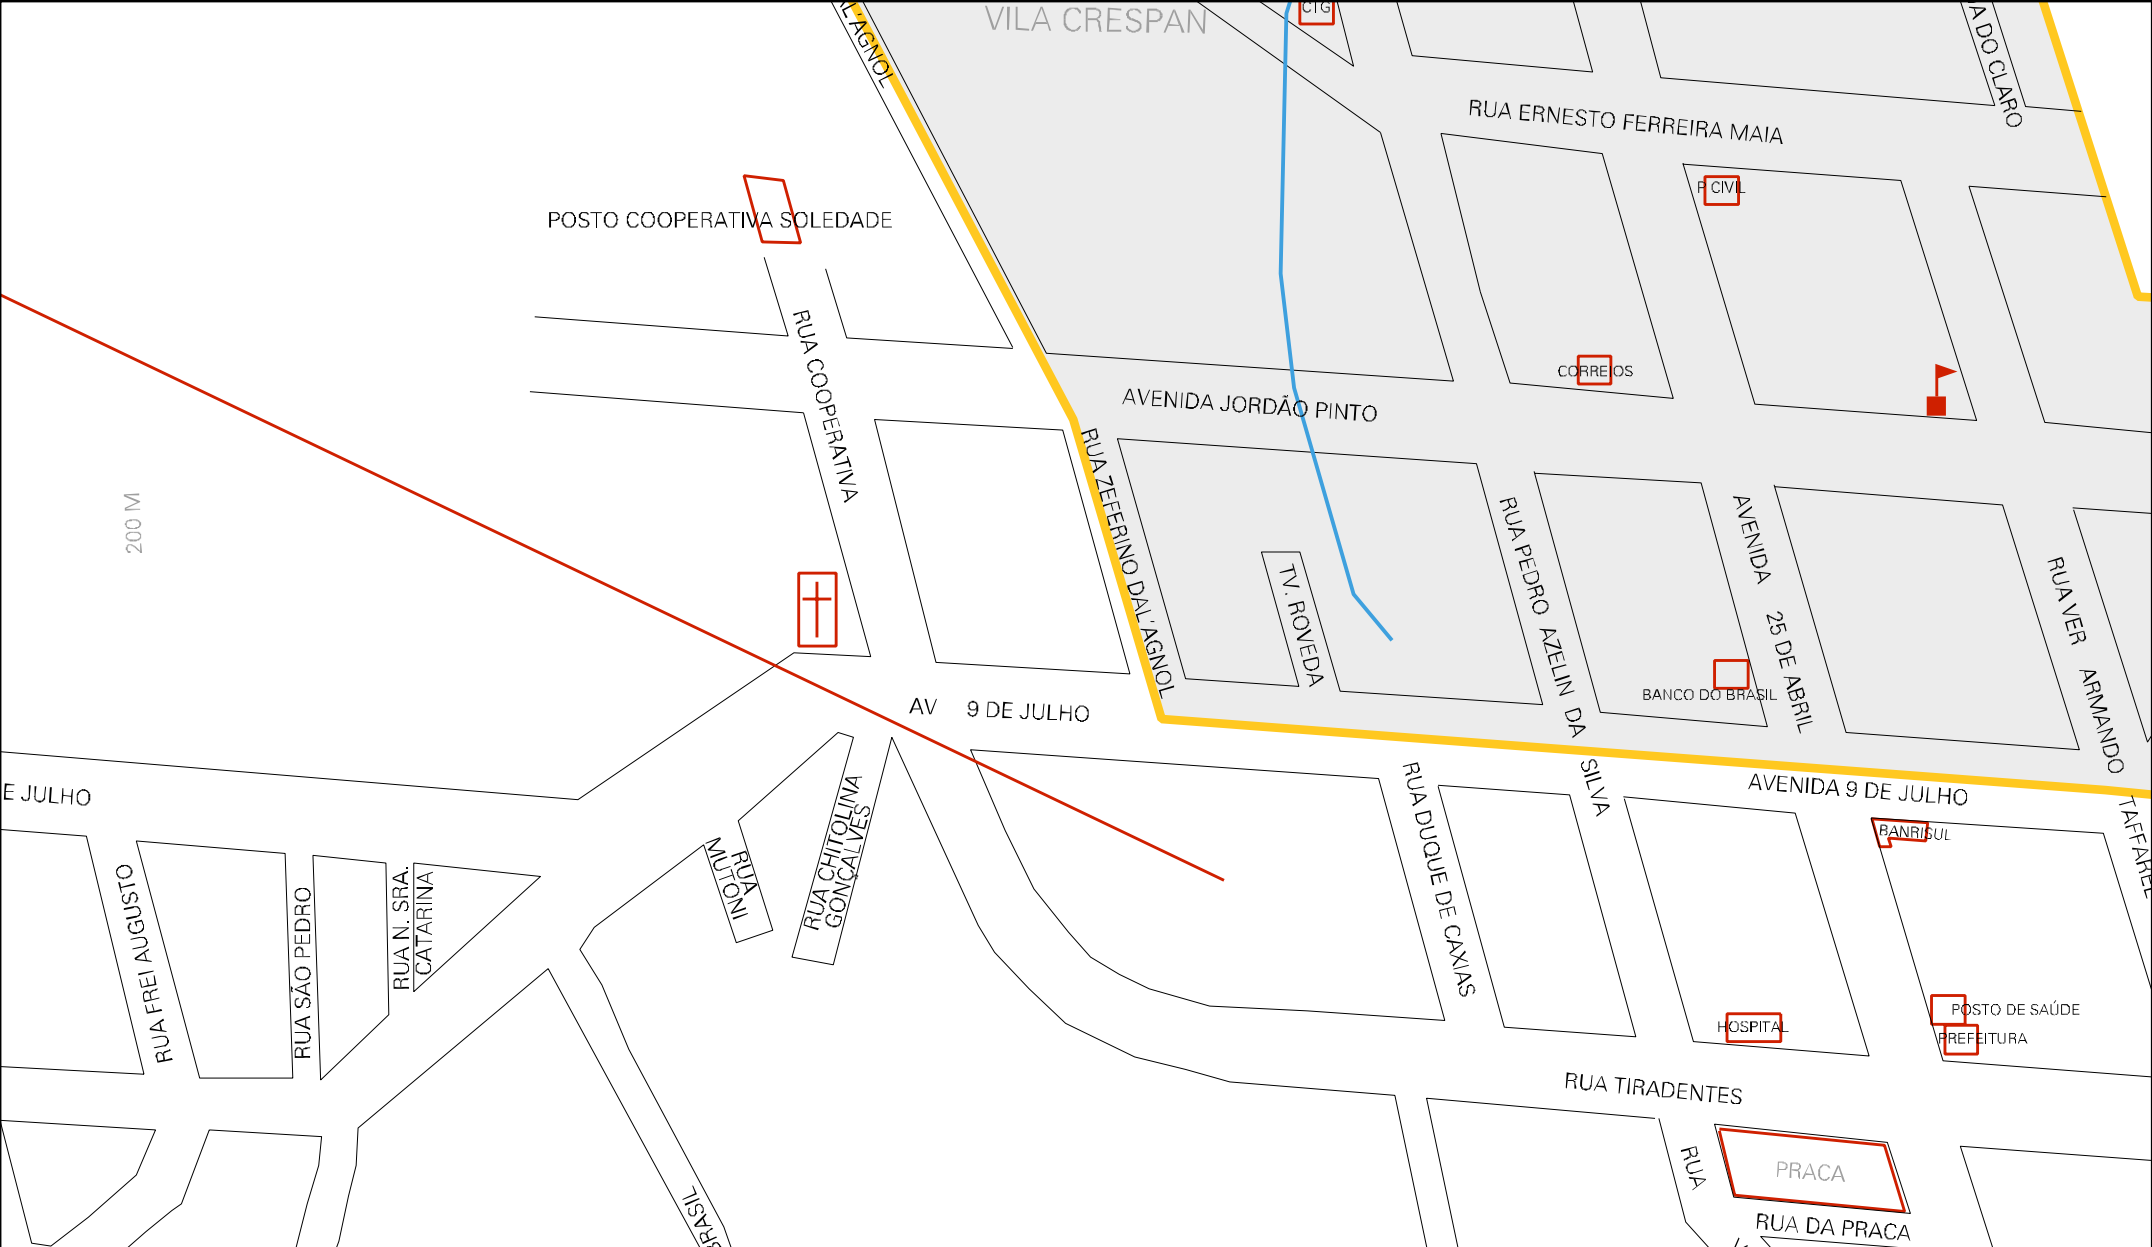

CENSO AGROPECUARIO 2008
CONTAGEM DA POPULAÇÃO 2007

MUNICIPIO: 08300 - FONTOURA XAVIER
DISTRITO: 05 - FONTOURA XAVIER
SUBDISTRITO: 00
SETOR: 0001 SITUACAO: 10