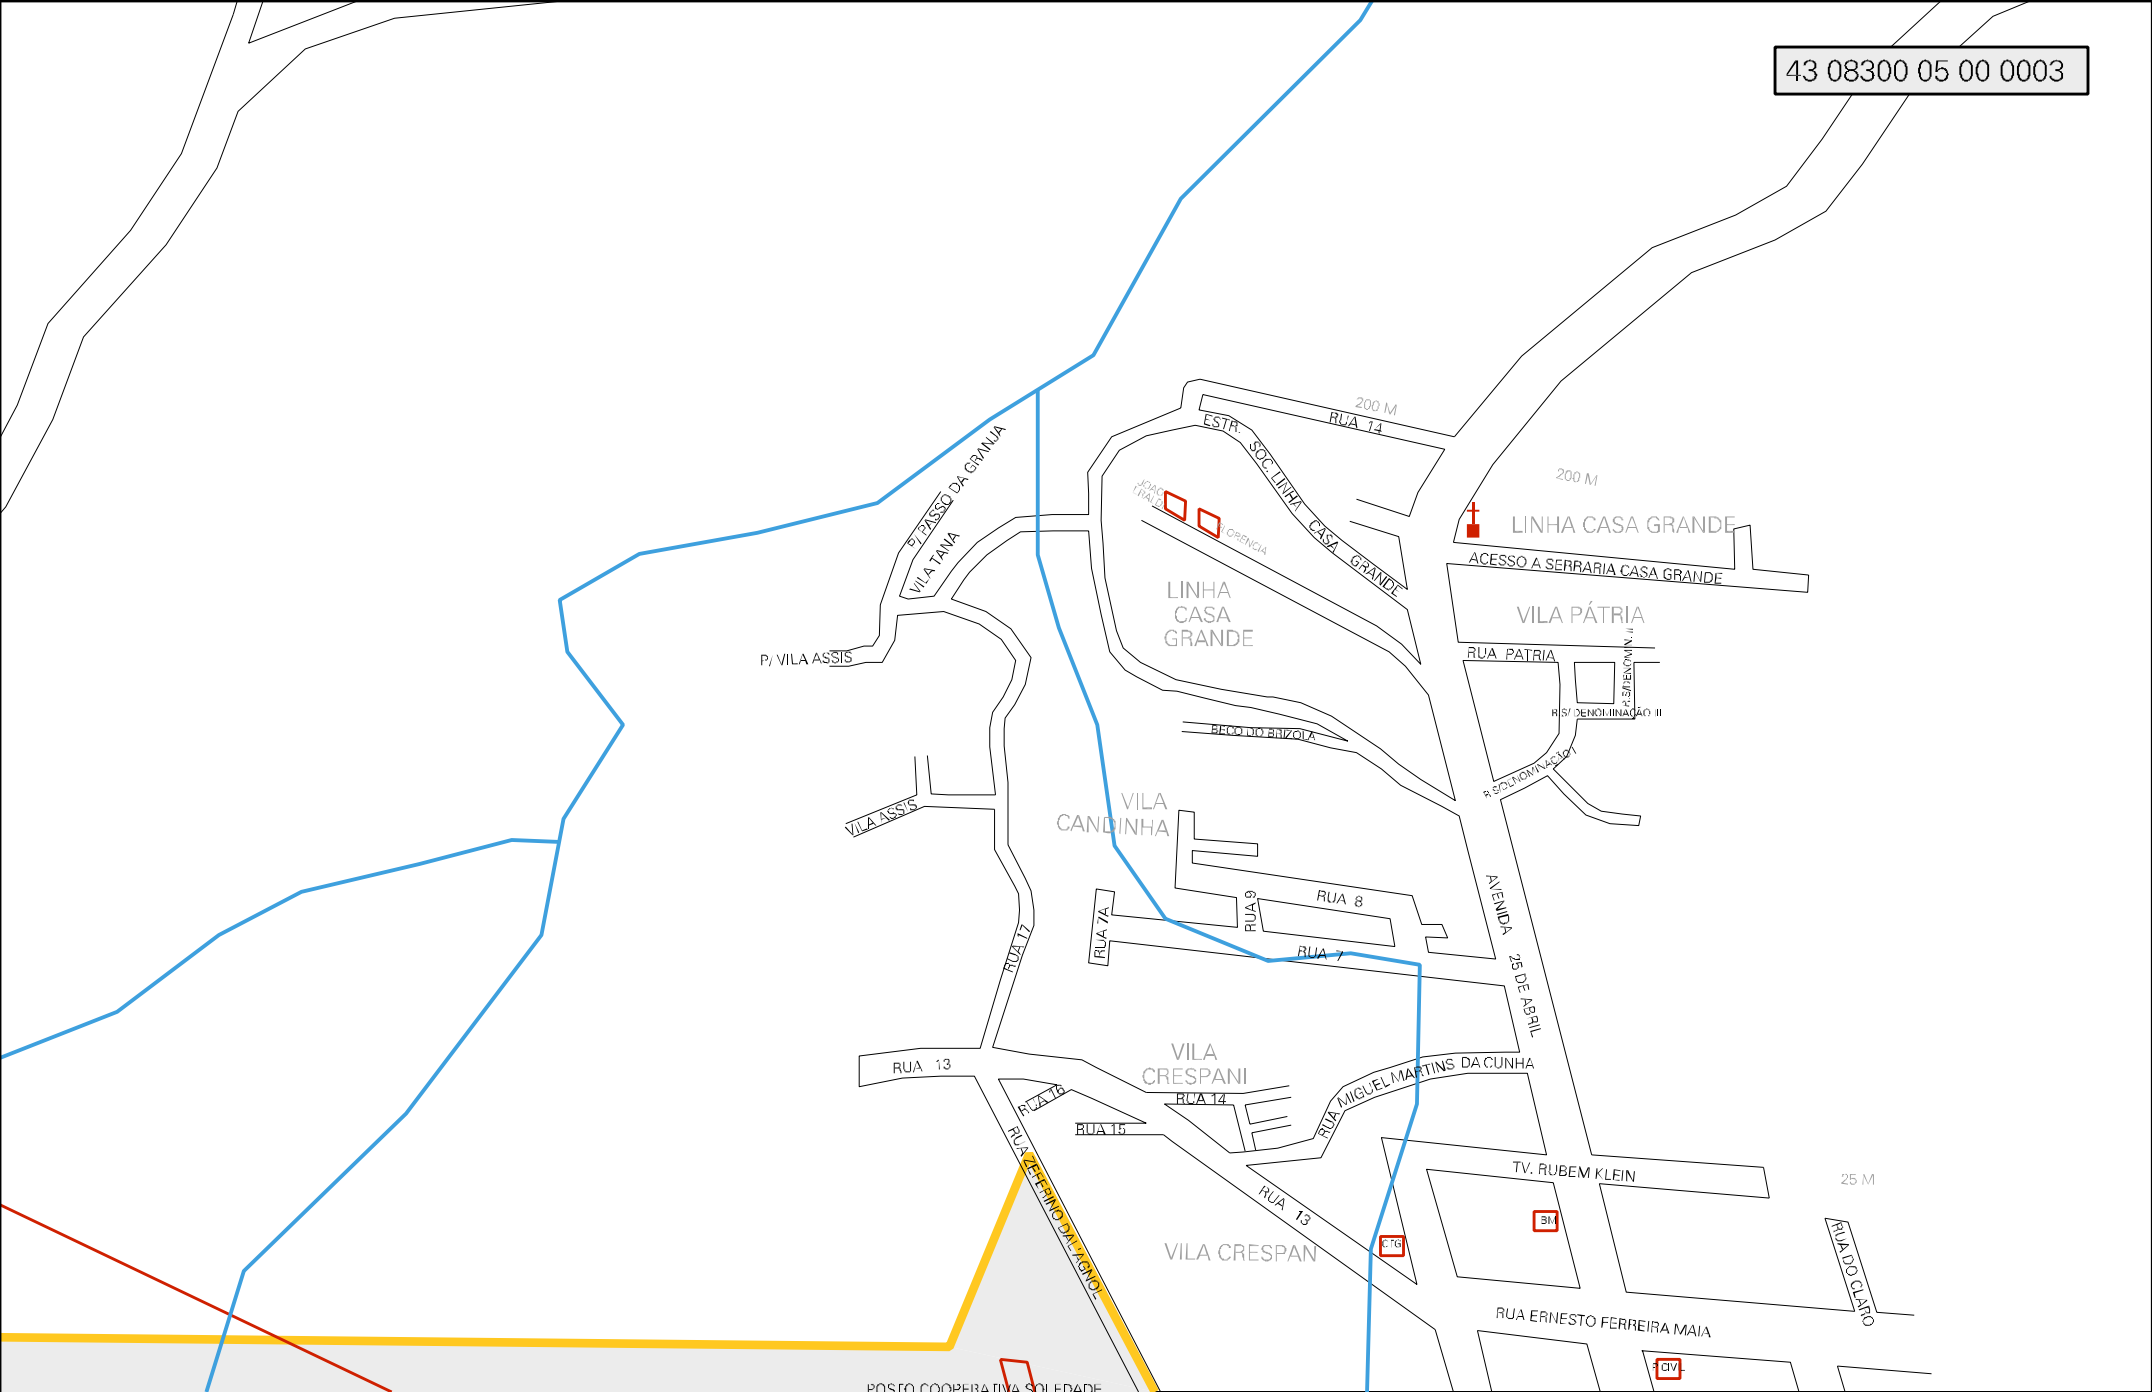

43 08300 05 00 0003

P. VILA ASSIS

97 PASSO DA GRANJA
VILA TANA

200 M
RUA 14
ESTR. SOC. LINHA CASA GRANDE
JOÃO TRALG
GRANJA

200 M
LINHA CASA GRANDE
ACESSO A SERRARIA CASA GRANDE

RUA PÁTRIA
R. SERRARIA CASA GRANDE II

VILA ASSIS

VILA CANDINHA

AVENIDA 25 DE ABRIL
R. SERRARIA CASA GRANDE

RUA 7A
RUA 7
RUA 8
RUA 9

RUA 13
RUA 16

VILA CRESLANI

VILA CRESLANI

RUA MIGUEL MARTINS DA CUNHA
RUA 12
RUA 15

TV. RUBEM KLEIN

RUA ERNESTO FERREIRA MAIA

25 M

RUA DO CARIÓ

POSTO COOPERATIVA SOLIEDADE

RUA BASTIAO CAM...

400 M

100 M

CENSO AGROPECUARIO 2006
CONTAGEM DA POPULAÇÃO 2007

MUNICIPIO: 08300 - FONTOURA XAVIER
DISTRITO: 05 - FONTOURA XAVIER
SUBDISTRITO: 00
SETOR: 0003 SITUACAO: 10