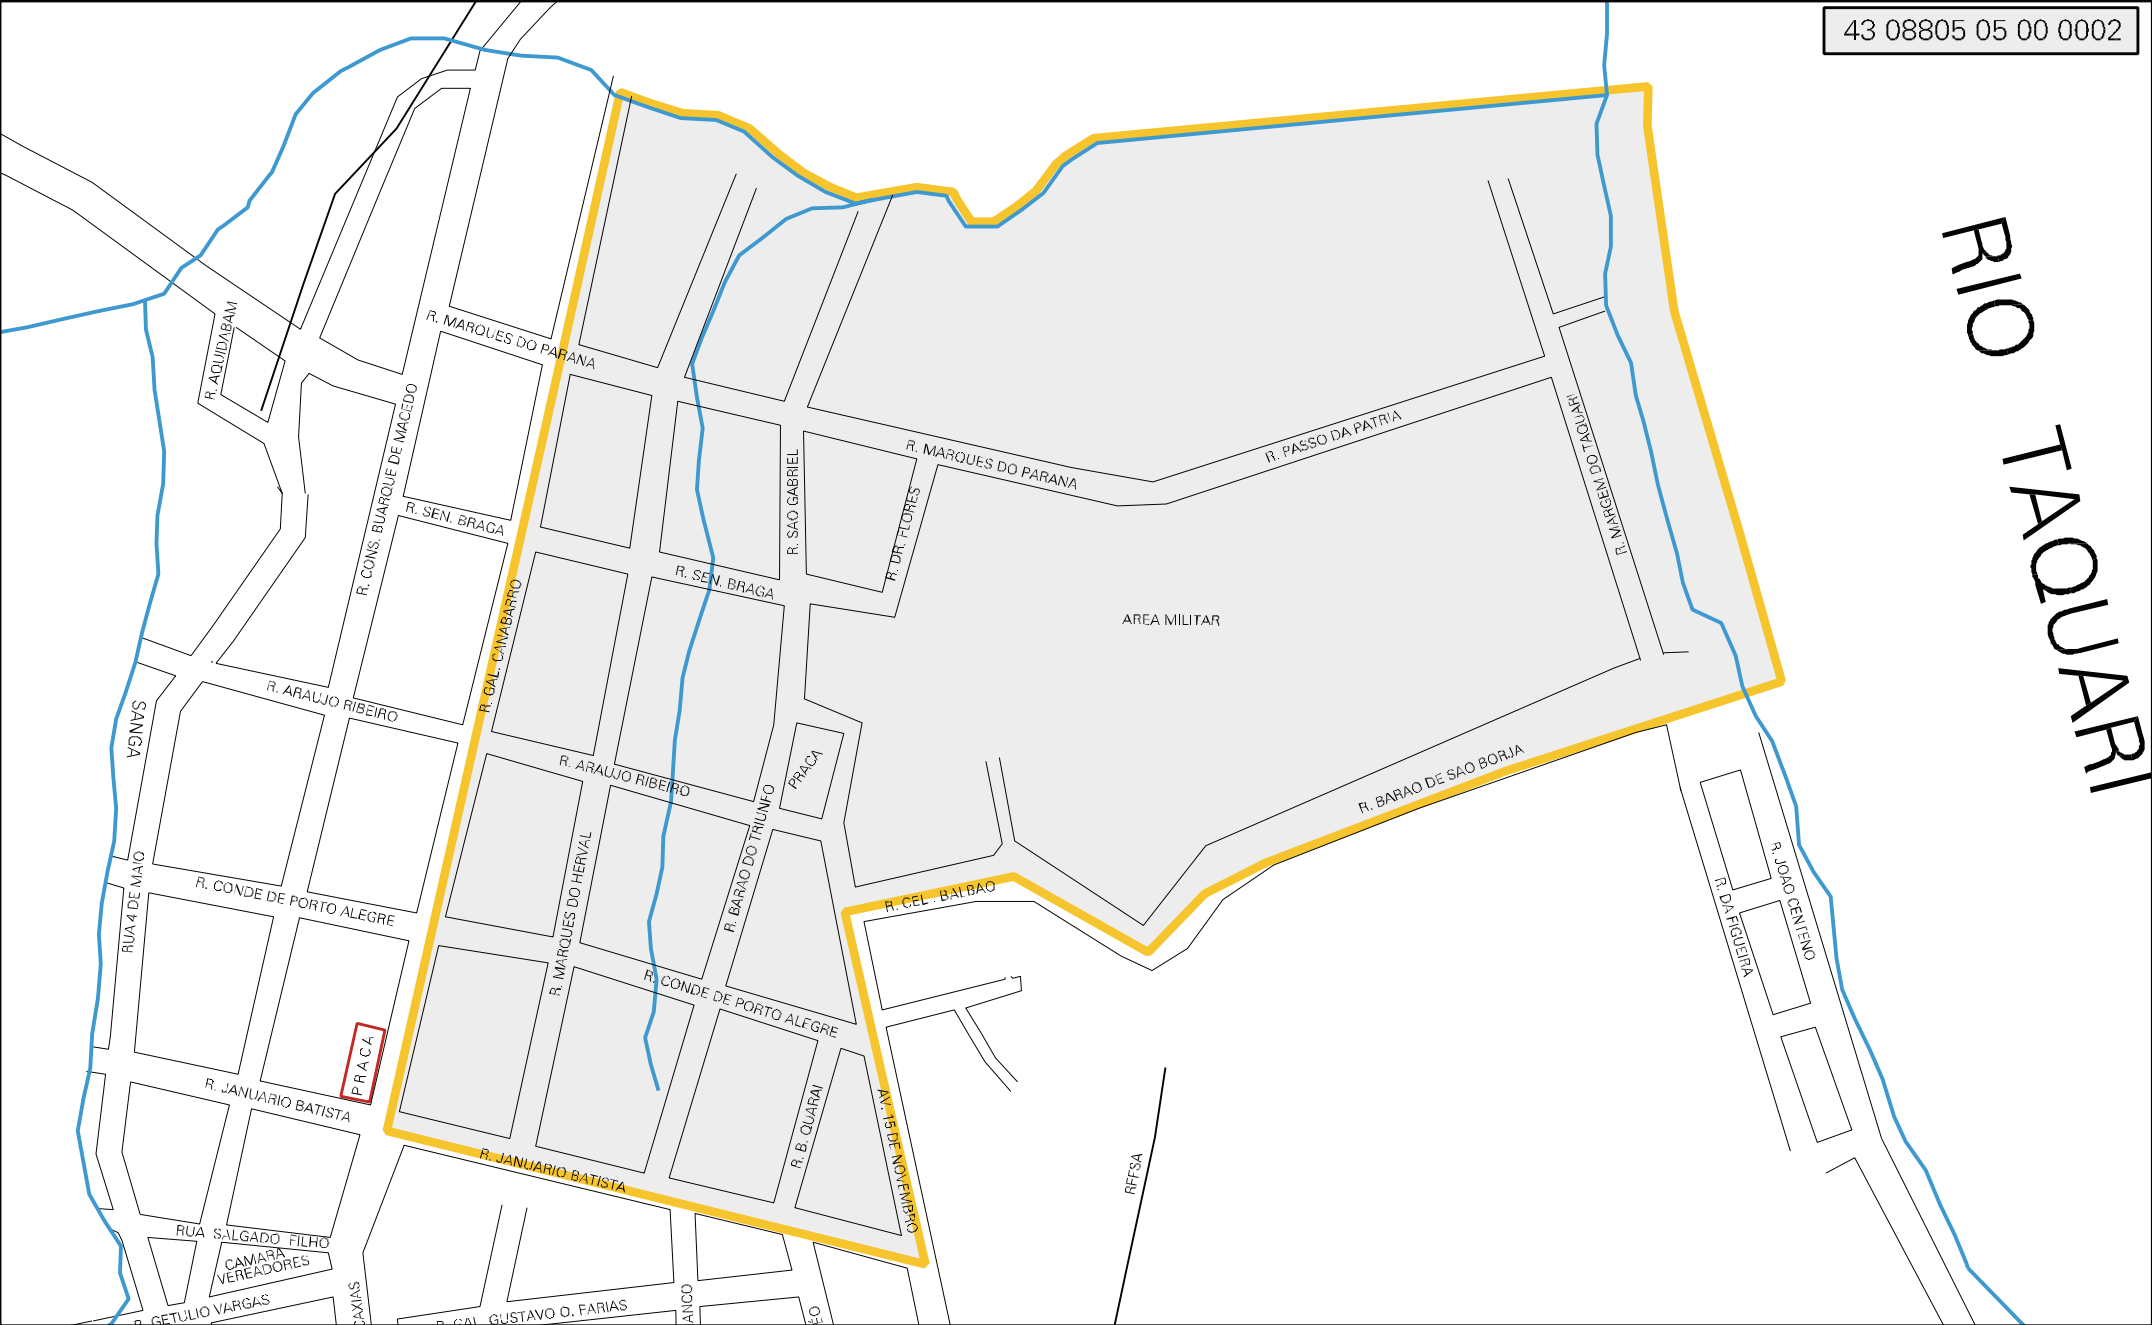

RIO TAQUARI

MUNICIPIO: 08805 - GENERAL CÂMARA
 DISTRITO: 05 - GENERAL CÂMARA
 SUBDISTRITO: 00
 SETOR: 0002 SITUACAO: 10

ESTADO DO RIO GRANDE DO SUL
 MAPA DE SETOR URBANO - MSU
 ESCALA: 1 : 5461