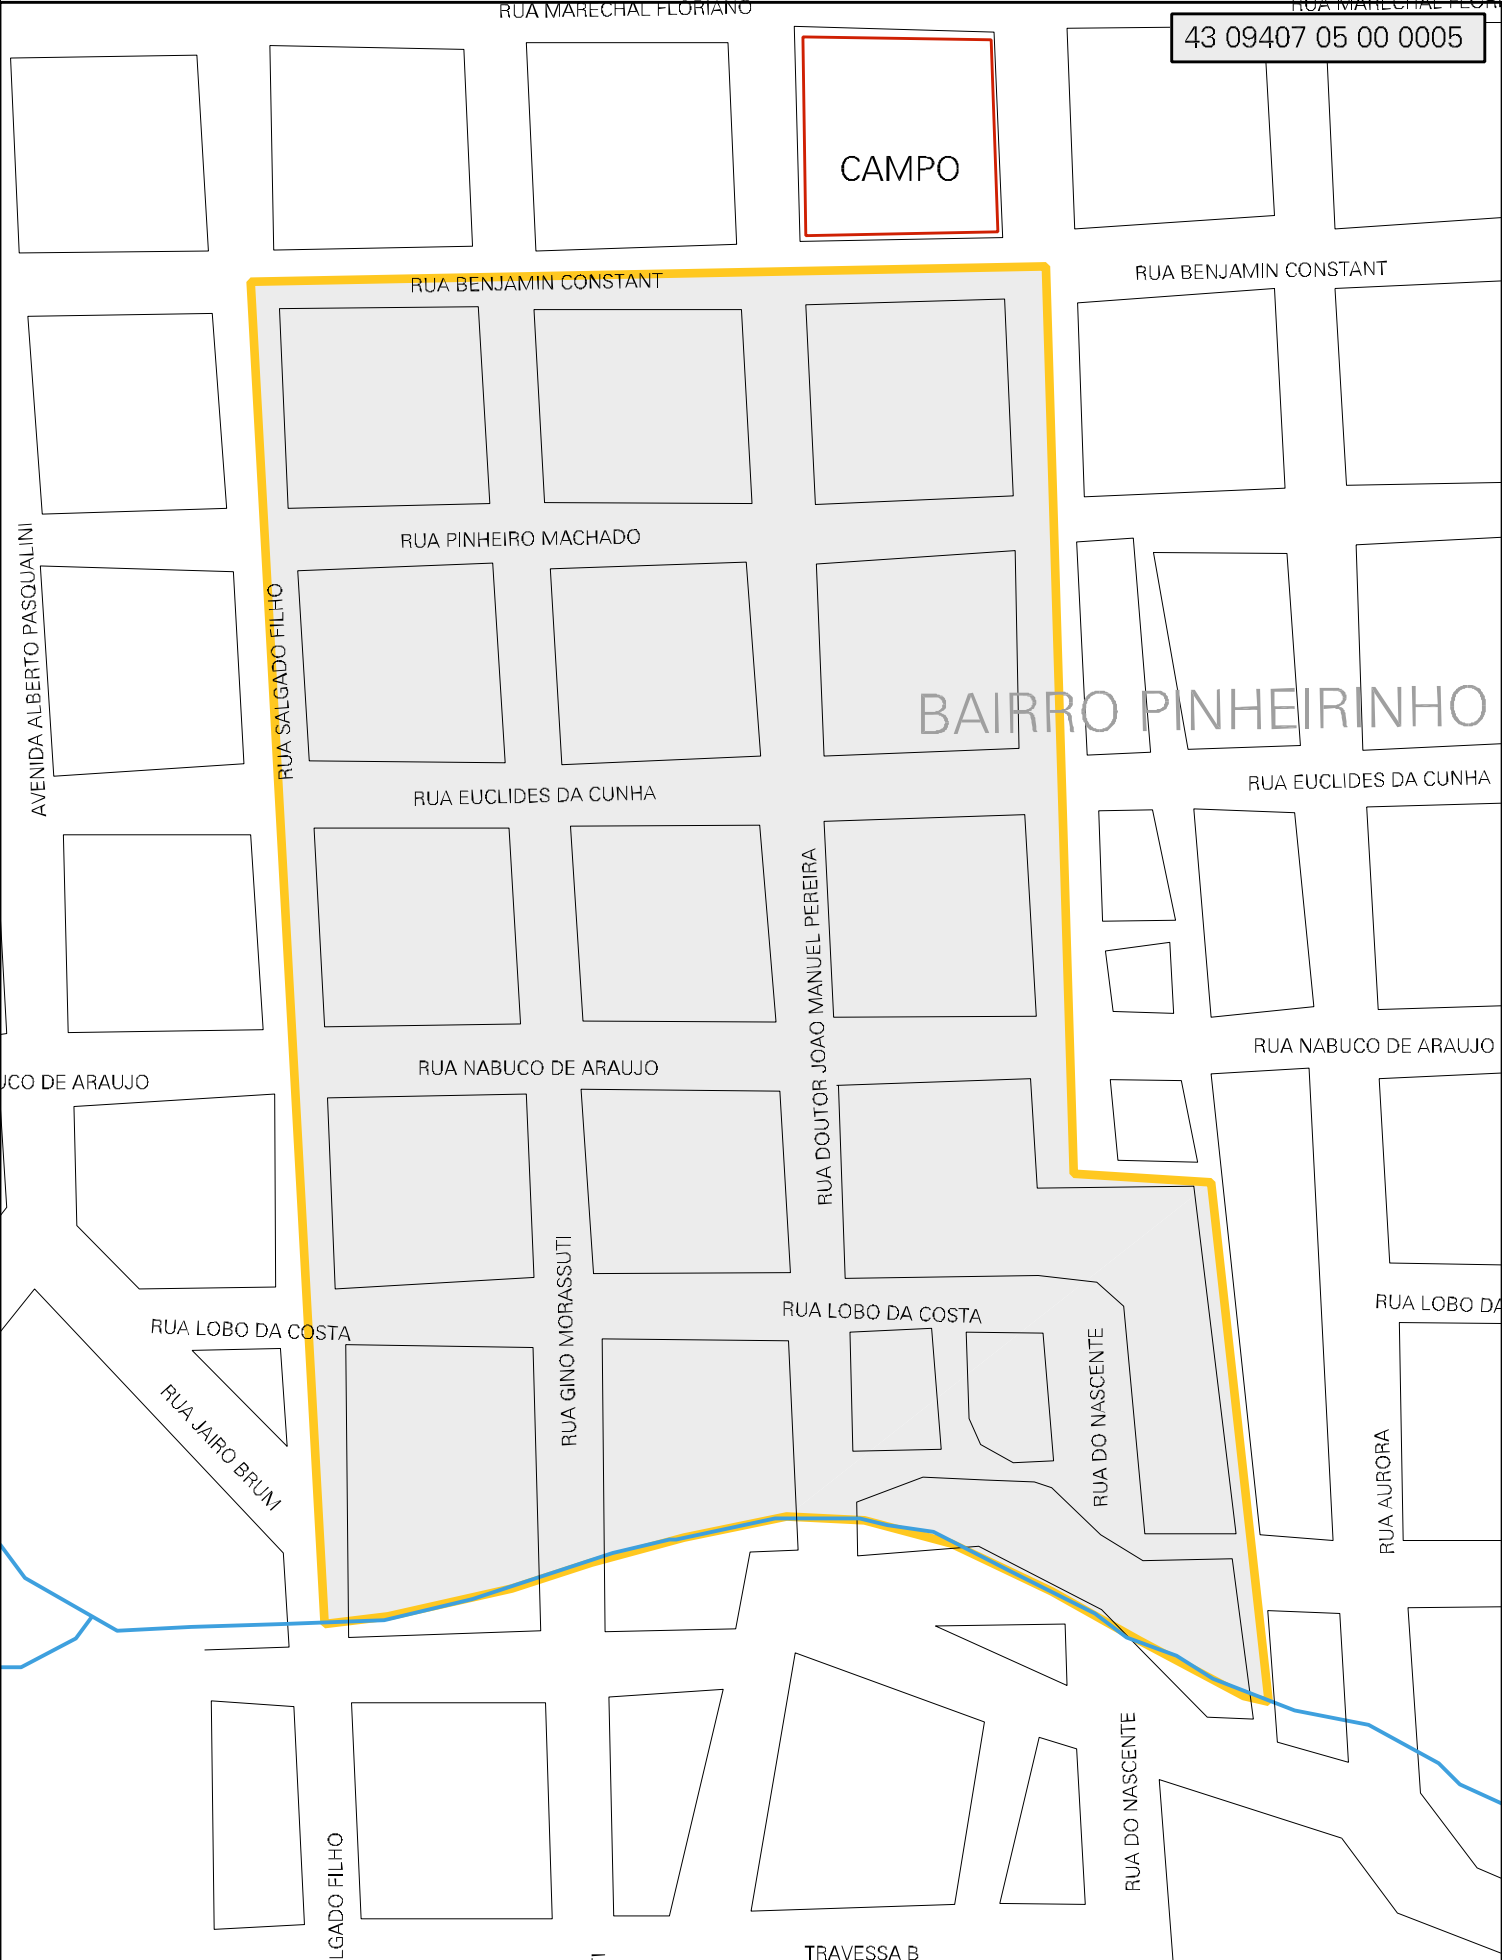

43 09407 05 00 0005

CAMPO

BAIRRO PINHEIRINHO

MUNICIPIO: 09407 - GUAPORÉ
 DISTRITO: 05 - GUAPORÉ
 SUBDISTRITO: 00
 SETOR: 0005 SITUACAO: 10
 BAIRRO: 006 - PINHEIRINHO

ESTADO DO RIO GRANDE DO SUL
 MAPA DE SETOR URBANO - MSU
 ESCALA: 1 : 3537