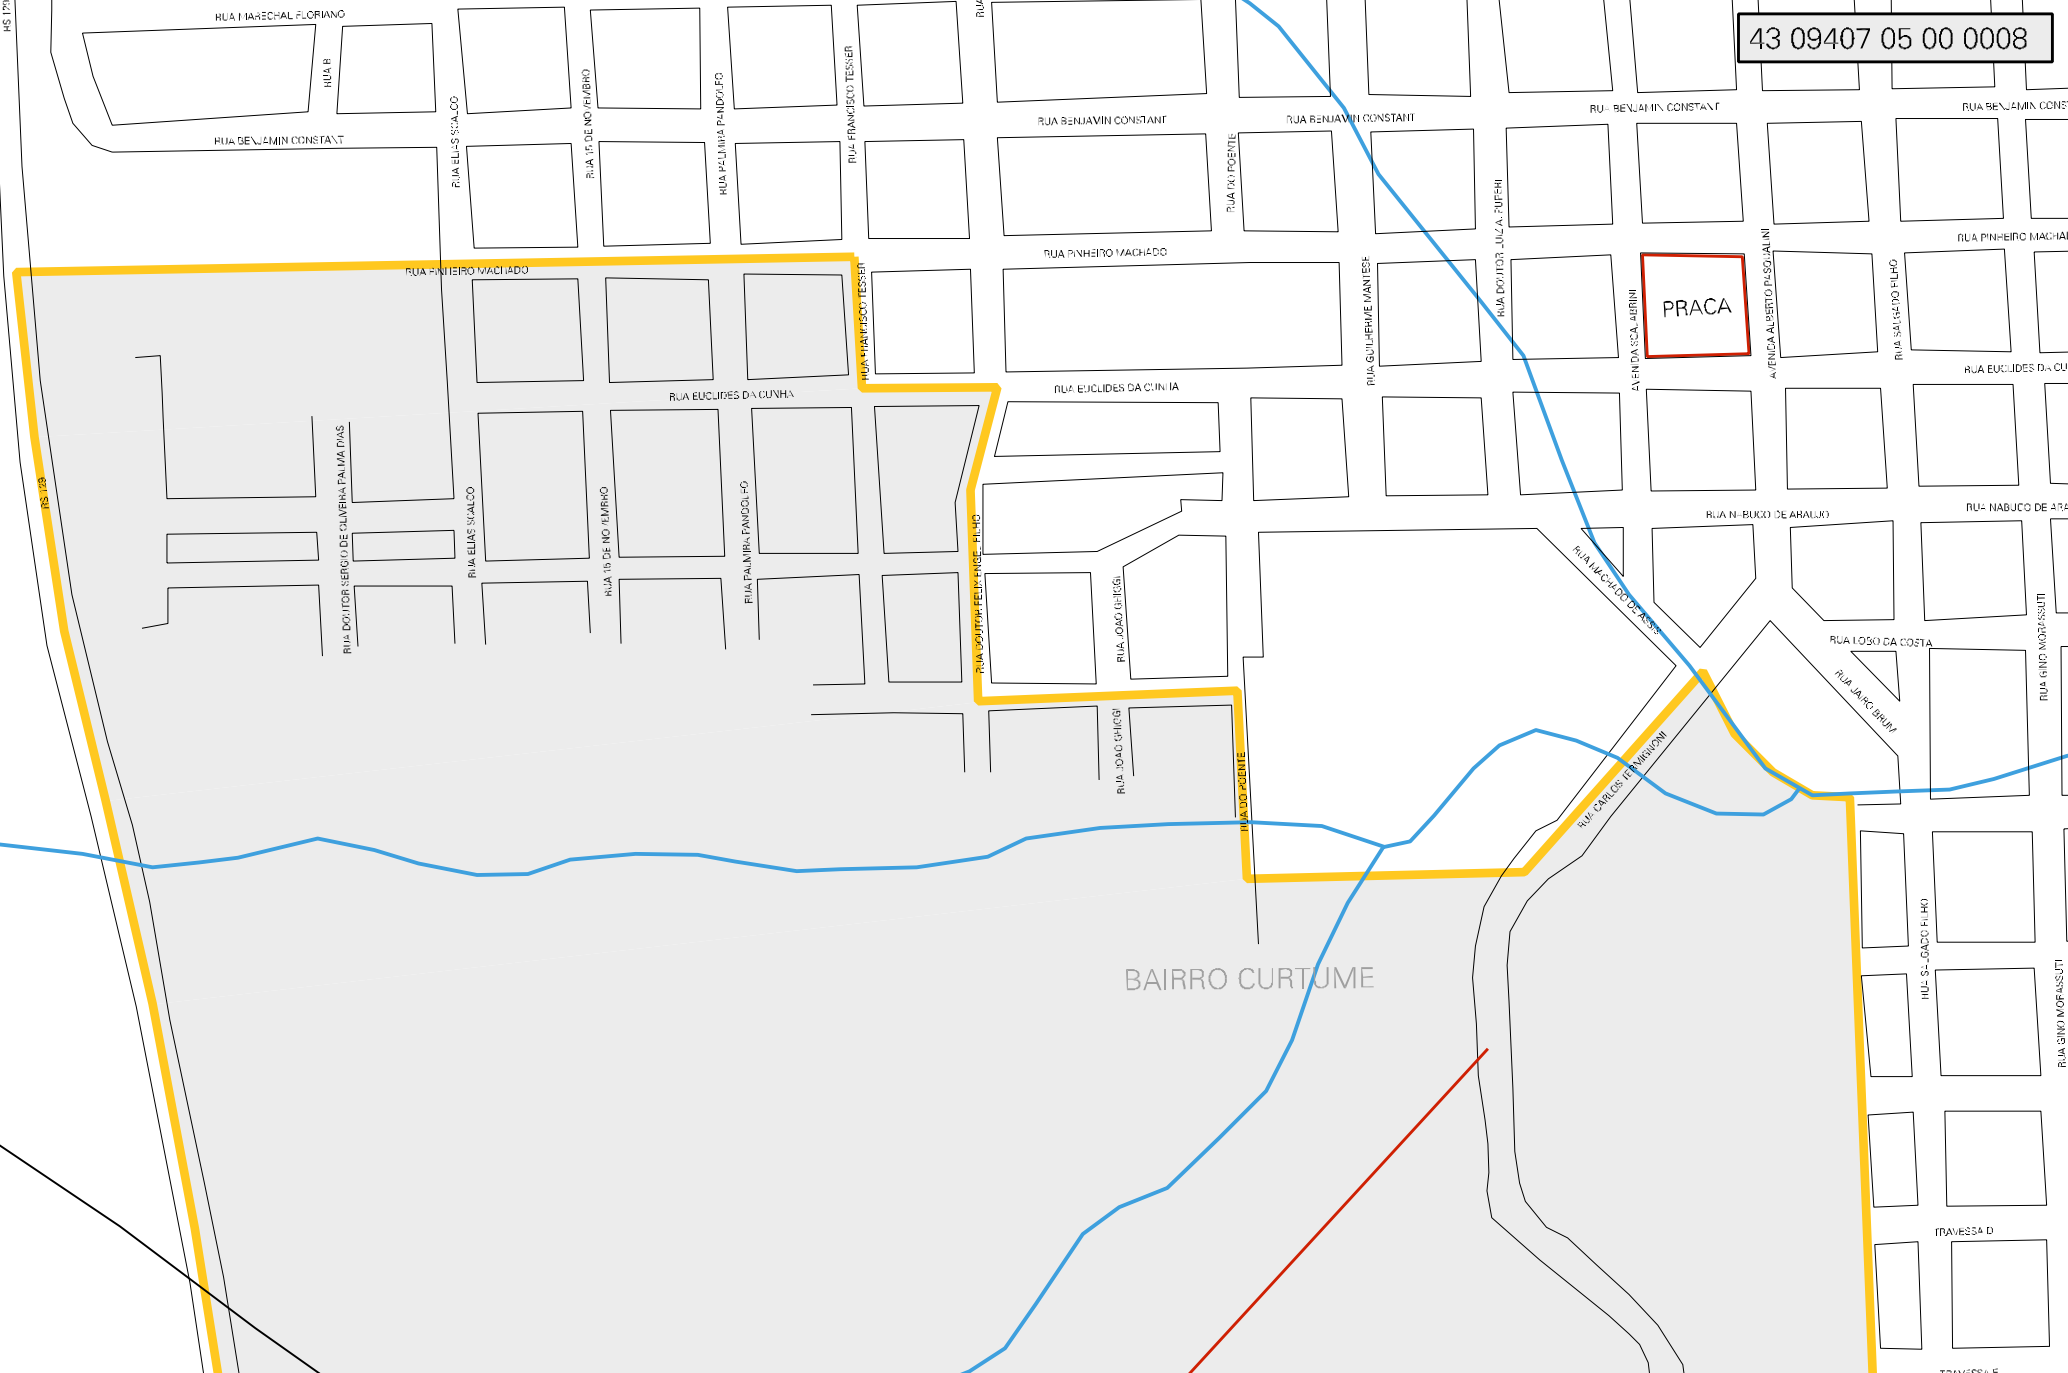

43 09407 05 00 0008

PRACA

BAIRRO CURTUME

MUNICIPIO: 09407 - GUAPORÉ
DISTRITO: 05 - GUAPORÉ
SUBDISTRITO: 00
SETOR: 0008 SITUACAO: 20
BAIRRO: 008 - CURTUME

ESTADO DO RIO GRANDE DO SUL
MAPA DE SETOR URBANO - MSU
ESCALA: 1 : 6914