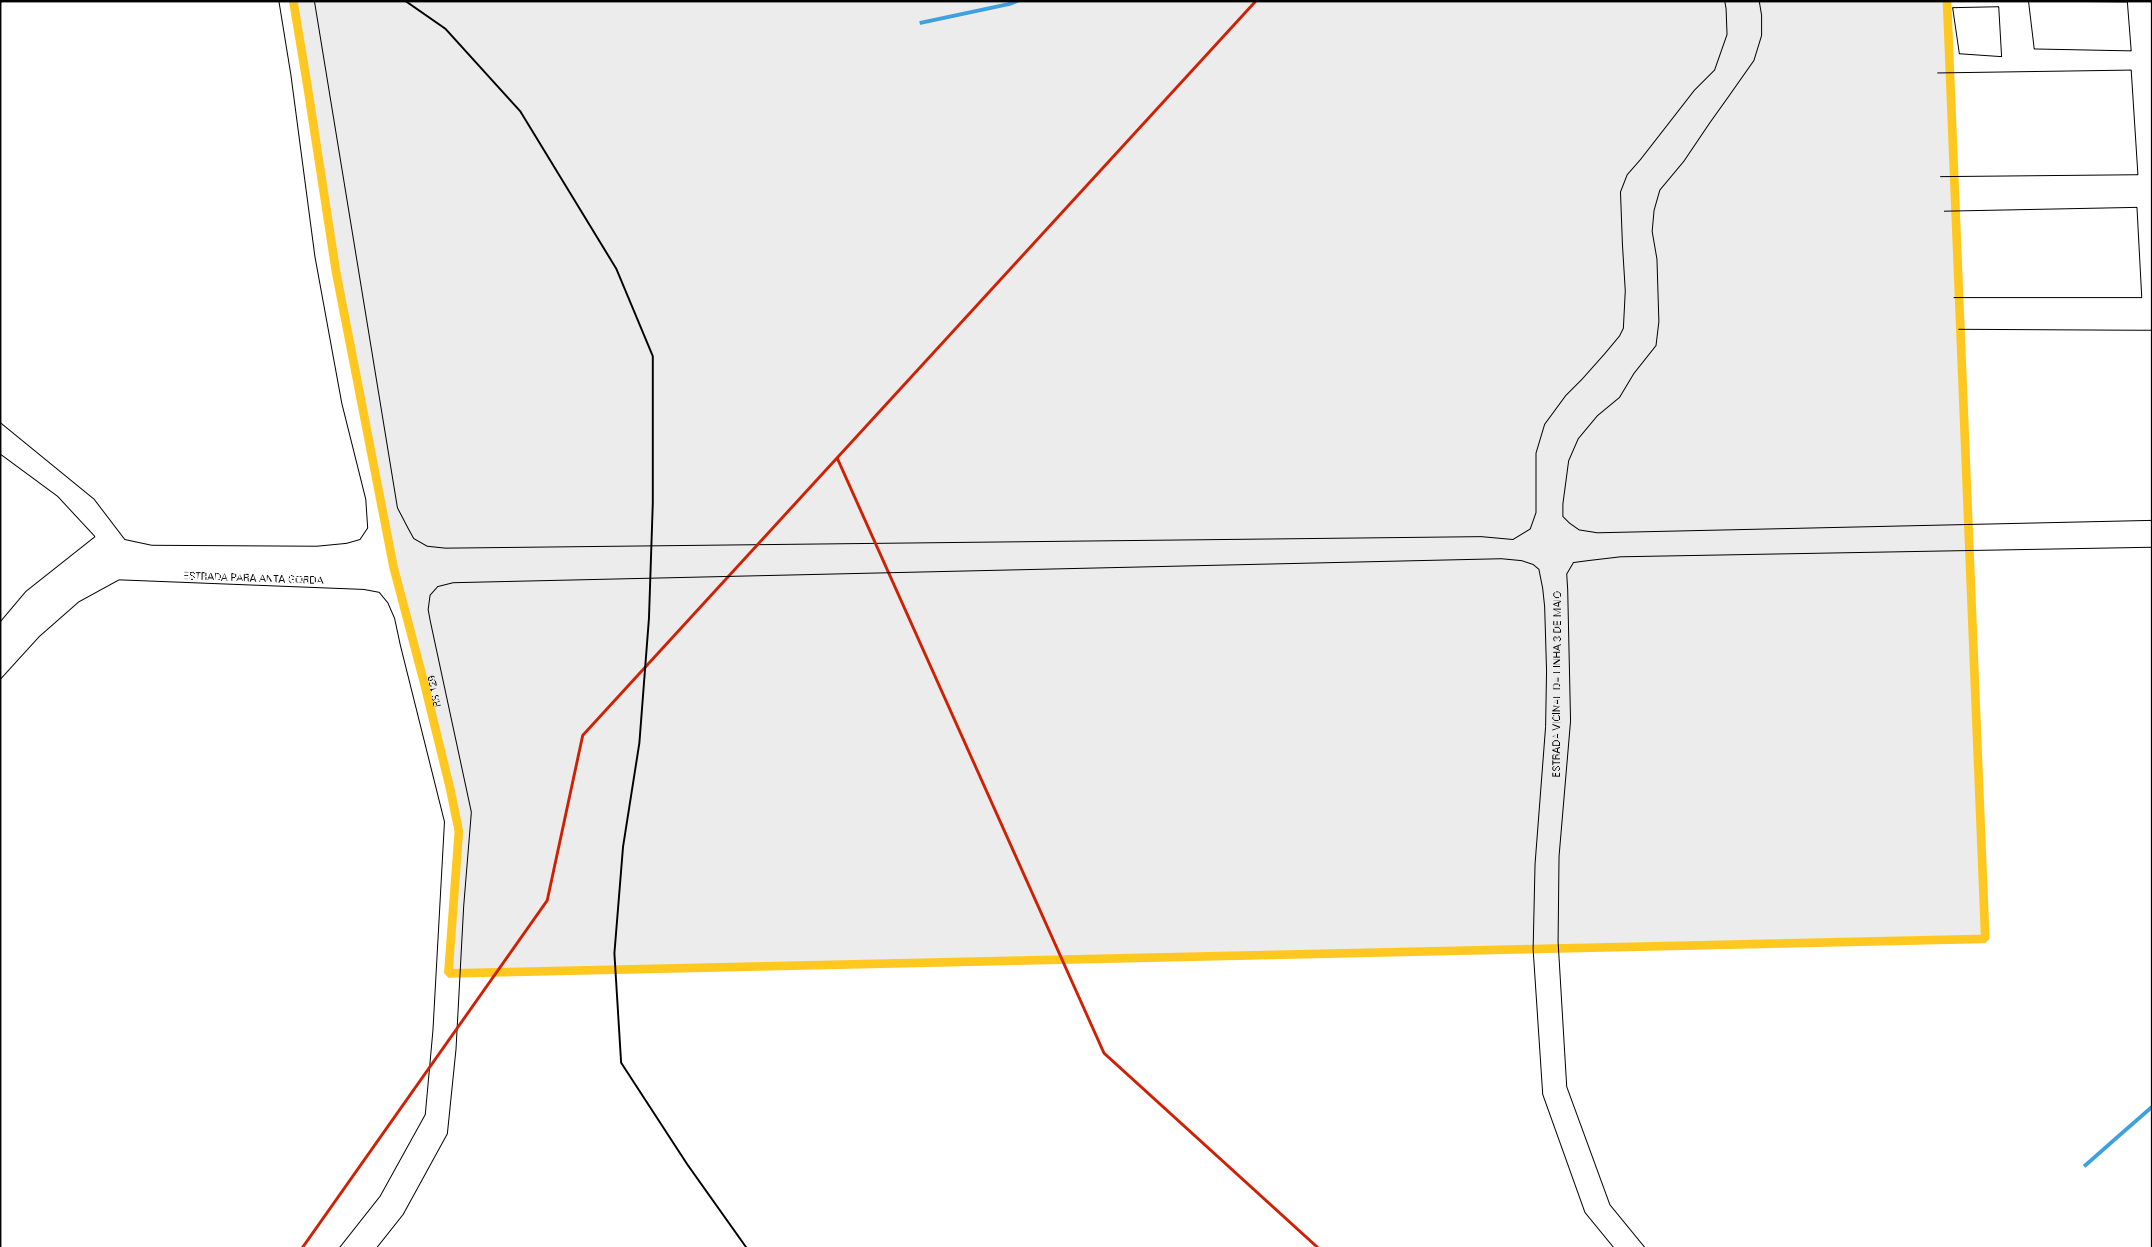

43 09407 05 00 0008

PRACA

BAIRRO CURTUME

MUNICIPIO: 09407 - GUAPORÉ
DISTRITO: 05 - GUAPORÉ
SUBDISTRITO: 00
SETOR: 0008 SITUACAO: 20
BAIRRO: 008 - CURTUME

ESTADO DO RIO GRANDE DO SUL
MAPA DE SETOR URBANO - MSU
ESCALA: 1 : 6914