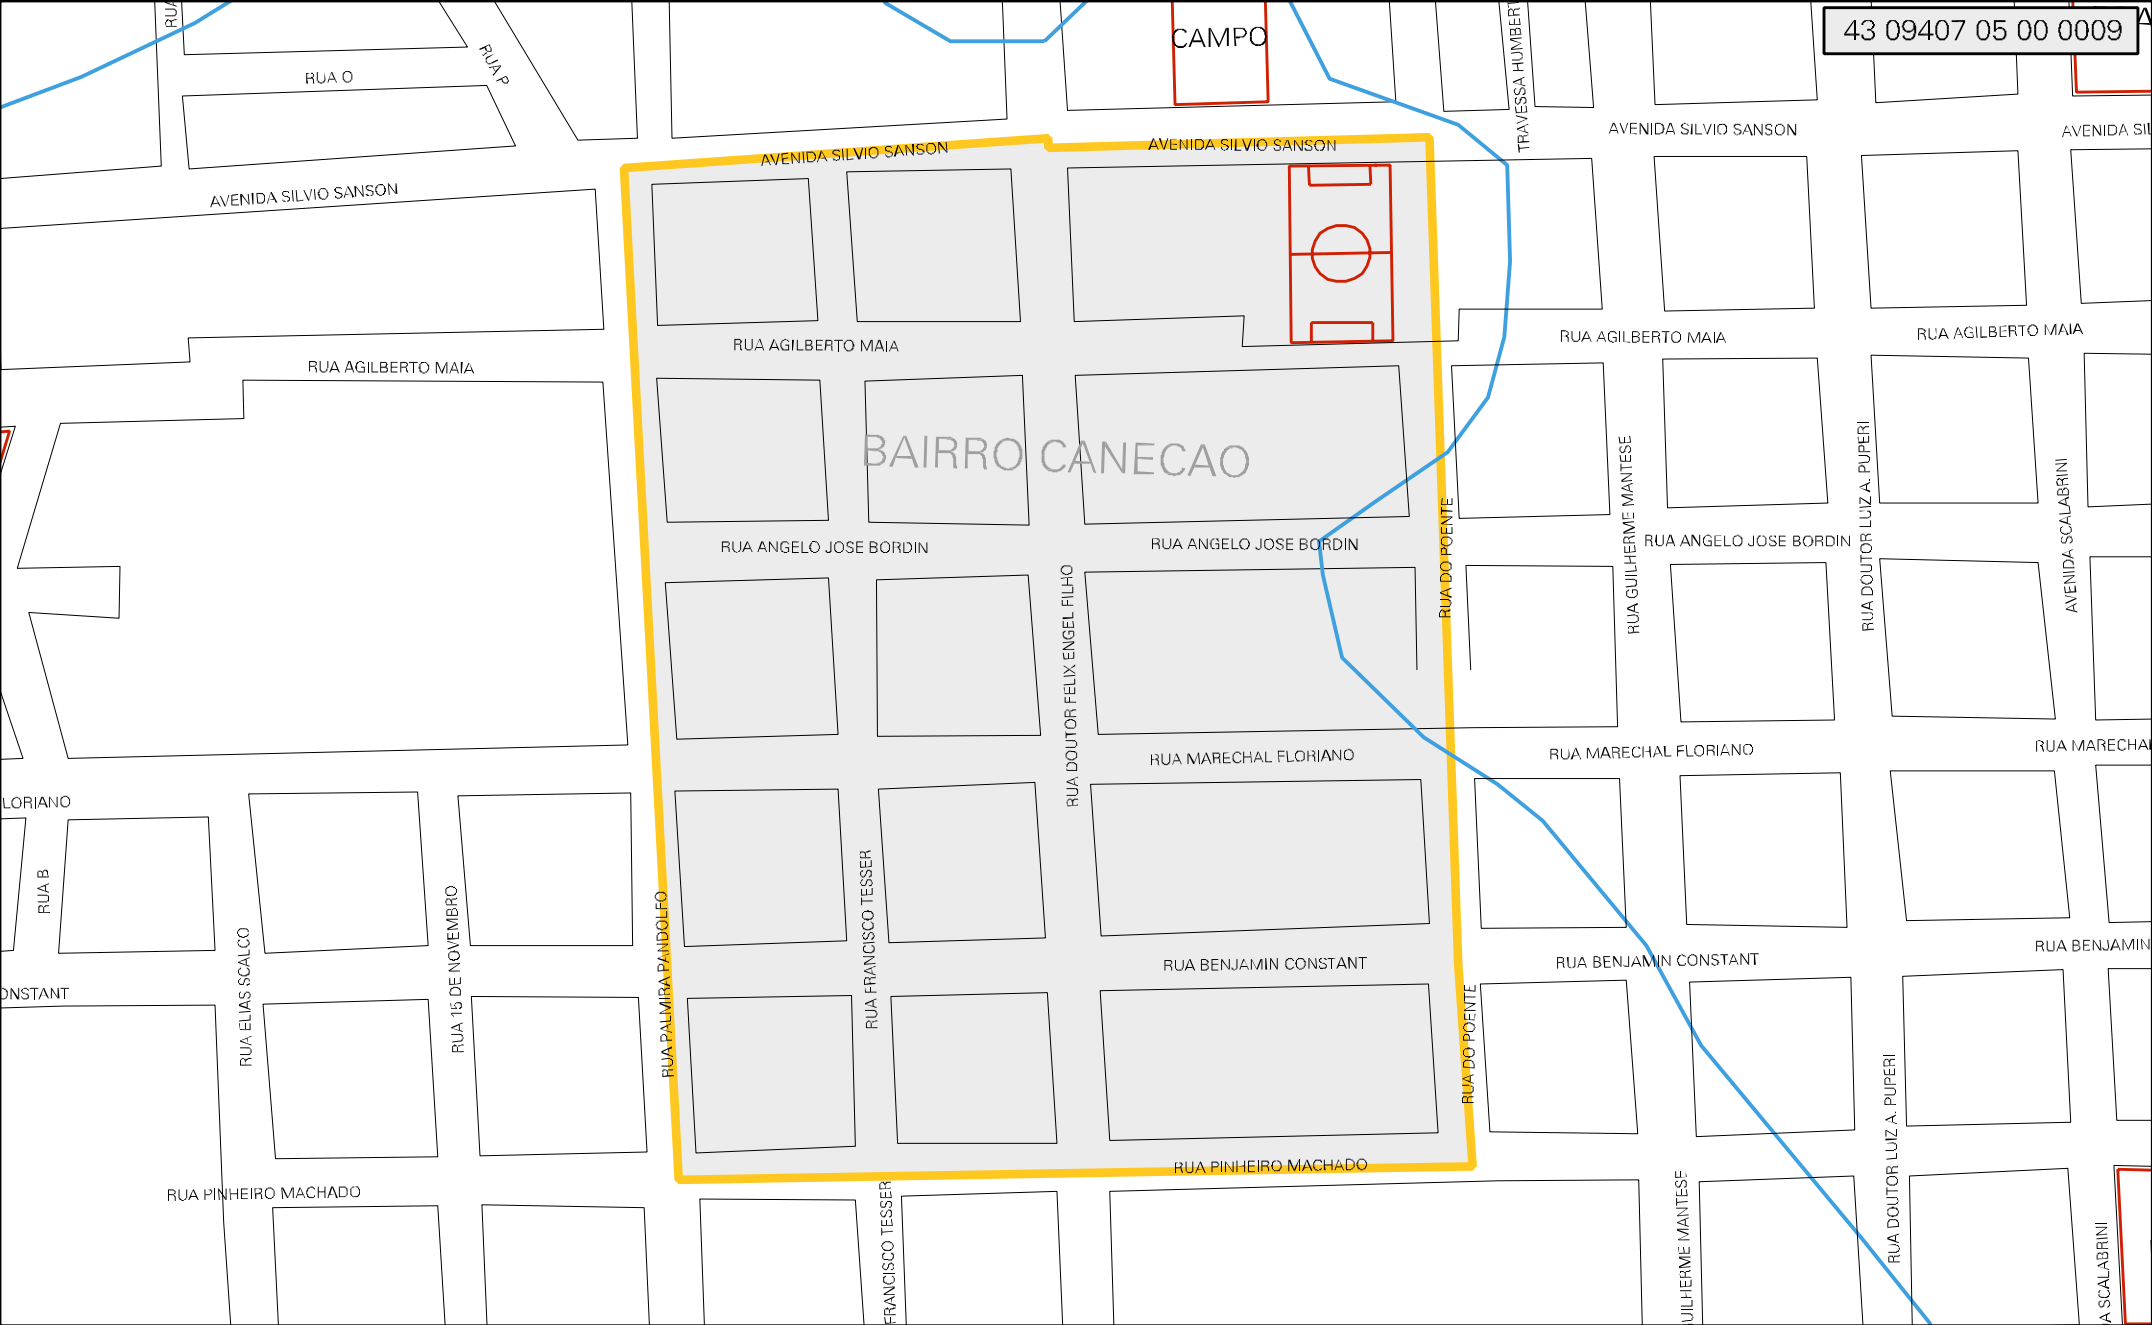

43 09407 05 00 0009

MUNICIPIO: 09407 - GUAPORÉ  
 DISTRITO: 05 - GUAPORÉ  
 SUBDISTRITO: 00  
 SETOR: 0009 SITUACAO: 10  
 BAIRRO: 011 - CANECAO

ESTADO DO RIO GRANDE DO SUL  
 MAPA DE SETOR URBANO - MSU  
 ESCALA: 1 : 4385