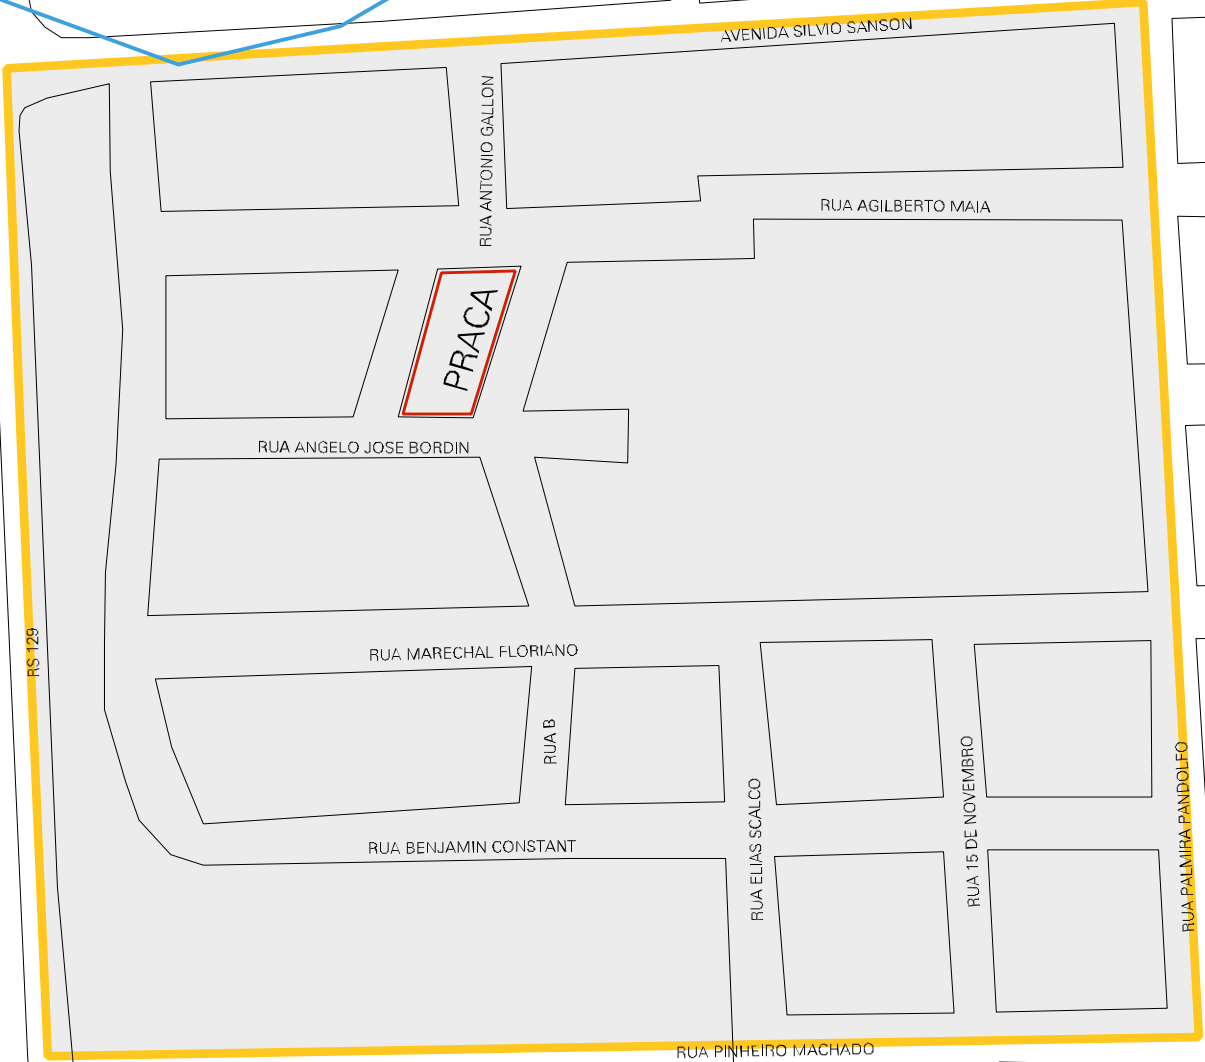

CRISTO REDENTOR

FERROVIARIO

ESTACAO FERROVIARIA

AVENIDA SILVIO SANSON

RUA AGILBERTO MAIA

BAIRRO CAN

RUA ANGELO JOSE BORDIN

RUA DOUTOR FELIX ENGEL FILHO

RUA FRANCISCO TESSER

FRANCISCO TESSER

AVENIDA SILVIO SANSON

RUA AGILBERTO MAIA

RUA ANTONIO GALLON

PRACA

RUA ANGELO JOSE BORDIN

RUA MARECHAL FLORIANO

RUA B

RUA BENJAMIN CONSTANT

RUA ELIAS SCALCO

RUA 15 DE NOVEMBRO

RUA PALMIRA PANDOLFO

RUA PINHEIRO MACHADO

RS-129

MUNICIPIO: 09407 - GUAPORÉ
 DISTRITO: 05 - GUAPORÉ
 SUBDISTRITO: 00
 SETOR: 0010 SITUACAO: 10
 BAIRRO: 010 - PLANALTO

ESTADO DO RIO GRANDE DO SUL
 MAPA DE SETOR URBANO - MSU
 ESCALA: 1 : 4288