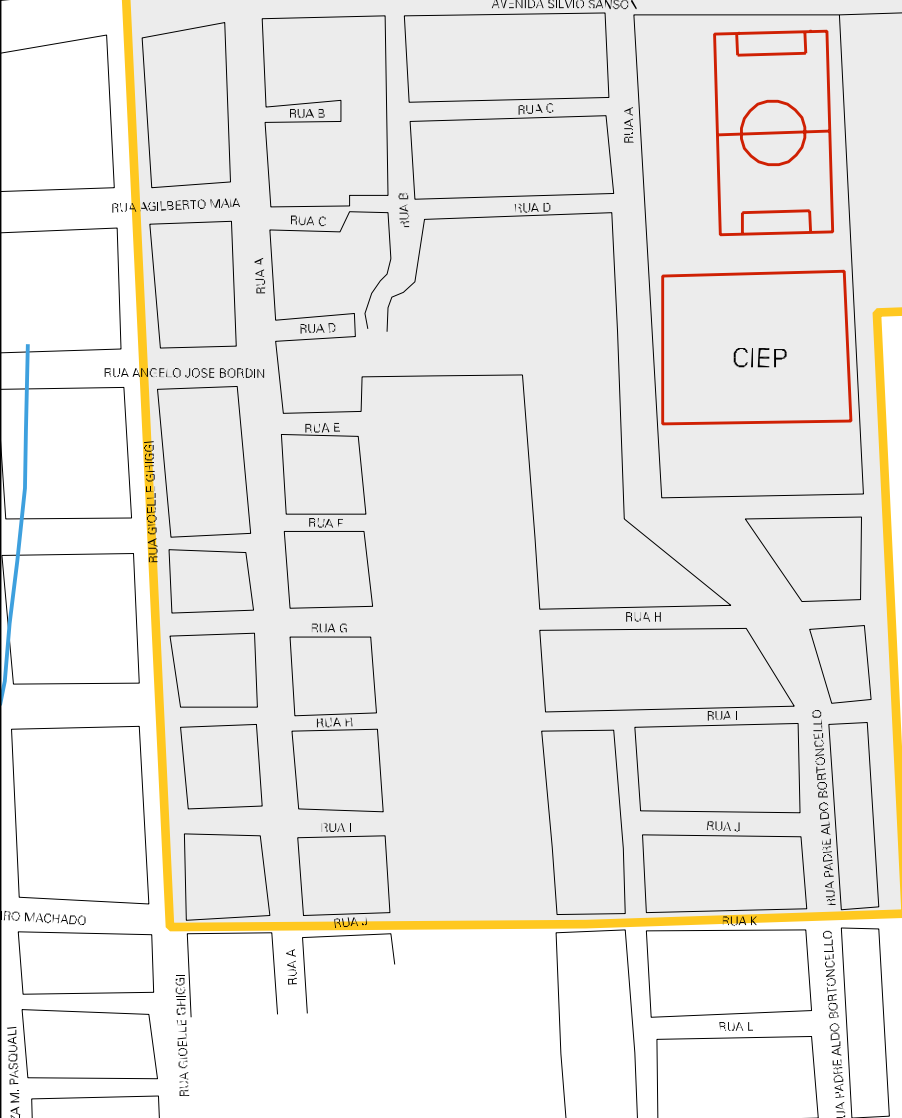

600M

250M

250M

BAIRRO SAO CRISTOVAO

AVENIDA SILVIO SANSON

MUNICIPIO: 09407 - GUAPORÉ
 DISTRITO: 05 - GUAPORÉ
 SUBDISTRITO: 00
 SETOR: 0016 SITUACAO: 20
 BAIRRO: 004 - SÃO CRISTÓVÃO