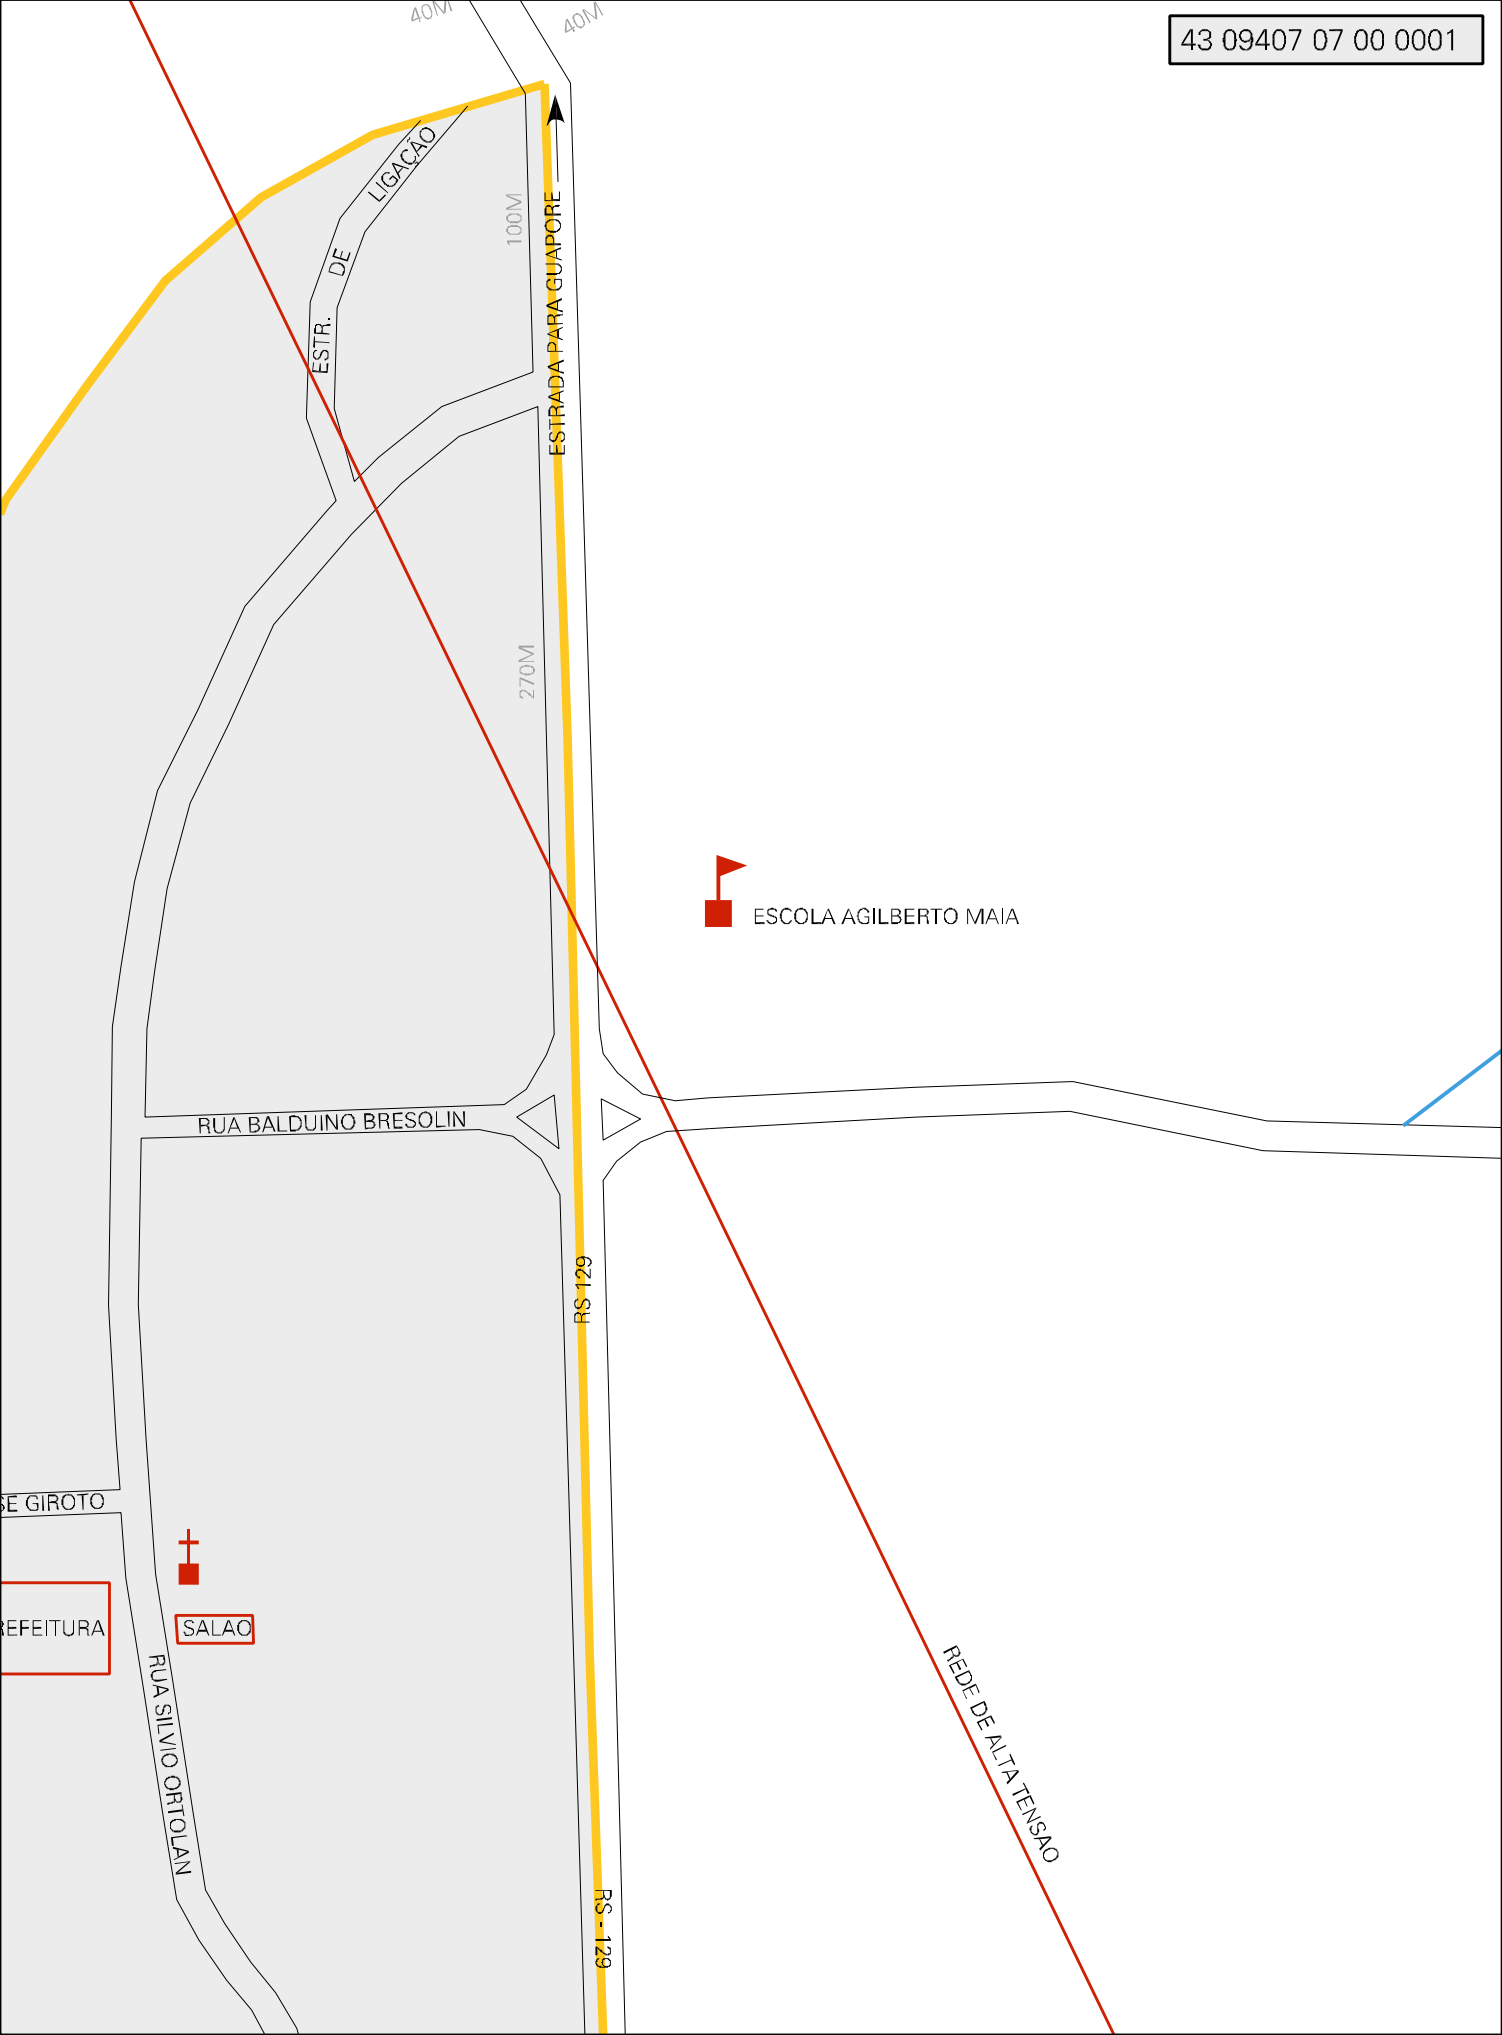

300M

100M

ESTR. LINHA COLOMBO

RUA JOS

100M

19.8M

SUBPP

SE GIROTO

REFEITURA

SALAO

RUA SILVIO ORTOLAN

RUA BALDUINO BRESOLIN

ESTR. DE LIGACÃO

ESTRADA PARA GUAPORE

100M

270M

R.S. 129

R.S. 129

ESCOLA AGILBERTO MAIA

REDE DE ALTA TENSÃO

700M

104M

COSTELA

PIO

ESTRADA PARA ERNESTO ALVES

CENSO AGROPECUARIO 2006
CONTAGEM DA POPULAÇÃO 2007

MUNICIPIO: 09407 - GUAPORÉ
DISTRITO: 07 - COLOMBO
SUBDISTRITO: 00
SETOR: 0001 SITUACAO: 10