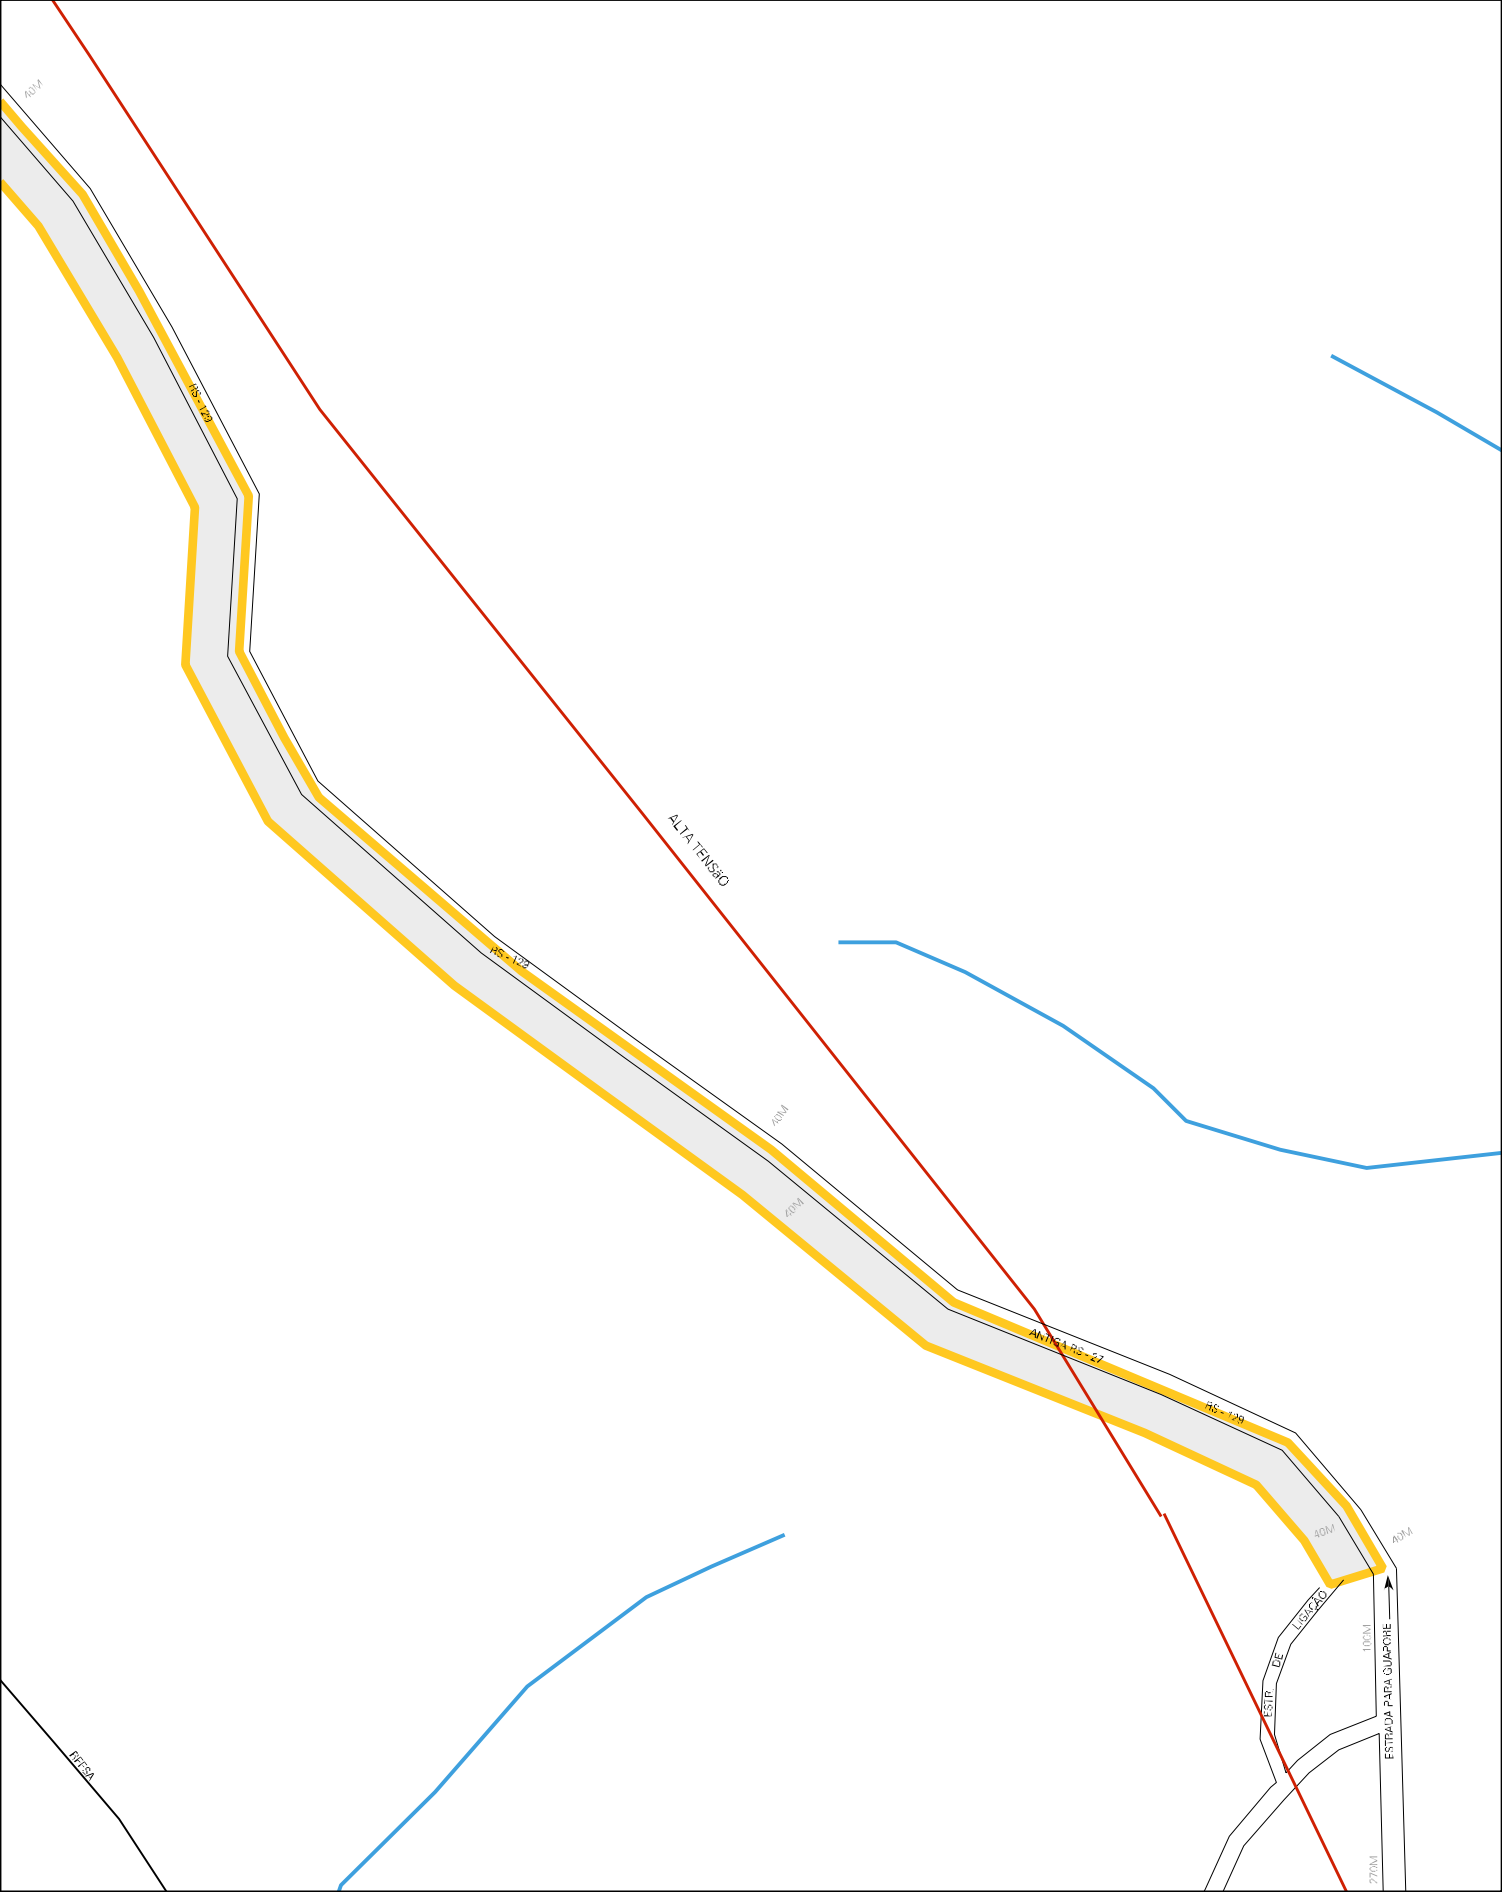

ÁREA URBANA DE GUAPORÉ

ALTA TENSÃO

LIMITE DISTRITAL GUAPORÉ - COLONIBO

RURAL

ALTA TENSÃO

ALTA TENSÃO

826M

40M

60M

RS-178

RS-178

RS-27

40M

100M

RS-128

RS-128

ESTRADA LINHA 2ª SADA

ESTRADA PADRÃO CAPELA SÃO MIGUEL

PEDRO

60M

ESTADO DO RIO GRANDE DO SUL
MAPA DE SETOR URBANO - MSU
ESCALA: 1 : 7160