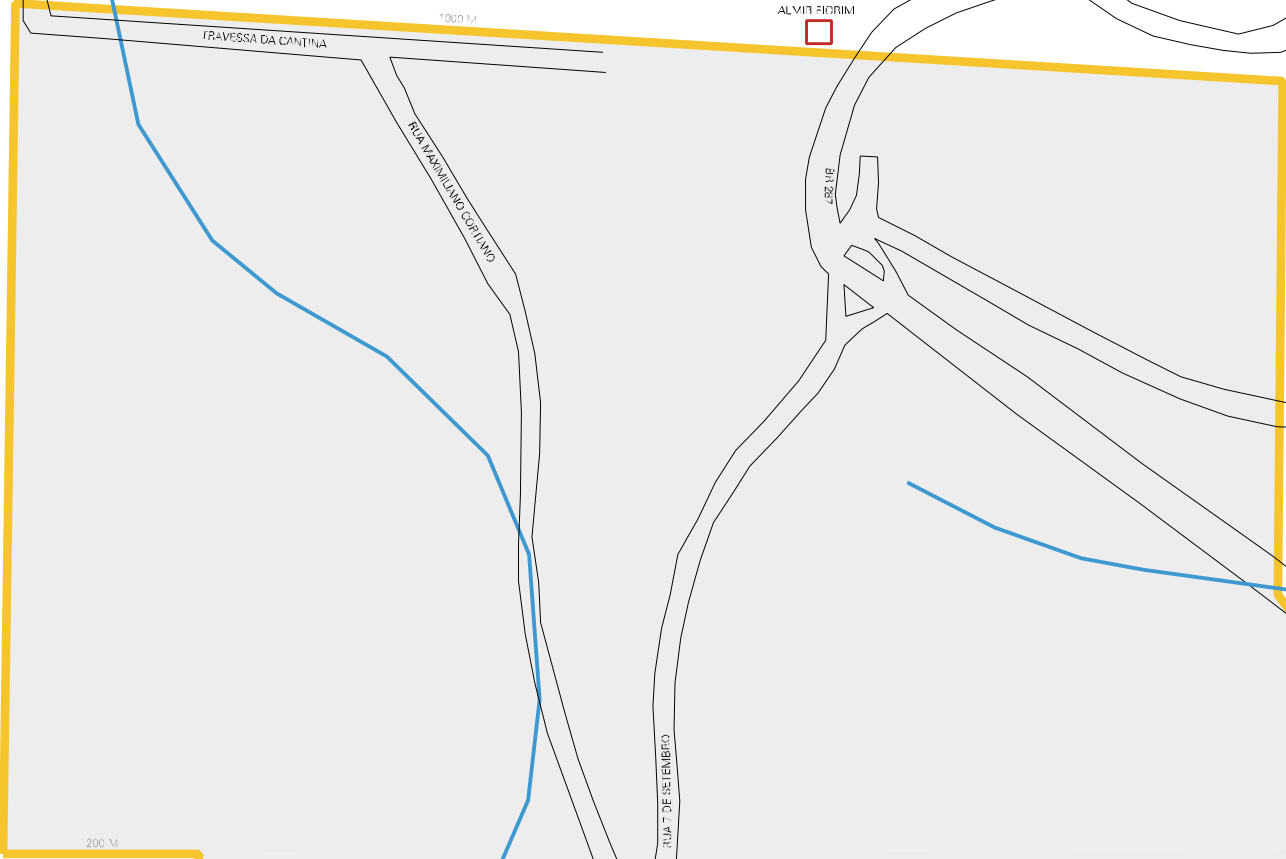

JOAQUINTECHA

ALVIN FIORIM

TRAVESSA DA CANTINA

1000 M

RUA MARQUILINDA COPPINHO

RUA 18

ESTRADA PARA MARMELEIRO

500 M

200 M

RUA 7 DE SETEMBRO

BH-207

BAIRRO SANTA ROSA

BAIRRO NOSSA SENHORA DE LOURDES

10

OBFLISCO

PNAD 2002

CENSO AGROPECUARIO 2006
CONTAGEM DA POPULAÇÃO 2007

MUNICIPIO: 11106 - JAGUARI
 DISTRITO: 05 - JAGUARI
 SUBDISTRITO: 00
 SETOR: 0009 SITUACAO: 10

ESTADO DO RIO GRANDE DO SUL
 MAPA DE SETOR URBANO - MSU
 ESCALA: 1 : 6145