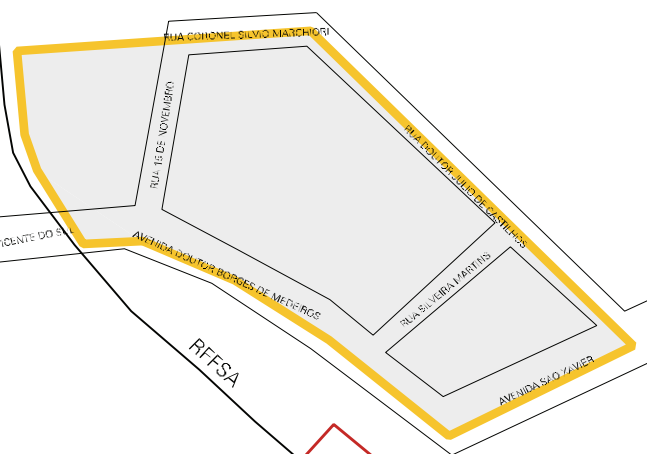

MUNICIPIO DE JAGUARI

MUNICIPIO DE SAO VICENTE DO SUL

MUNICIPIO: 11106 - JAGUARI  
 DISTRITO: 20 - TAQUARICHIM  
 SUBDISTRITO: 00  
 SETOR: 0001 SITUACAO: 10

ESTADO DO RIO GRANDE DO SUL  
 MAPA DE SETOR URBANO - MSU  
 ESCALA: 1 : 4838