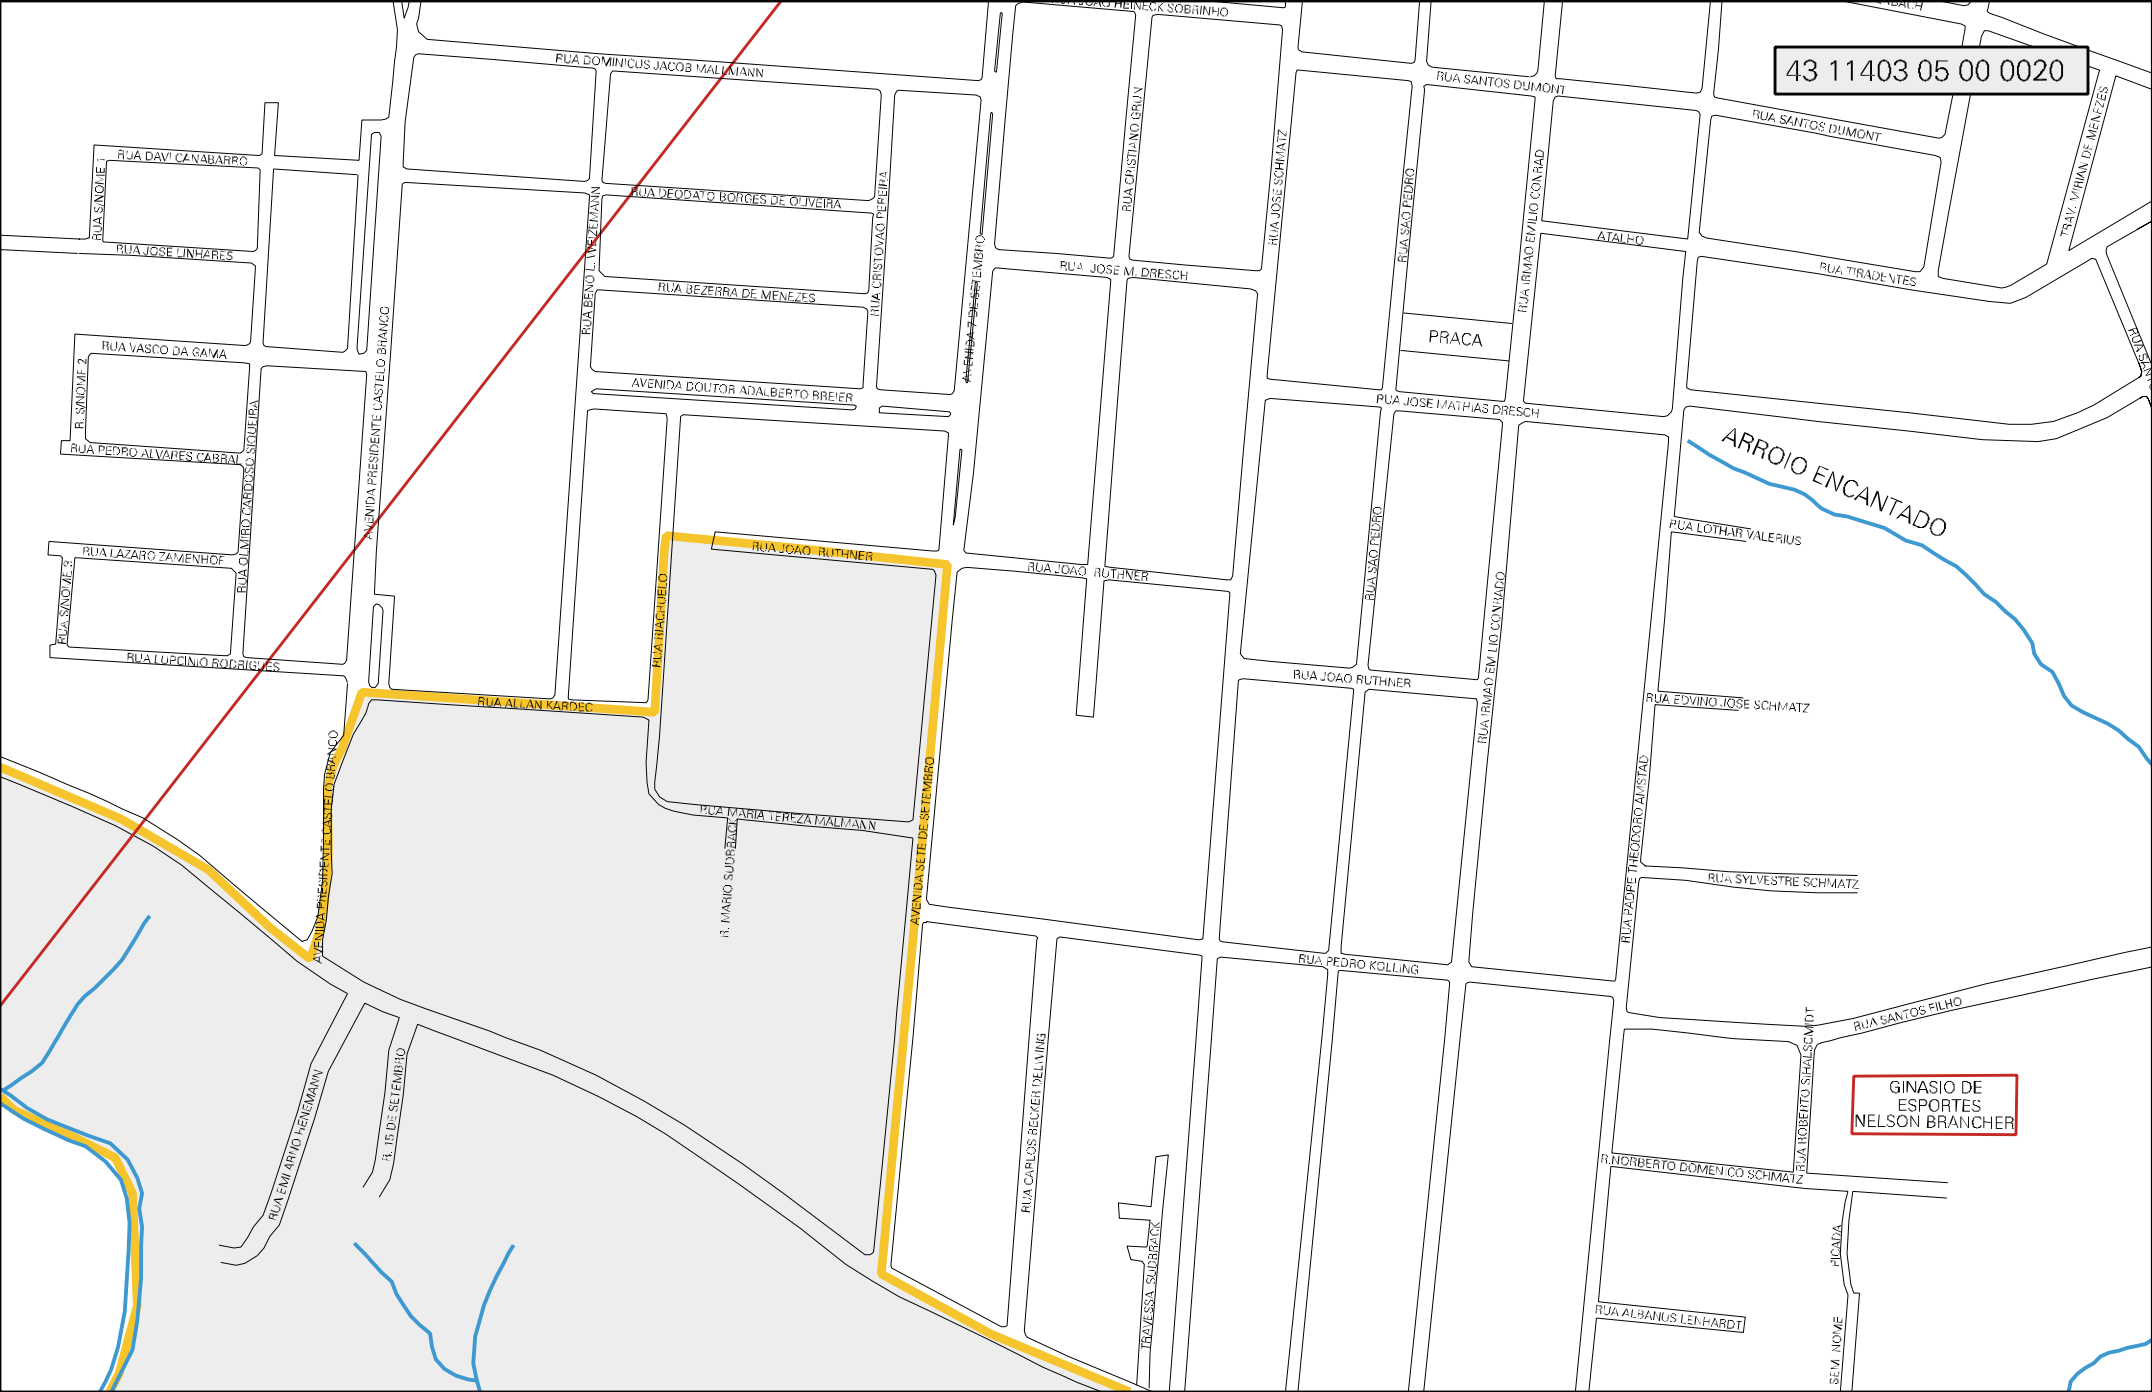

43 11403 05 00 0020

GINASIO DE ESPORTES NELSON BRANCHER

RUA DOMINICUS JACOBI MALLMANN

AVENIDA PRESIDENTE CASTELO BRANCO

RUA BEVO L. NEZEMANN

RUA DEODATO BORGES DE OLIVEIRA

RUA BEZERRA DE MENEZES

AVENIDA DOUTOR ADALBERTO BREIER

RUA JOAO RUTHNER

RUA JOAO RUTNER

RUA ALLAN KARDEC

RUA MARIA TEREZA MALLMANN

R. MARIO SUPREZACK

AVENIDA SETE DE SETEMBRO

RUA PEDRO KOLLING

RUA CARLOS REYER DELVING

PROFESSA SUBREZACK

RUA SANTOS DUMONT

RUA SANTOS DUMONT

ATALHO

RUA TIRADE-VES

PRACA

RUA JOSE MATIAS DRESCH

ARROIO ENCANTADO

RUA LOTHAR VALERIUS

RUA EDVINO JOSE SCHMATZ

RUA SYLVESTRE SCHMATZ

RUA SANTOS FILHO

RUA EMIL ARIOTI HENEMANN

R. PED. DE SE TEMBRO

R. NORBERTO DOMENICO SCHMATZ

RUA ROBERTO SIBALLSCHMIDT

RUA ALBANUS LEINHARDT

SEM. NOVA FICAIZA