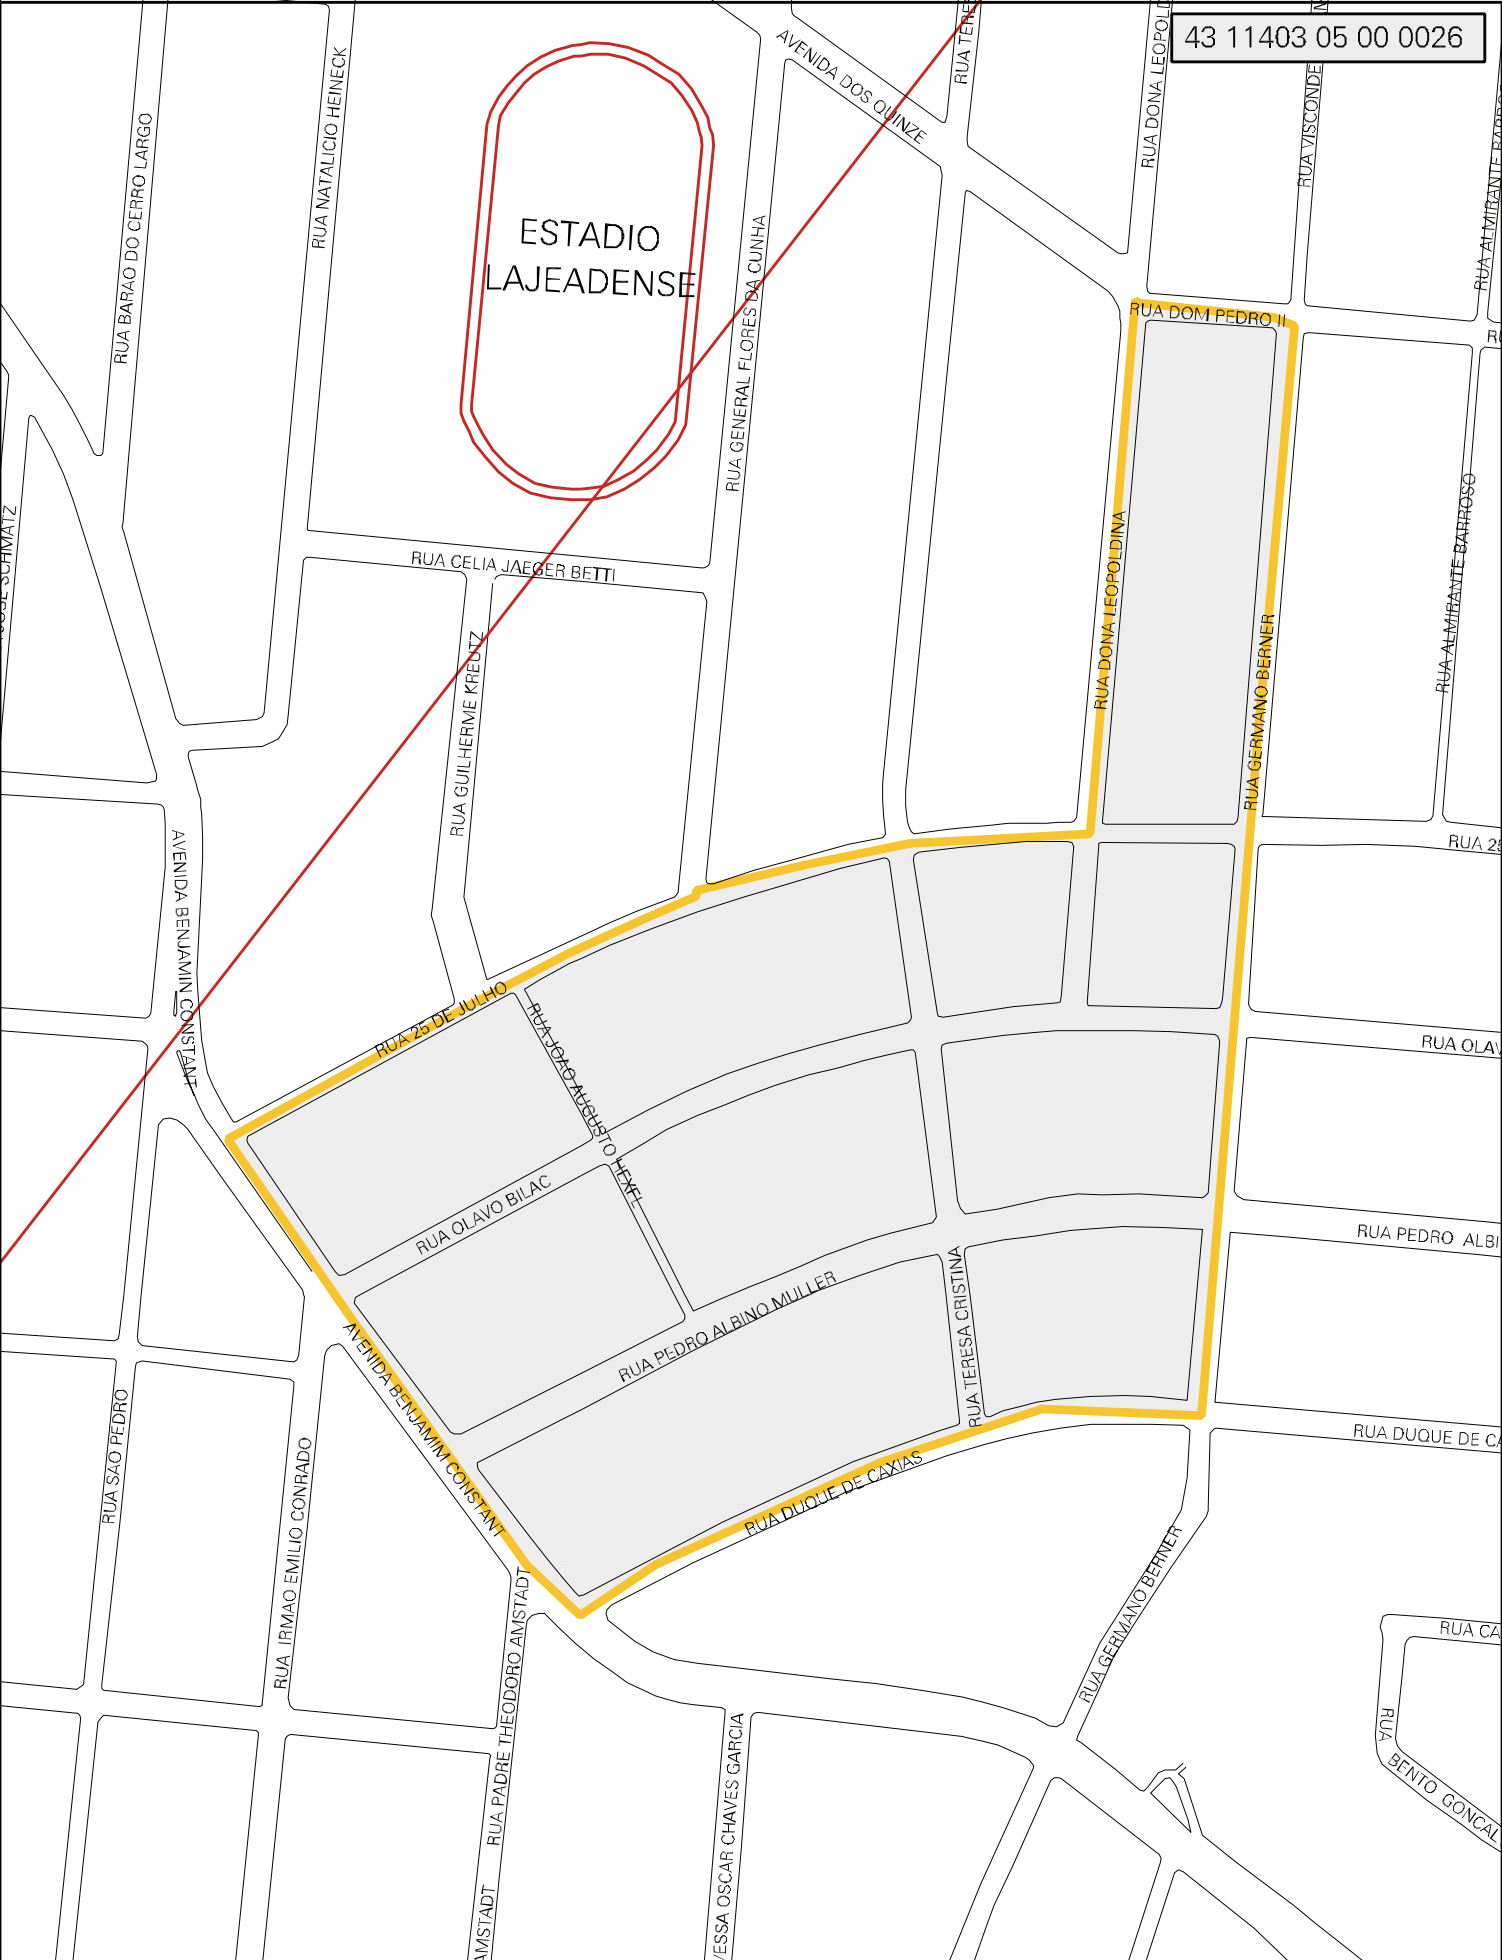

43 11403 05 00 0026

ESTADIO LAJEADENSE

MUNICIPIO: 11403 - LAJEADO
DISTRITO: 05 - LAJEADO
SUBDISTRITO: 00
SETOR: 0026 SITUACAO: 10
BAIRRO: 007 - FLORESTAL

ESTADO DO RIO GRANDE DO SUL
MAPA DE SETOR URBANO - MSU
ESCALA: 1 : 2883