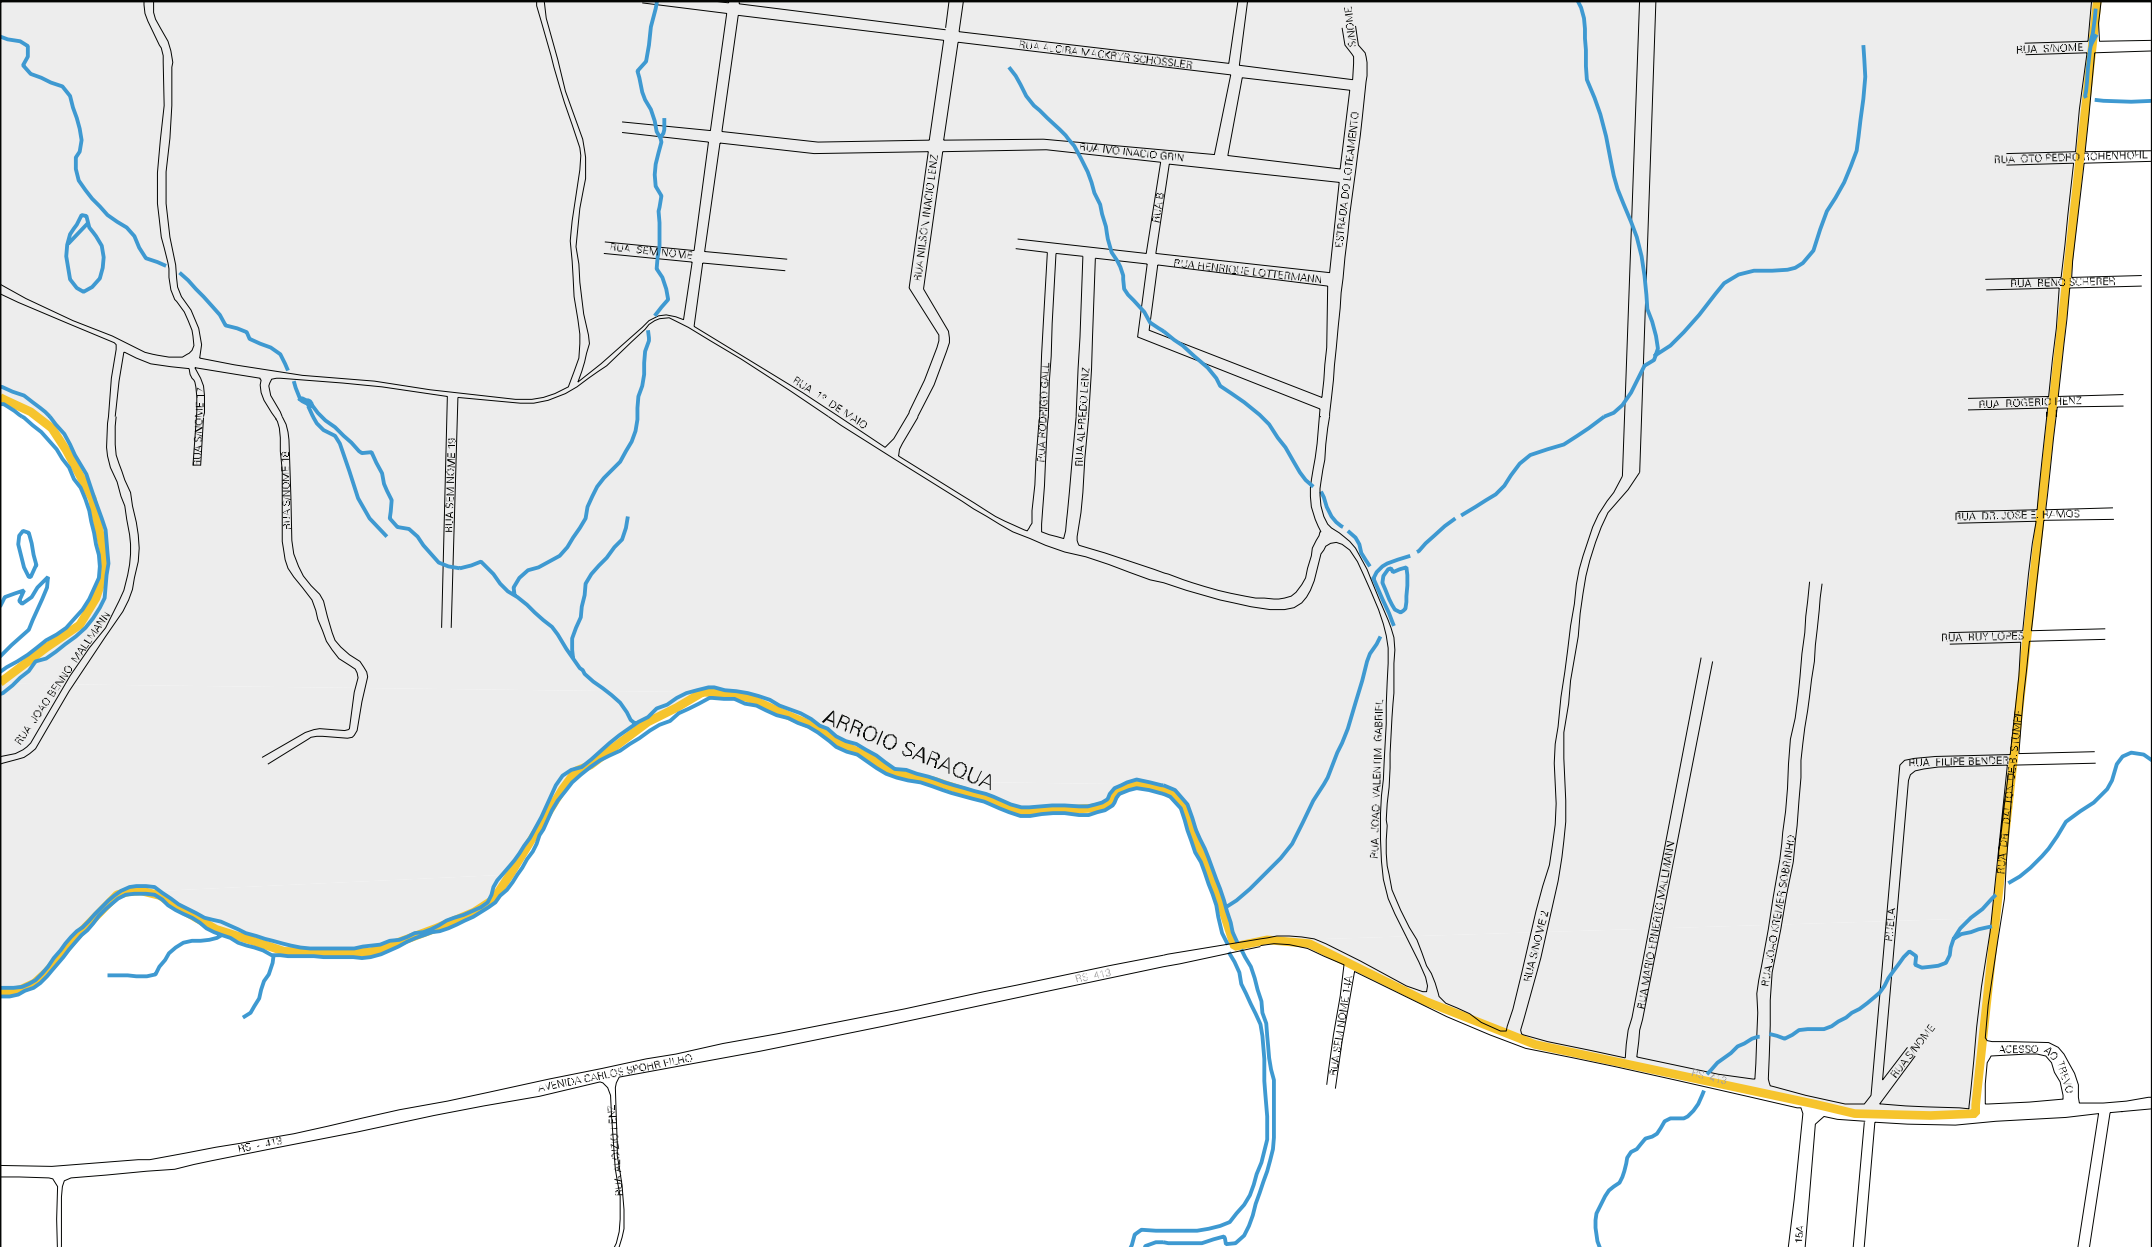

AVENIDA BENJAMIN CONSTANT  
RUA CARLOS DE ALMEIDA  
ESTRADA SEM NOME

AVENIDA BENJAMIN CONSTANT

RUA ALDINO BORG

AVENIDA BENJAMIN CONSTANT

ARROIO SARAQUA

ARROIO SARAQUA

ESTRADA SEM NOME 5

ESTRADA SEM NOME 4

ESTRADA SEM NOME 3

RUA 1º DE MARÇO

RUA ALDINO BORG

RUA CARLOS DE ALMEIDA

43 11403 05 00 0032

BAIRRO MOINHOS D'ÁGUA

ESTADO DO RIO GRANDE DO SUL  
MAPA DE SETOR URBANO - MSU  
ESCALA: 1 : 4770