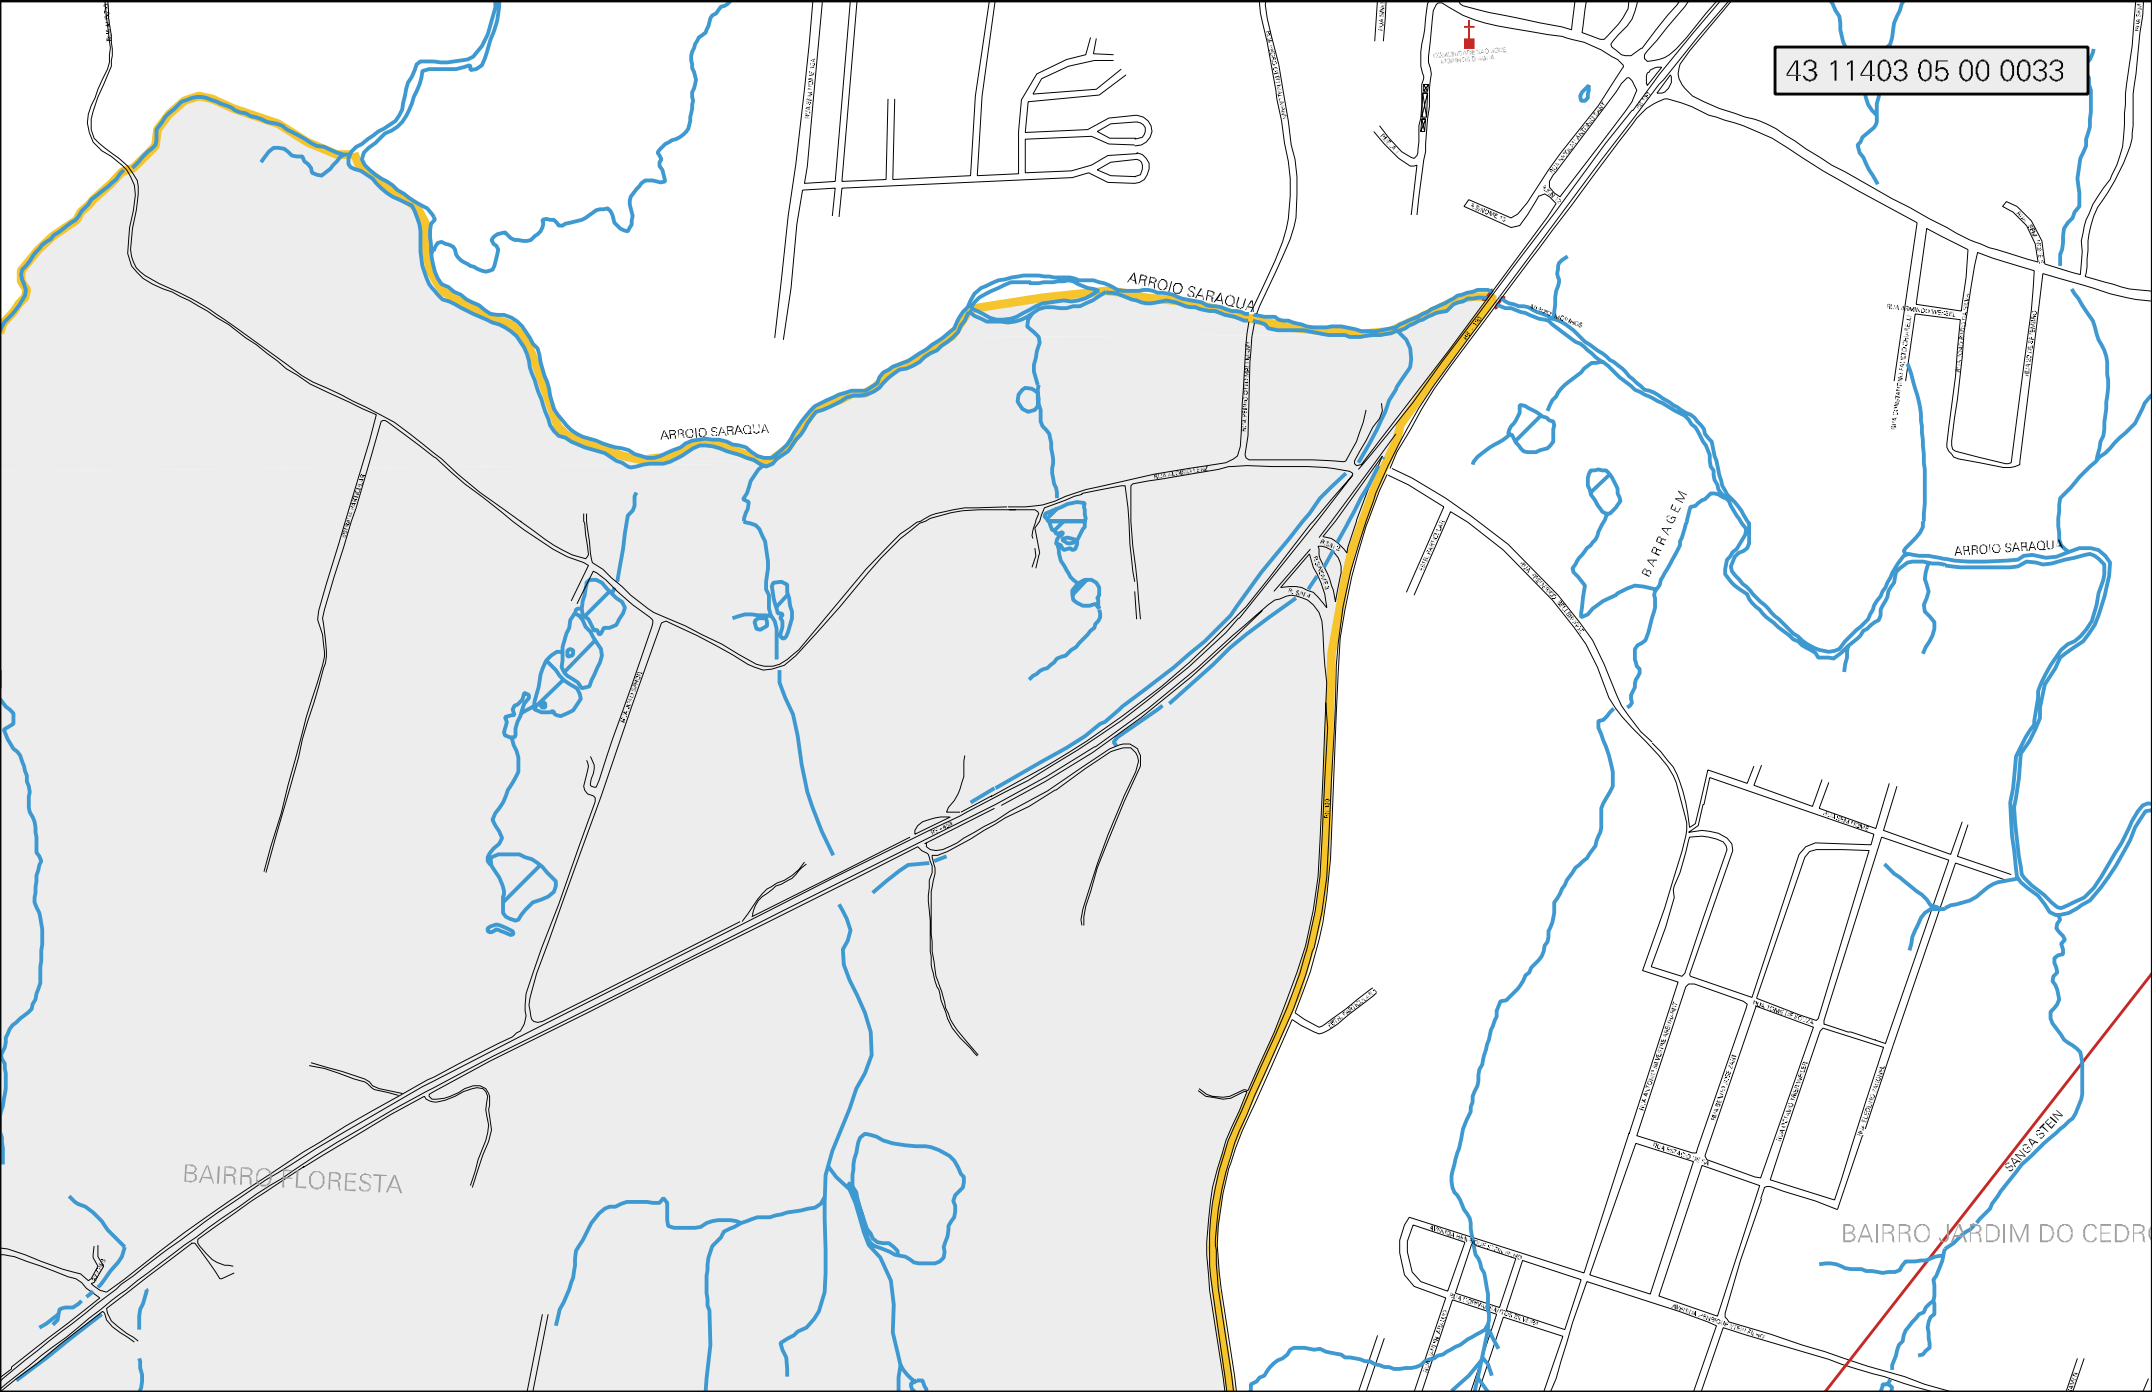

43 11403 05 00 0033

ARROIO SARAQUA

ARROIO SARAQUA

BARRAGEM

ARROIO SARAQUA

BAIRRO FLORESTA

BAIRRO JARDIM DO CEDRO

SARVA ST 100