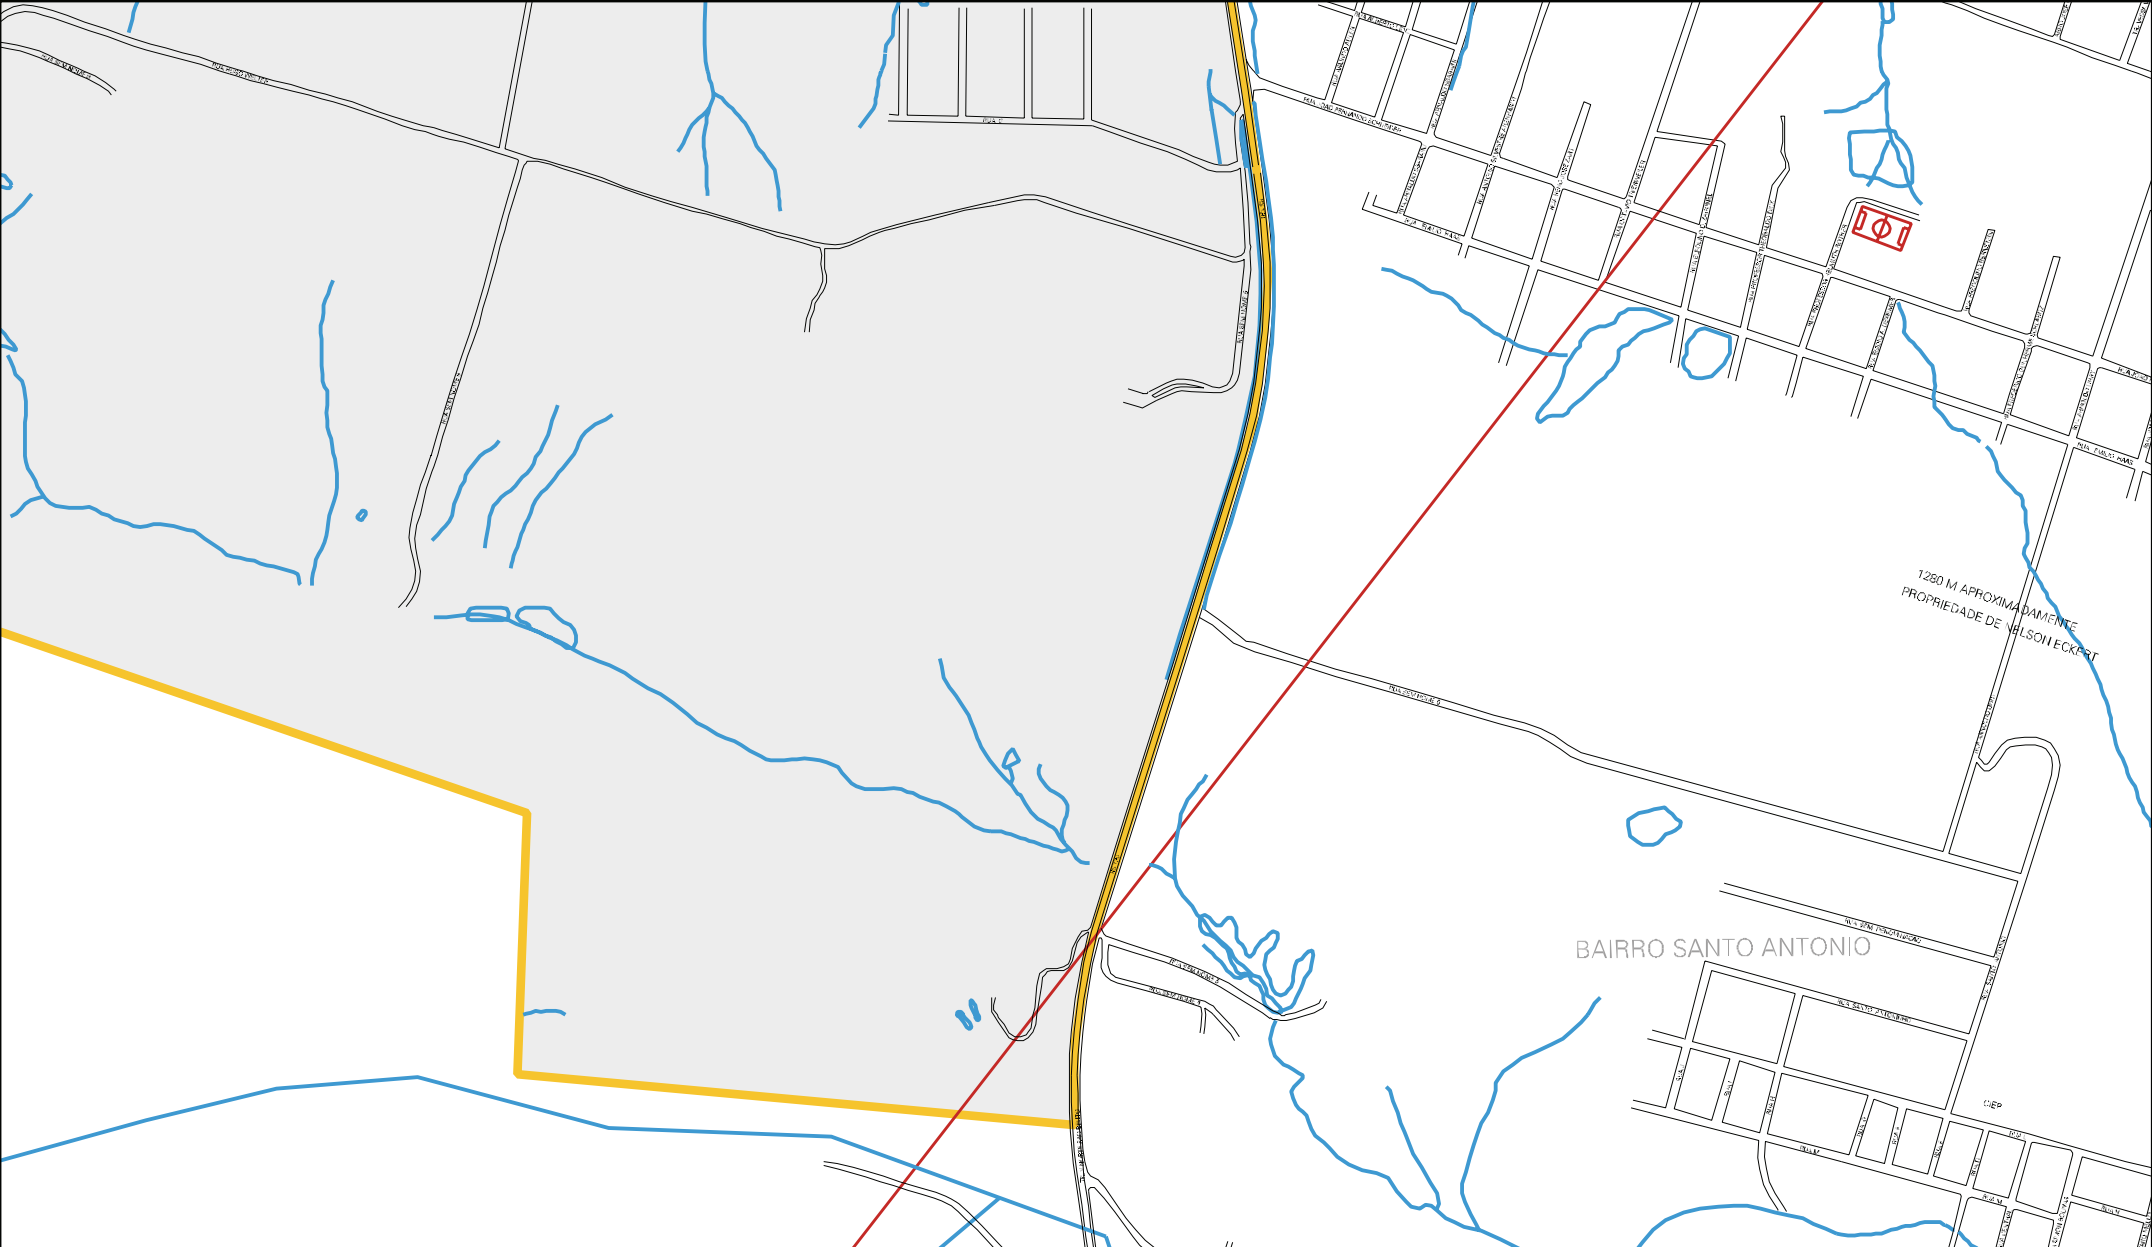

BARRAGEM

ARROIO SARAQUA

BAIRRO FLORESTA

BAIRRO JARDIM DO CEDRO

SARVA ST 100

TRAVESSAO NORTE DA ANTIGA FAZENDA SAO BENTO

CENSO AGROPECUARIO 2006  
CONTAGEM DA POPULACAO 2007

MUNICIPIO: 11403 - LAJEADO  
DISTRITO: 05 - LAJEADO  
SUBDISTRITO: 00  
SETOR: 0033 SITUACAO: 10  
BAIRRO: 016 - FLORESTA

ESTADO DO RIO GRANDE DO SUL  
MAPA DE SETOR URBANO - MSU  
ESCALA: 1 : 8003